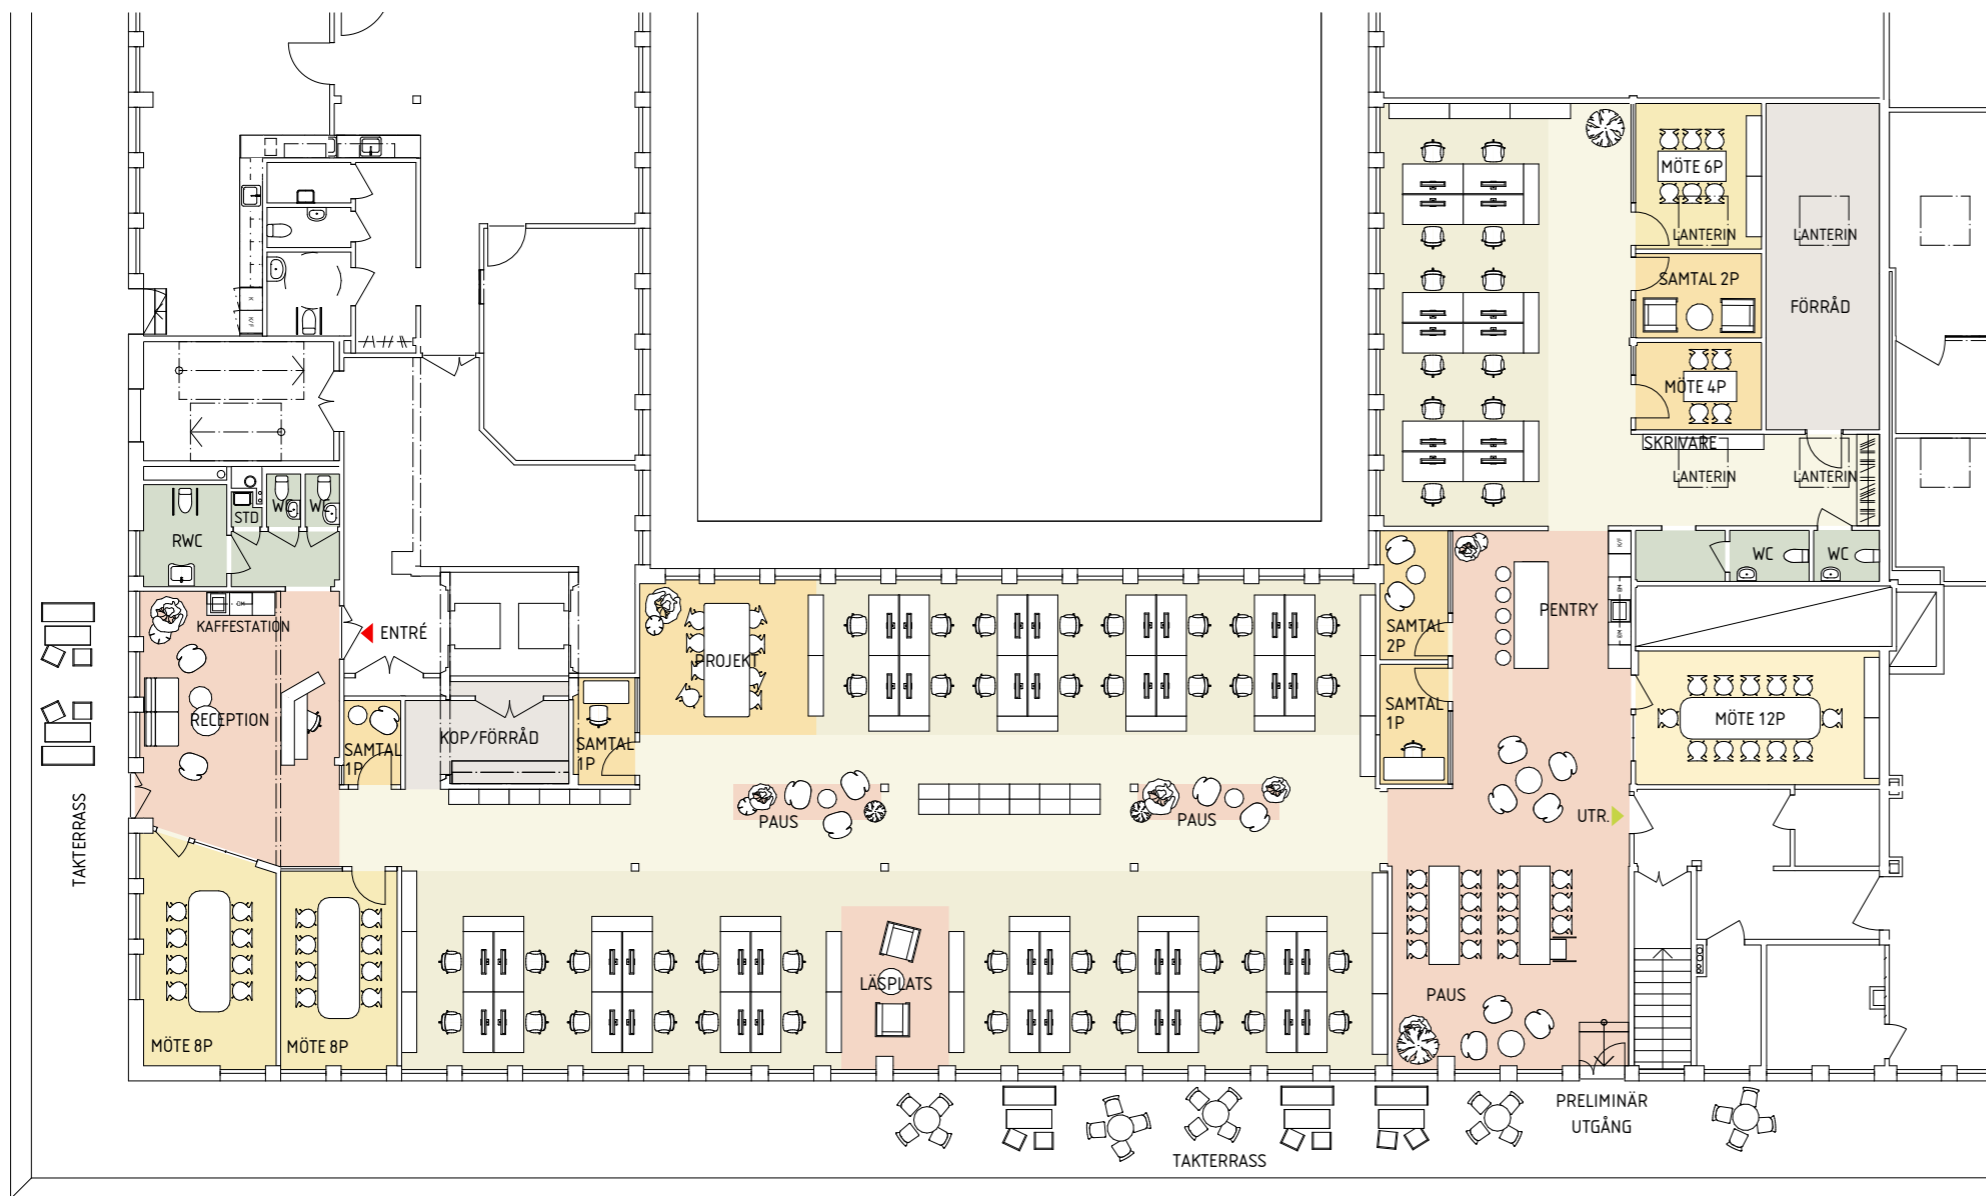

KV PÄRONET 6

SOLNA STRANDVÄG 1, 171 54, SOLNA

HYRESGÄSTSKISS LOKAL PLAN 6

LOKALAREA (LOA): ca 691 m²

Antal arbetsplatser	52 st
Mötesrum 12 pers	1 st
Mötesrum 8 pers	2 st
Mötesrum 6 pers	1 st
Mötesrum 4 pers	1 st
Samtalsrum 1-2 pers	5 st
Läsplats	1 st
WC	4 st
RWC	1 st
Kaffestation	1 st
Pentry/Paus	79 m ²
Förråd	35 m ²

SKALA 1:200