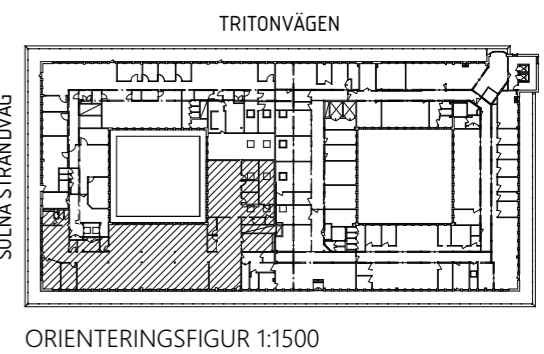

KV PÄRONET 6

SOLNA STRANDVÄG 1, 171 54, SOLNA

HYRESGÄSTSKISS LOKAL PLAN 6

LOKALAREA (LOA): ca 691 m²

Antal arbetsplatser	52 st
Mötesrum 12 pers	1 st
Mötesrum 8 pers	2 st
Mötesrum 6 pers	1 st
Mötesrum 4 pers	1 st
Samtalsrum 1-2 pers	5 st
Läsplats	1 st
WC	4 st
RWC	1 st
Kaffestation	1 st
Pentry/Paus	79 m ²
Förråd	35 m ²