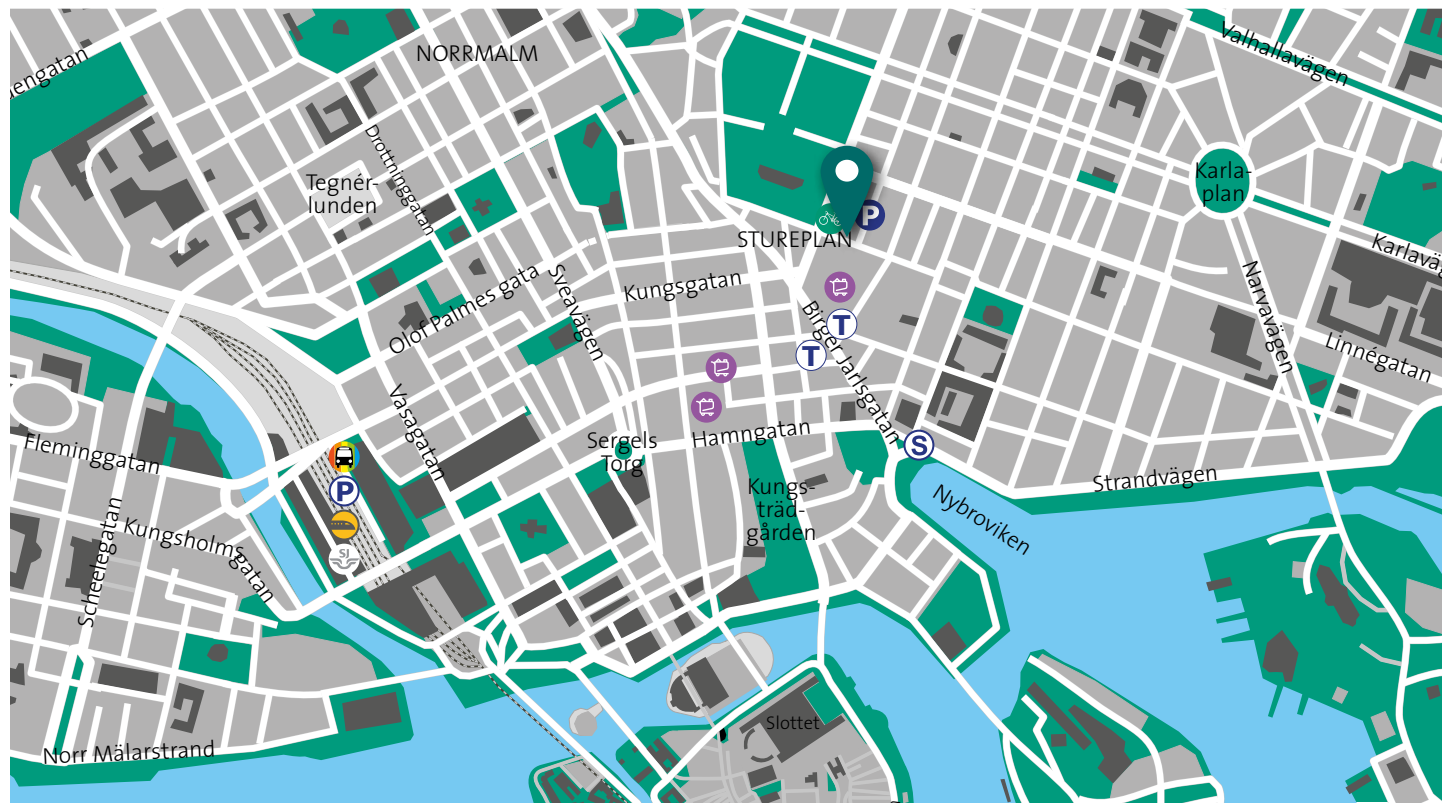

# I händelsernas centrum

- Östermalmstorgs t-banestation med röd linje runt hörnet, och ett par minuters promenad till Hötorget med grön linje
- Flertalet bussar inom några minuters gångavstånd.
- Hela citys utbud av restauranger, caféer och shopping direkt utanför dörren.
- Promenadavstånd till Centralen med pendeltåg, fjärrtåg, Arlanda Express och flygbussar.
- Endast ett kvarter till gröna promenader i Humlegården.