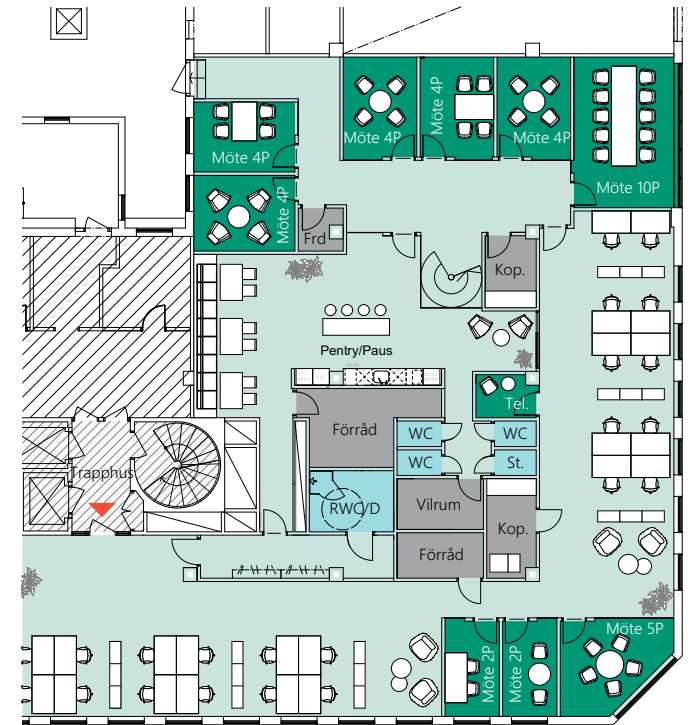

# Representativt hörnkontor i två våningsplan

- Blandad planlösning med öppet landskap och kontor fördelat på två våningsplan sammankopplade med intertrappa.
- Flertalet mötes- och samtalsrum i varierande storlekar.
- Möjlighet till showroom i extern kunddel i markplan.
- Fint ljusinsläpp med fönster i två väderstreck.
- Möjlighet att påverka lokalens utformning och planlösning.

Fasad Hot Humlegårdsgatan/Brahegatan

PLANLÖSNING

*Berätta för oss  
hur ni  
vill ha det!*

Arbetsplatser vid 100 % beläggning 30 st  
Mötesrum 12 st  
WC 4 st

# Lokalritning plan 0 och 1, 745 kvm

HUMLEGÅRDSGATAN 20

BRAHEGATAN

Mötesrum

Entré mot Humlegårdsgatan

Pentry och lunchrum

Kaffestation

Vy mot Stureplan från Kungsgatan