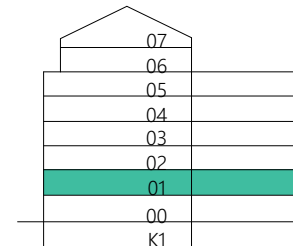

PLANLÖSNING

*Berätta för oss
hur ni
vill ha det!*

Arbetsplatser vid 100 % beläggning 30 st
Mötesrum 12 st
WC 4 st

Lokalritning plan 0 och 1, 745 kvm

HUMLEGÅRDSGATAN 20

BRAHEGATAN