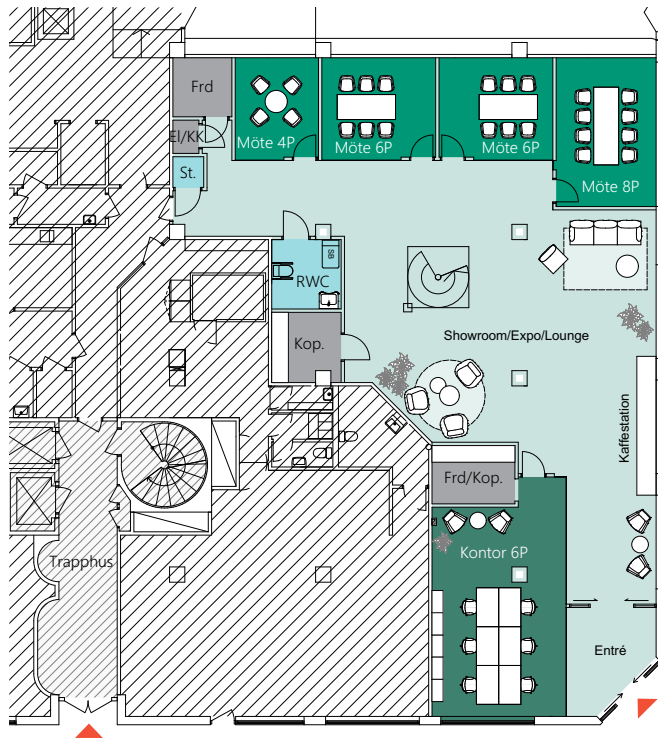

# Representativt hörnkontor i två våningsplan

- Blandad planlösning med öppet landskap och kontor fördelat på två våningsplan sammankopplade med intertrappa.
- Flertalet mötes- och samtalsrum i varierande storlekar.
- Möjlighet till showroom i extern kunddel i markplan.
- Fint ljusinsläpp med fönster i två väderstreck.
- Möjlighet att påverka lokalens utformning och planlösning.

Fasad Hot Humlegårdsgatan/Brahegatan

PLANLÖSNING

*Berätta för oss  
hur ni  
vill ha det!*

Arbetsplatser vid 100 % beläggning 30 st  
Mötesrum 12 st  
WC 4 st

# Lokalritning plan 0 och 1, 745 kvm

HUMLEGÅRDSGATAN 20

BRAHEGATAN

Mötesrum

Entré mot Humlegårdsgatan

Pentry och lunchrum

Kaffestation

Vy mot Stureplan från Kungsgatan