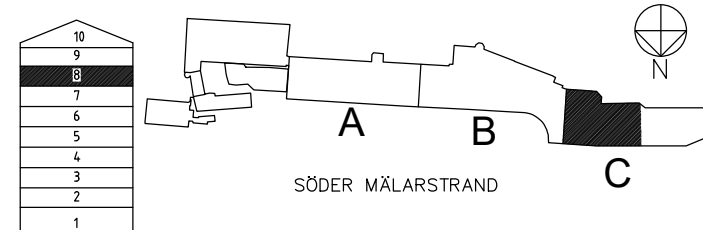

- ARBETSYTOR, ÖPPET LANDSKAP (BORDSSTORLEK 1400x800 MM) 64 PL
- TOUCH-DOWN PLATSER 6 PL
- MÖTESRUM 6P 2 ST
- MÖTESRUM 8-10P 2 ST
- SAMTALSRUM 8 ST
- PENTRY/PAUS CA 30 PL
- WC (3 ST) & RWC/DUSCH (2ST)
- FASTIGHTES YTOR

SKALA 1:150
 0 1 2 3 4 5m

KV. LUDVIGSBERG 3
 HUS C, PLAN 8
 MÖBLERING