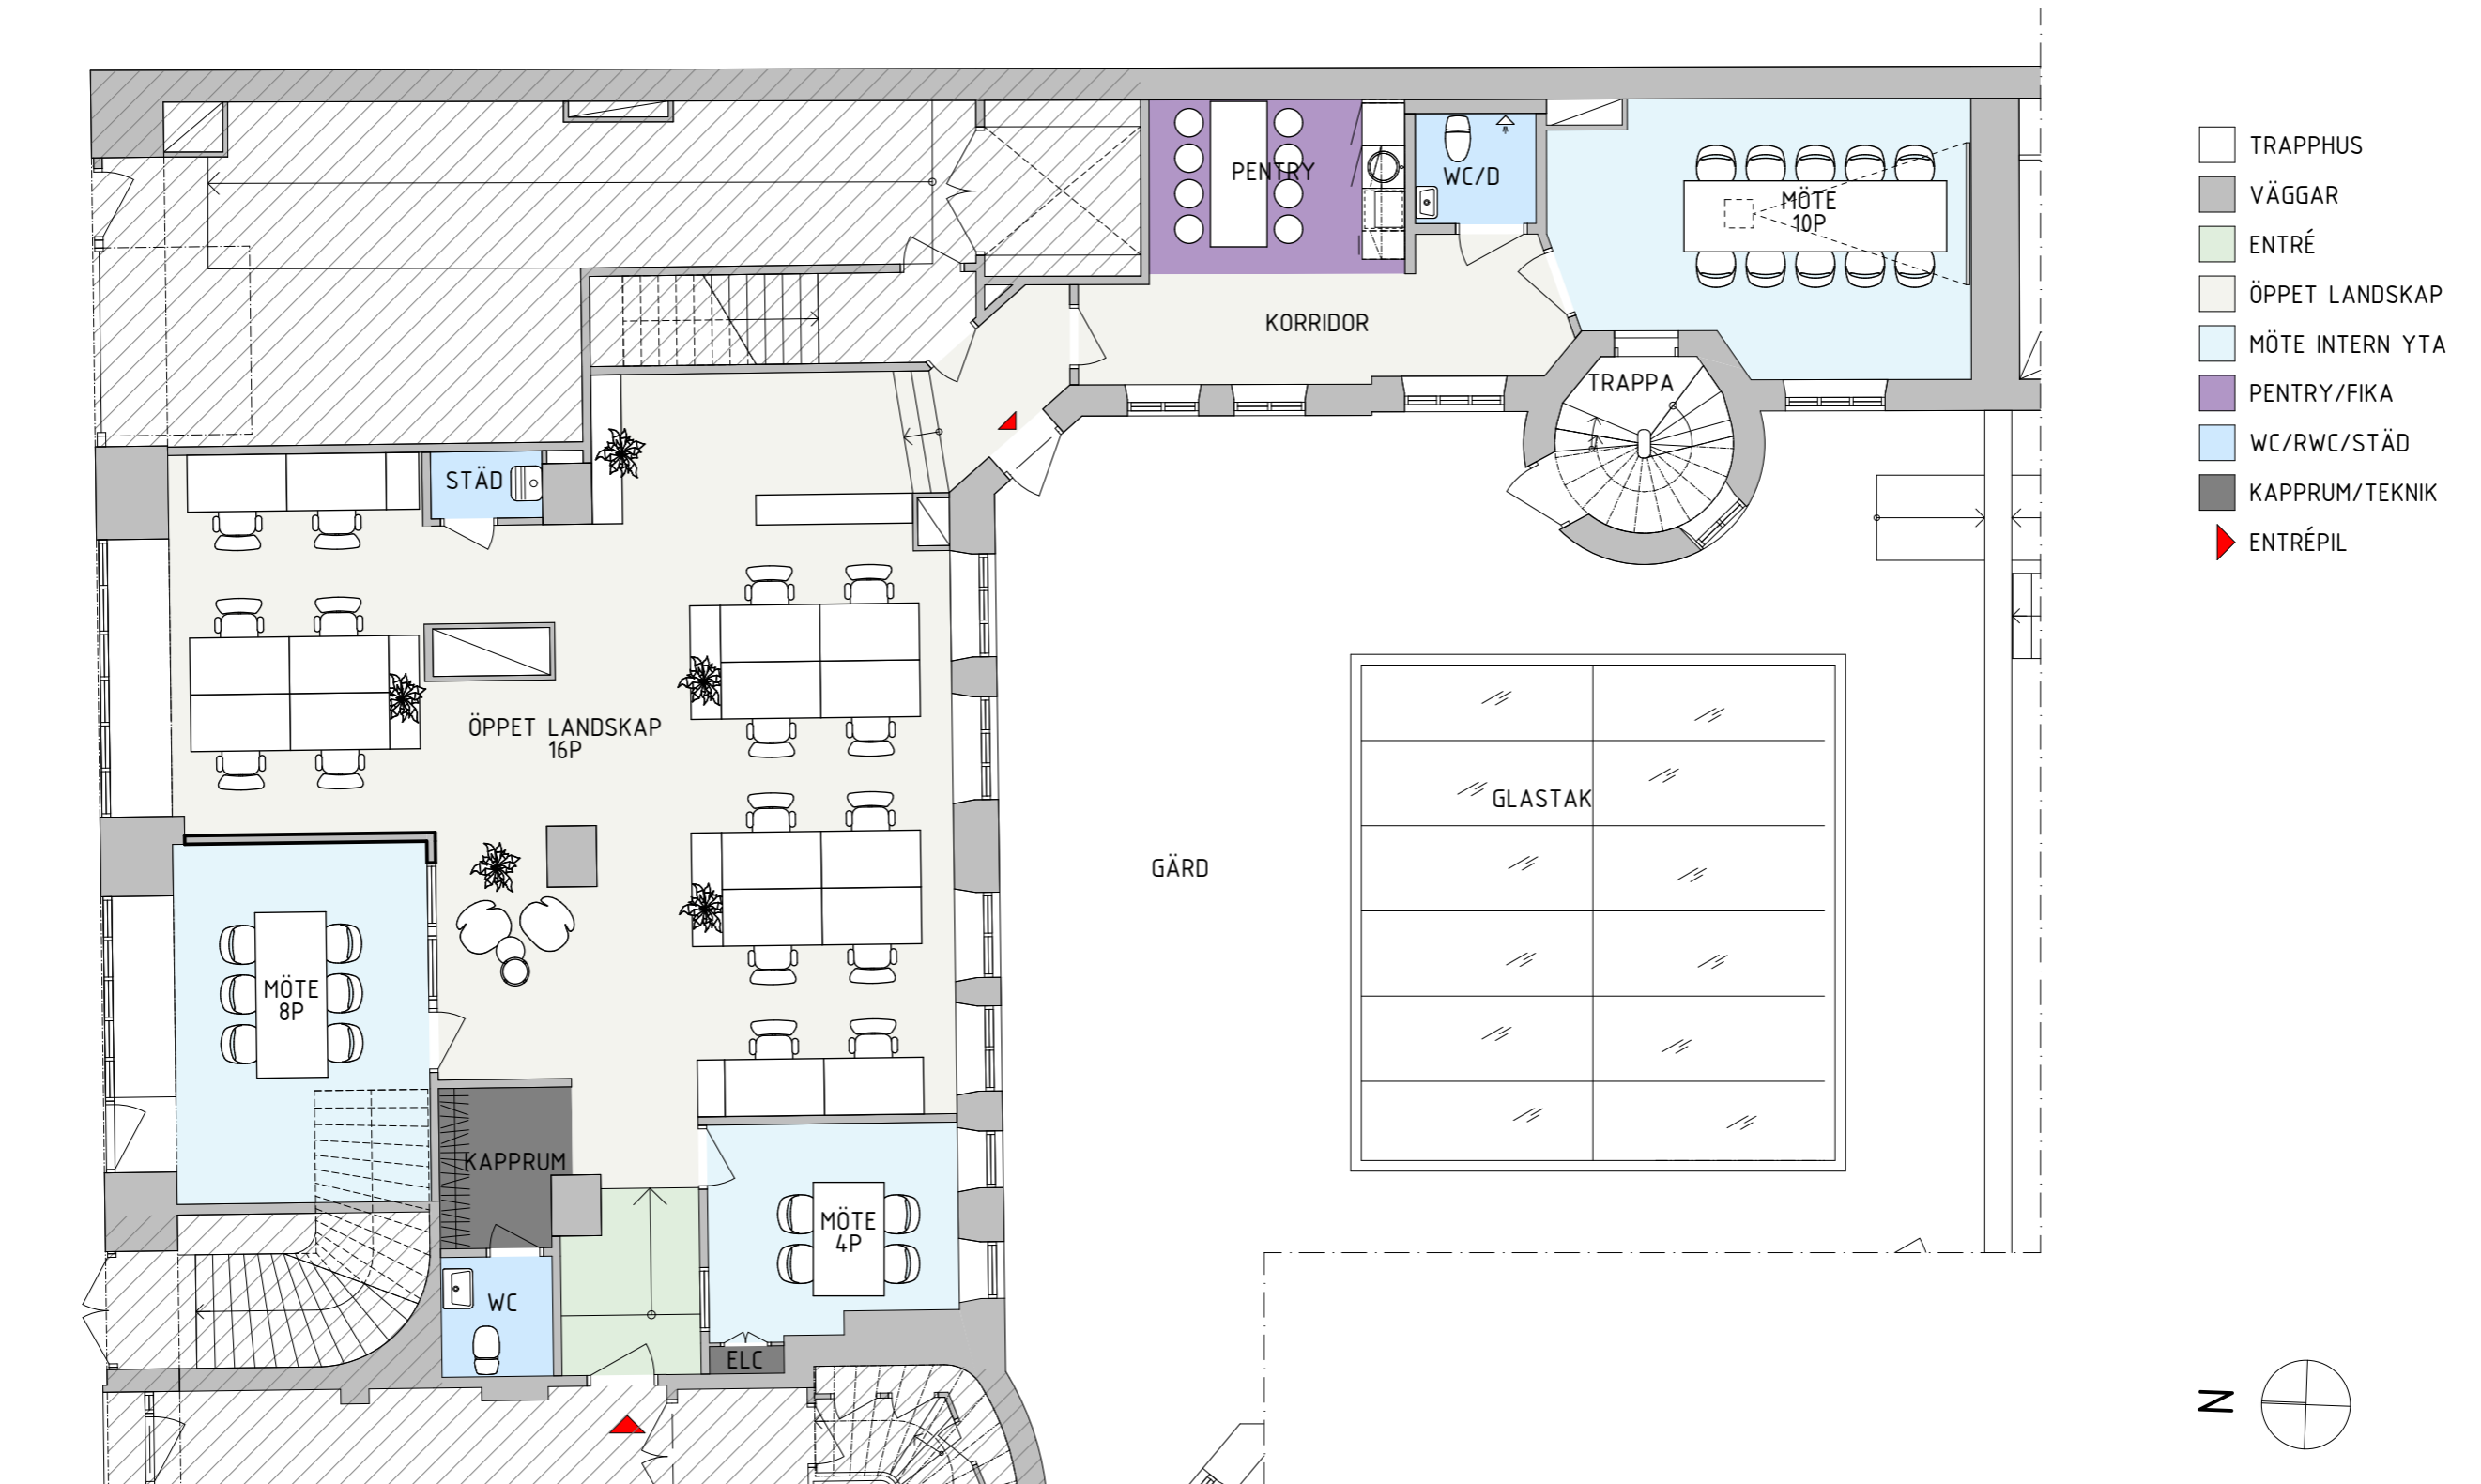

DROTTNINGGATAN 94

Gatuplan
ca. 192 kvm

Kv. GRÖNLANDET
INPLACERINGSKISS ALT 2
16 Arbetsplatser
Skala 1:100 (A3)

StudioStockholm
Arkitektur

HUFVUDSTADEN