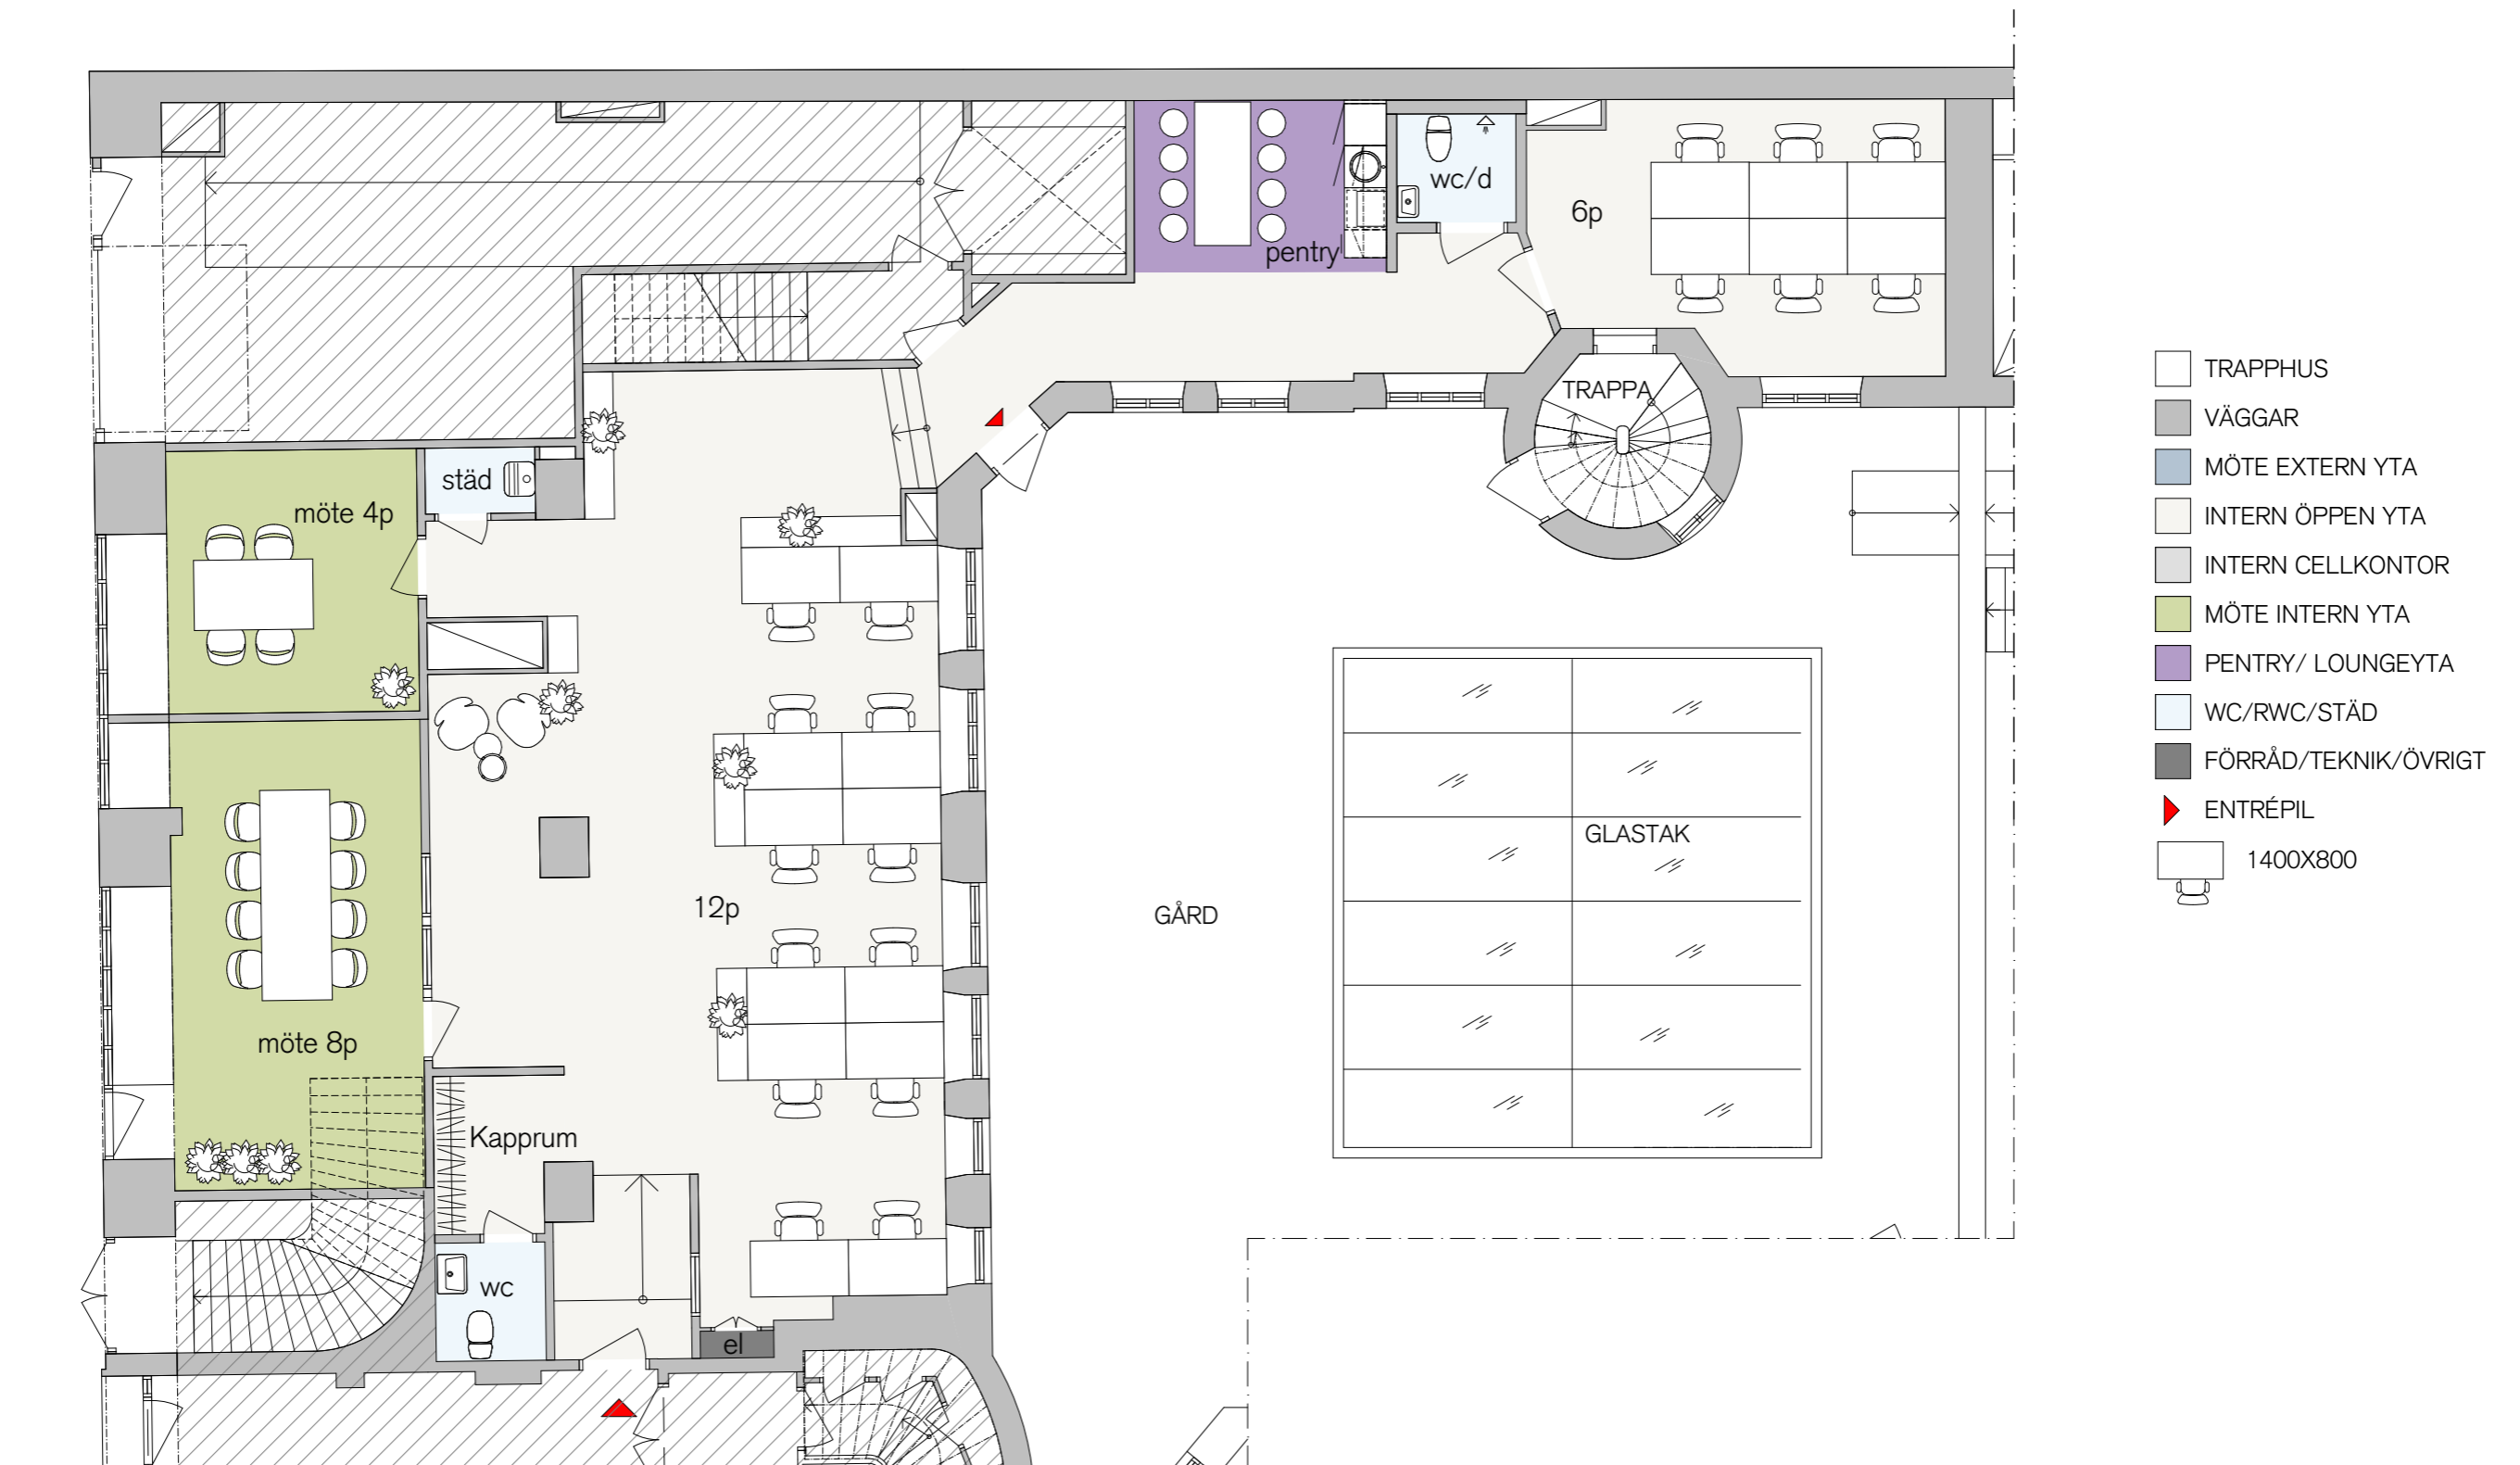

DROTTNINGGATAN 94, GATUPLAN

ca. 192 kvm

Kv. Grönlandet, Gatuplan
Hyresgästkiss
18 Arbetsplatser
Skala 1:100(A3)
2023-11-23

SKALA 1:100

StudioStockholm
Arkitektur

HUFVUDSTADEN