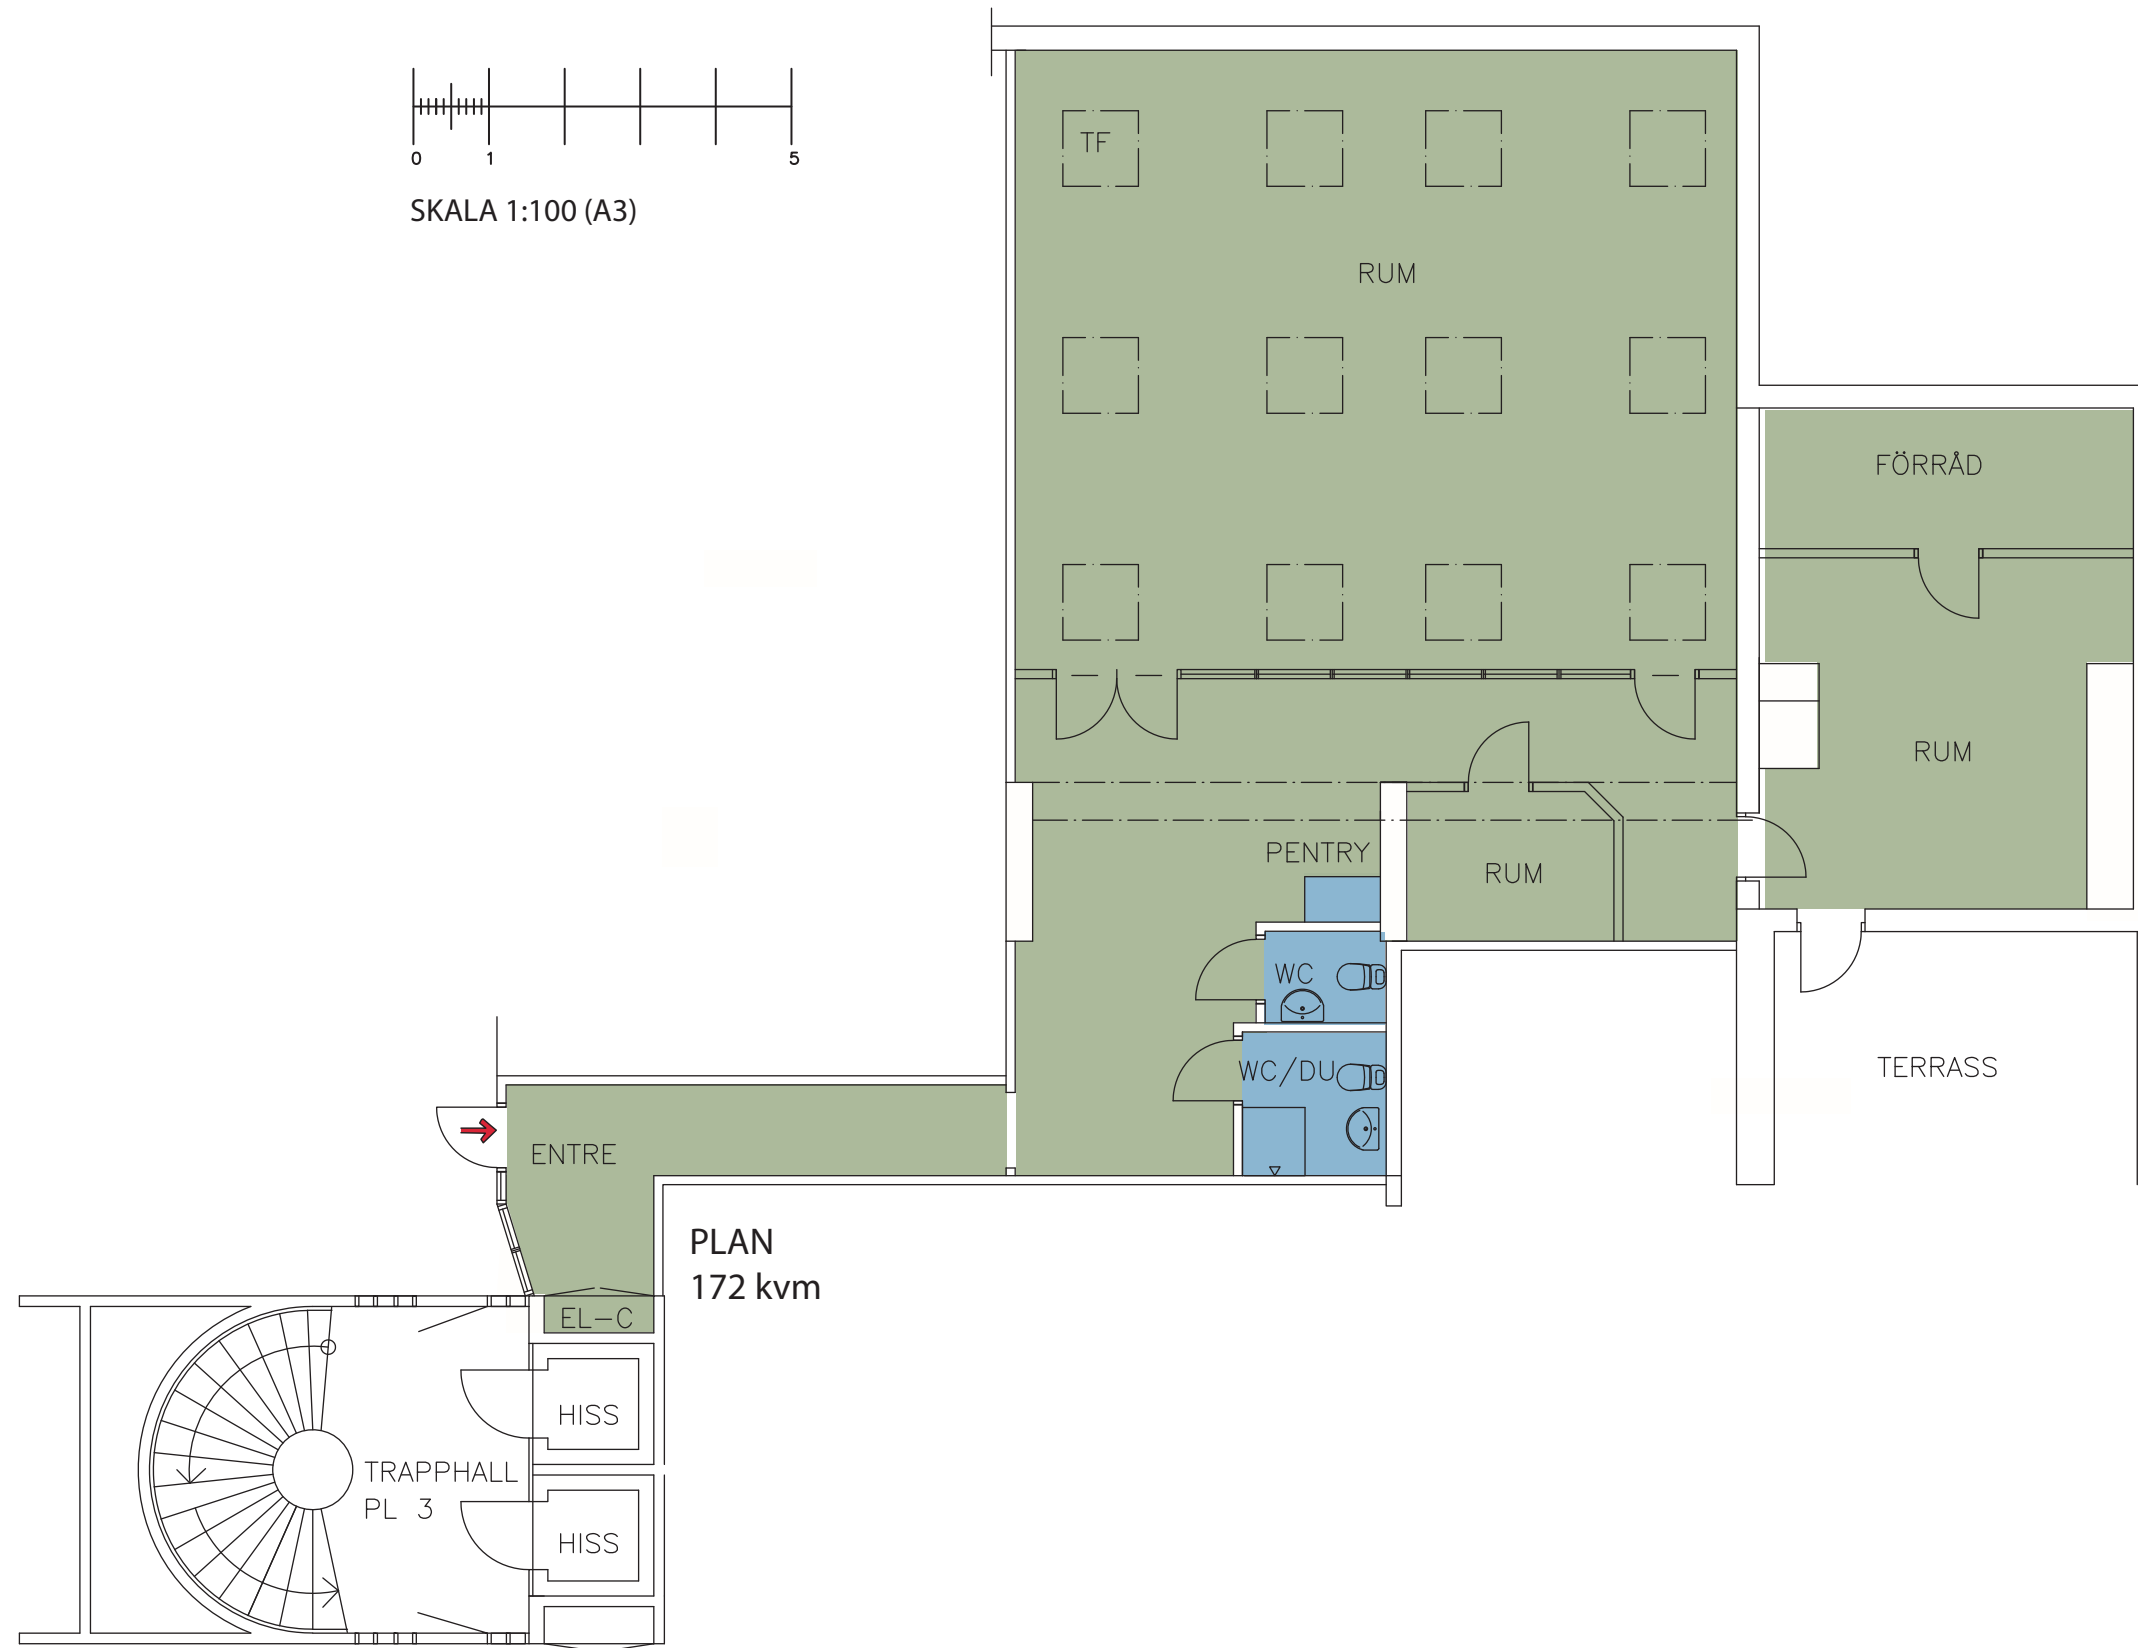

SKALA 1:100 (A3)

PLAN
172 kvm

Norra Gubberogatan 32, Göteborg
Övrig Lokal ca 172 m²
Plan 1