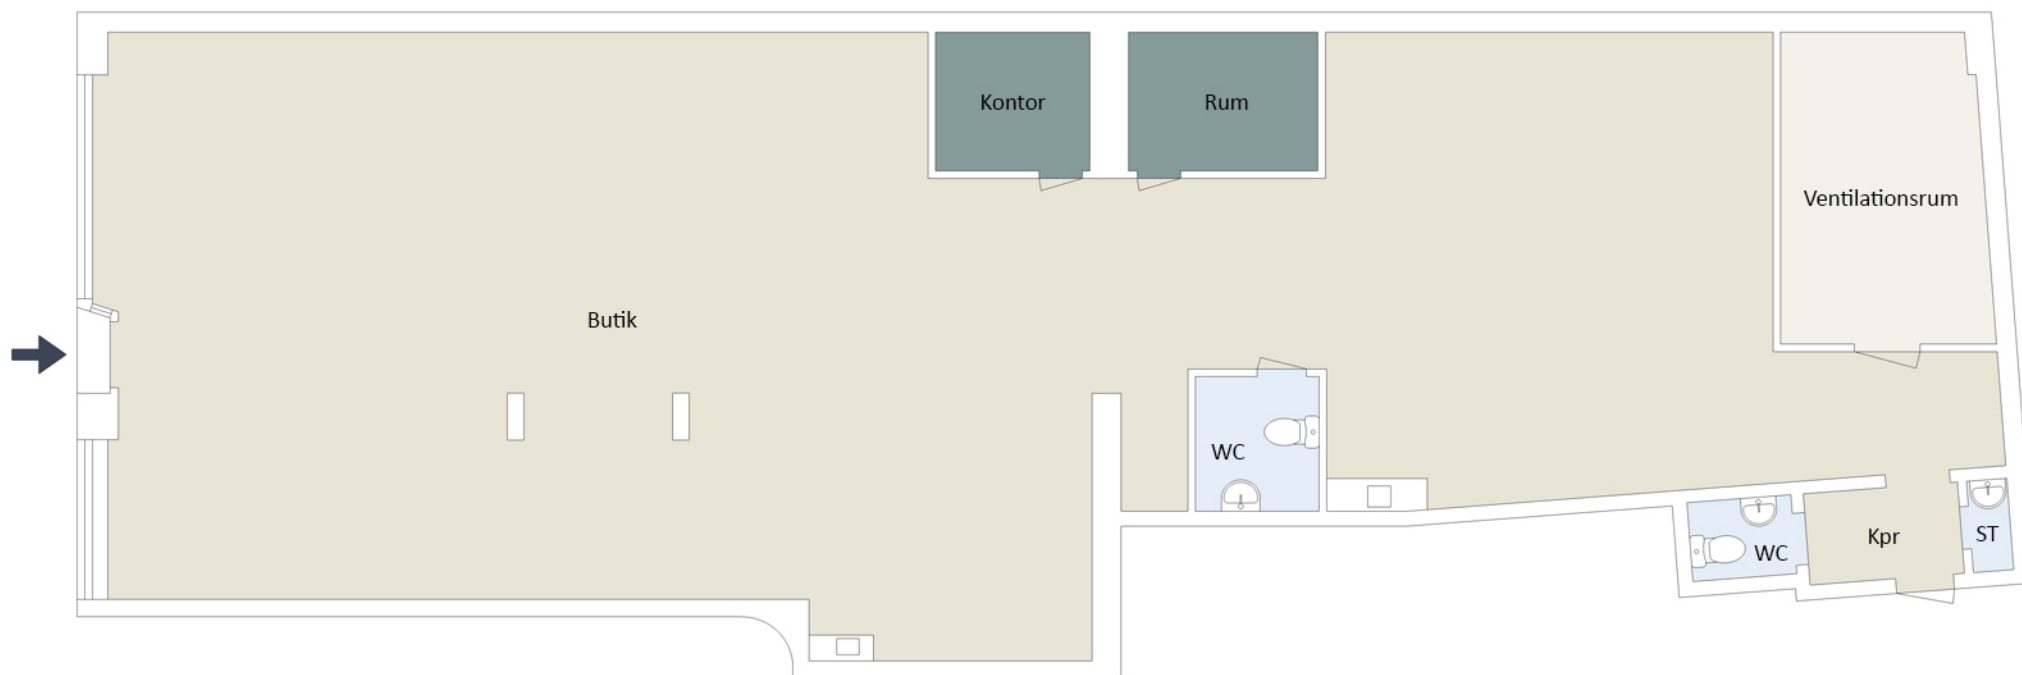

0 1 2 3 4 5m
SKALA 1:100 (A4)

Gasverksgatan 13, Helsingborg
Butik: ca 175m²
Bottenvåning

Avvikelser kan förekomma