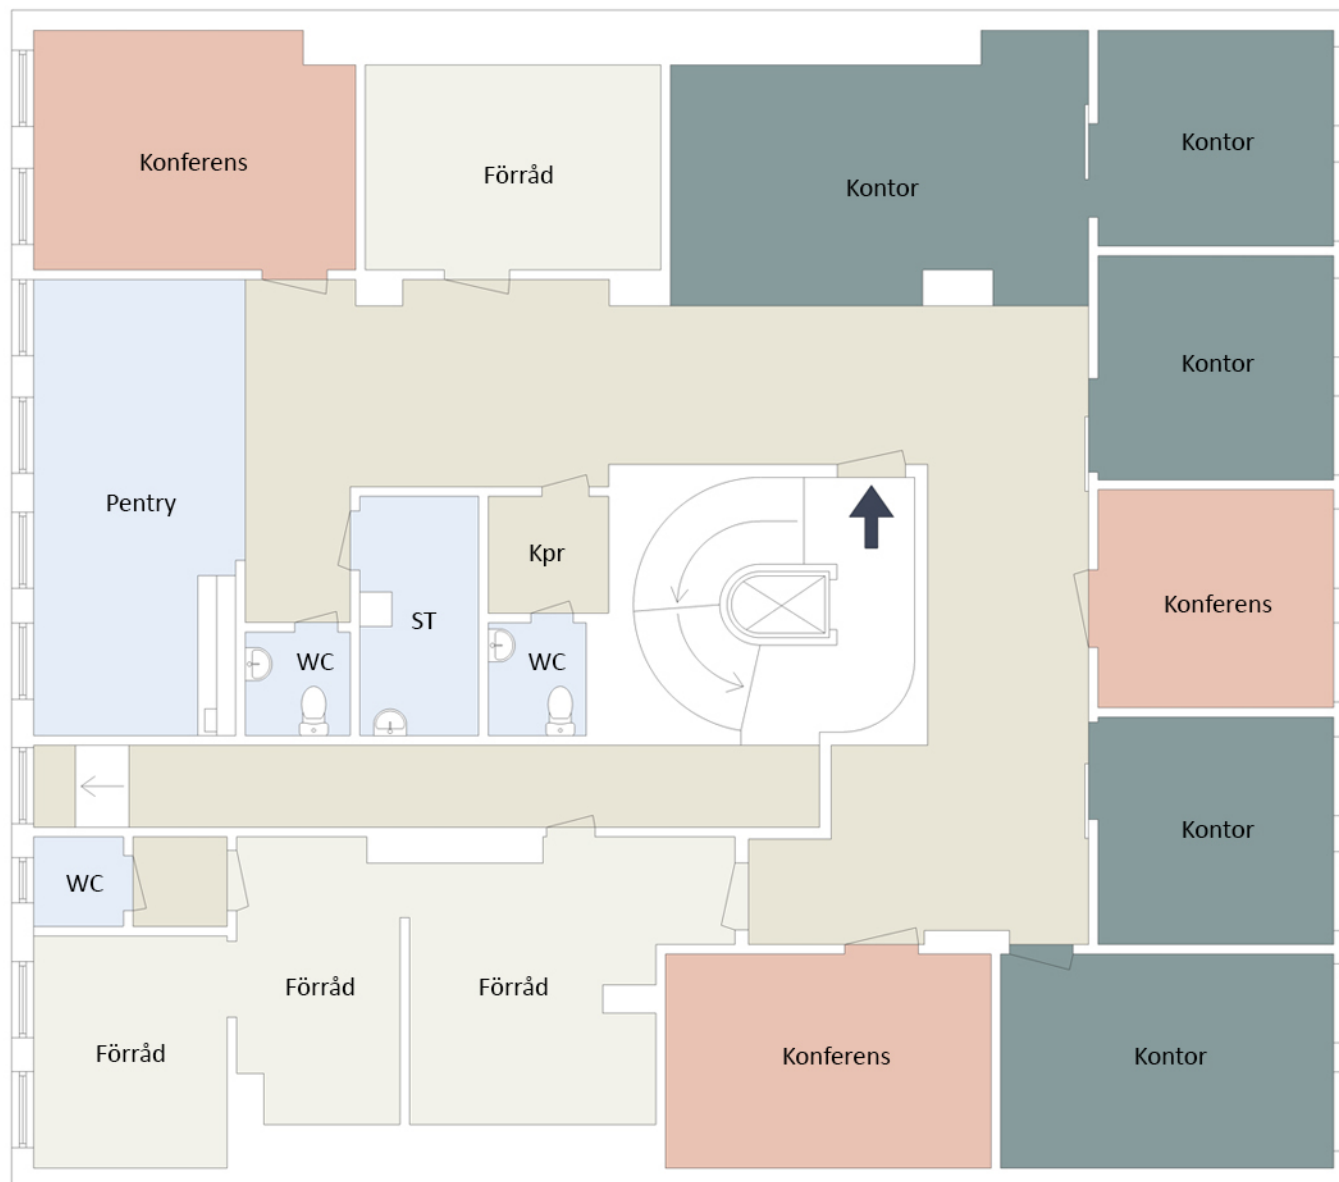

0 1 2 3 4 5m

Järnvägsgatan 6, Landskrona  
Kontor: ca 296m<sup>2</sup>  
Plan 2

Avvikelser kan förekomma