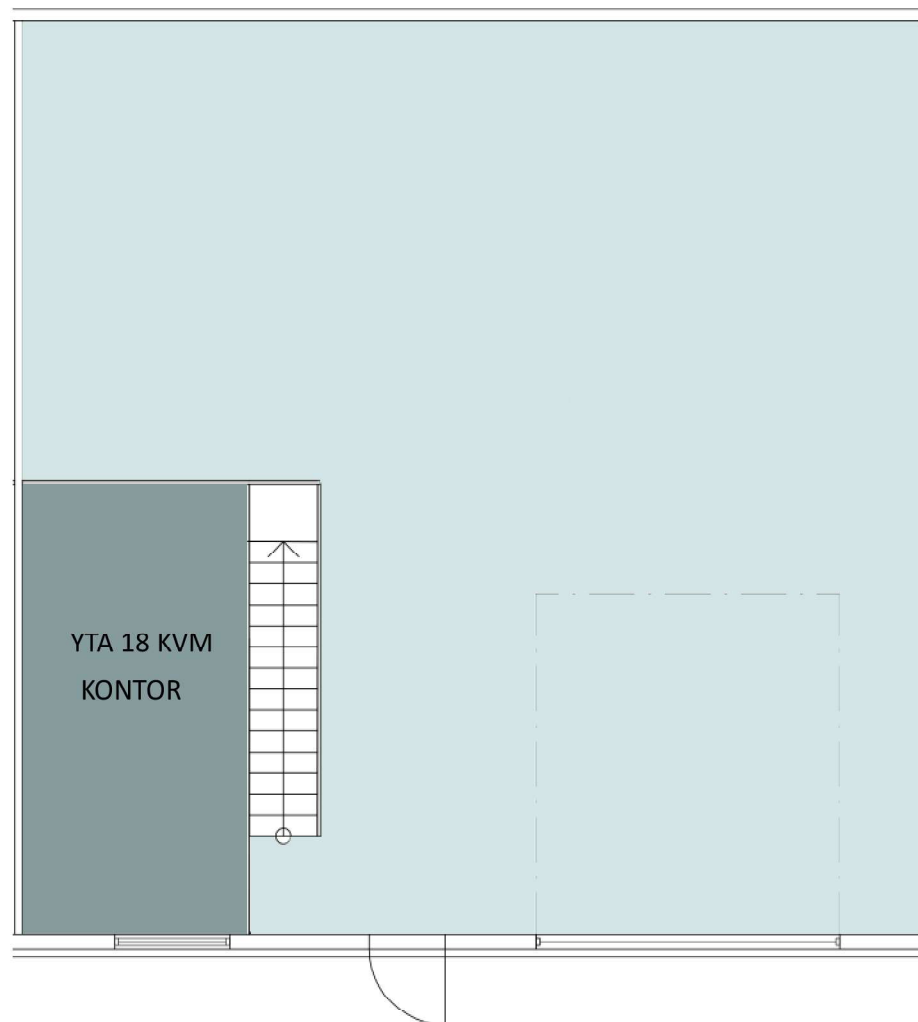

BRODALSVÄGEN 11 B, PARTILLE
FASTIGHET 1063
Lager/Kontor 144 kvm
Plan 1

Meter

Skala 1:100 (A4)

BRODALSVÄGEN 11 B, PARTILLE
FASTIGHET 1063
Lager/Kontor 144 kvm
Plan 2

Meter

Skala 1:100 (A4)