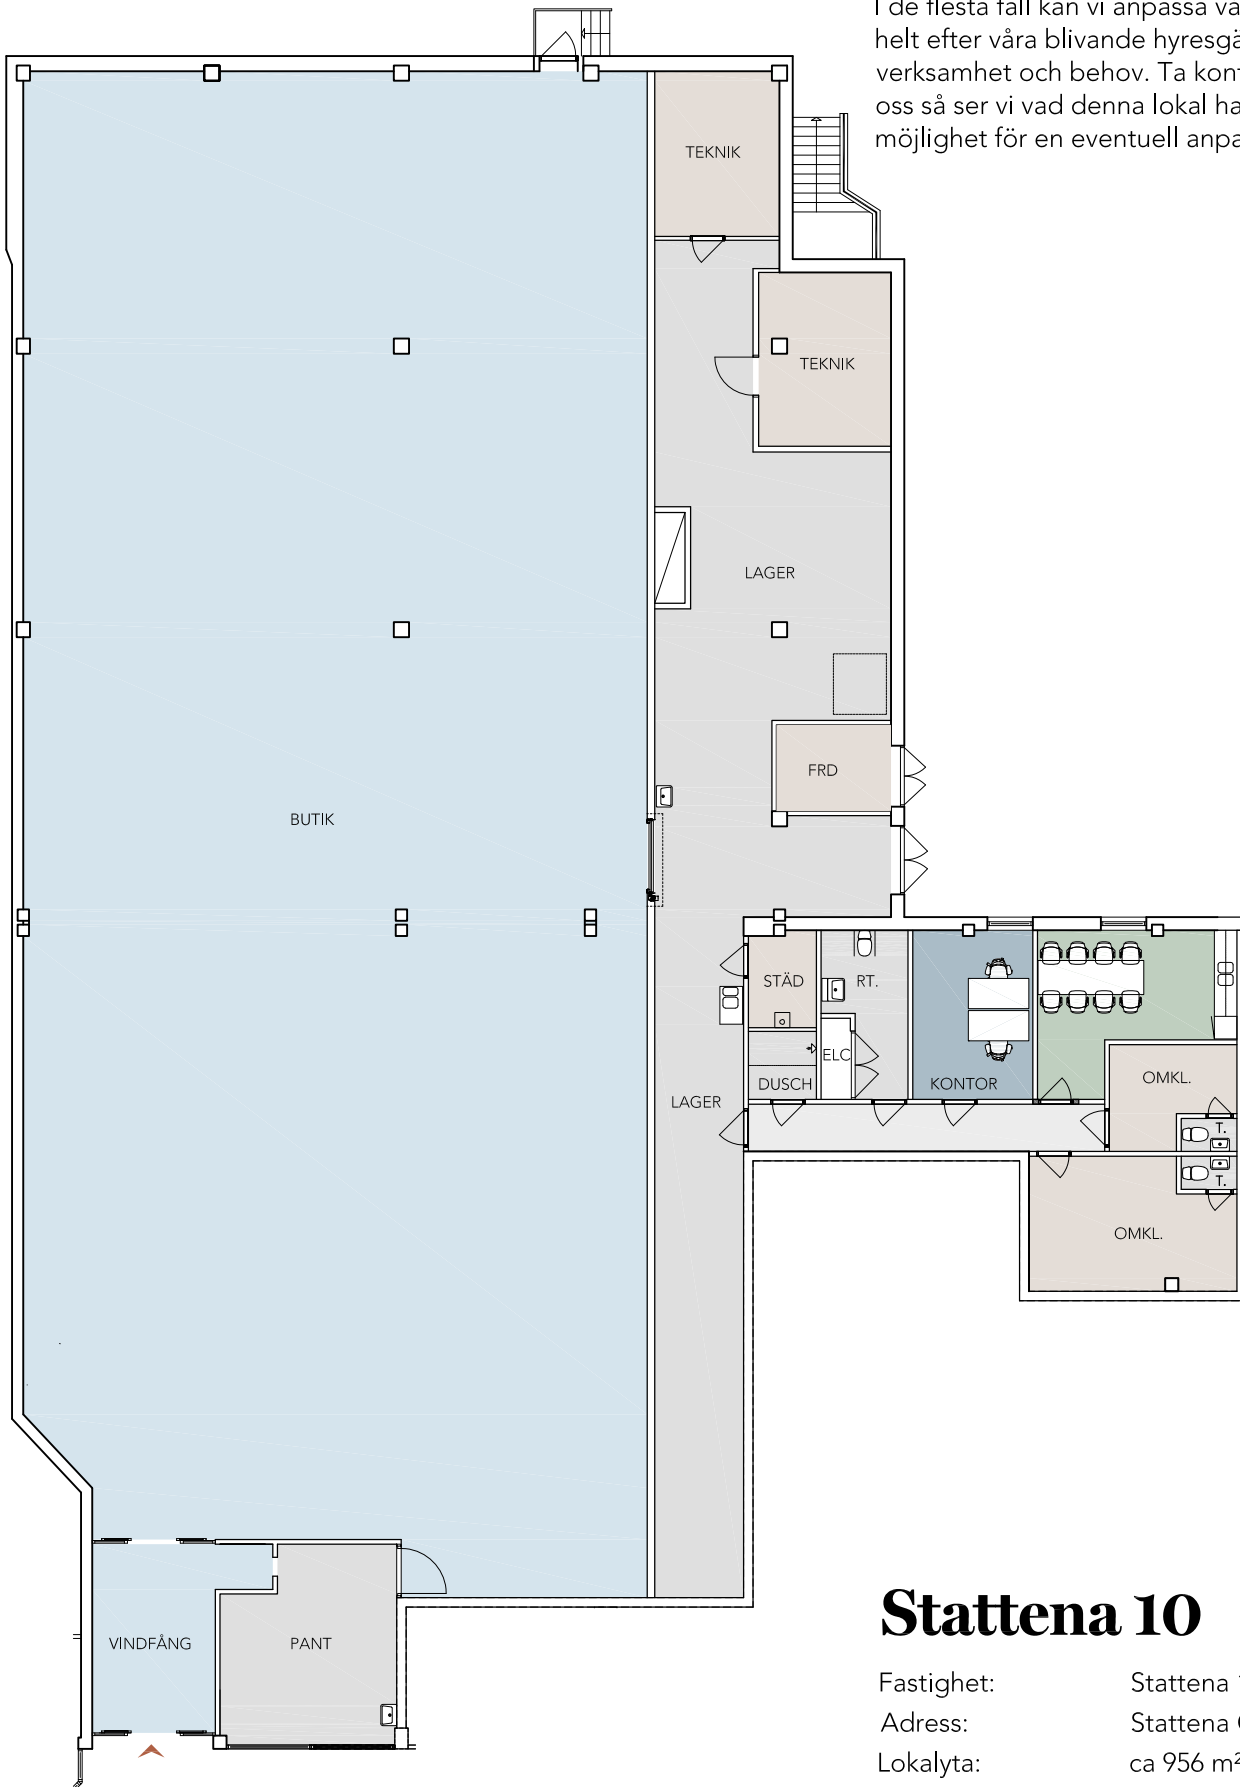

I de flesta fall kan vi anpassa våra lokaler helt efter våra blivande hyresgästers verksamhet och behov. Ta kontakt med oss så ser vi vad denna lokal har för möjlighet för en eventuell anpassning.

Statten 10

Fastighet: Statten 10
Adress: Statten Centrum 7
Lokalyta: ca 956 m²
Våning: 1
Antal arbetsplatser: -

0 1 10 meter

Wihlborgs