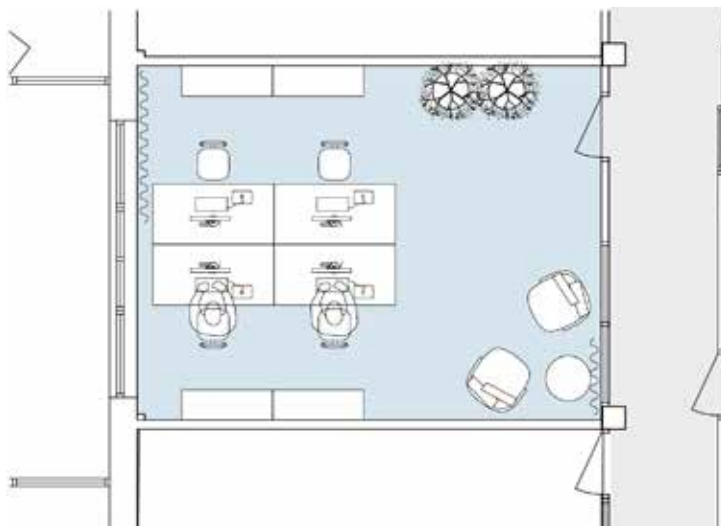

Dubbelknappen 15

Fastighet:	Dubbelknappen 15
Adress	Kantyxegatan 23 Malmö
Lokalyta:	ca 29 kvm
Våning:	2 av 2
Antal arbetsplatser:	ca 4 st

I de flesta fall kan vi anpassa våra lokaler helt efter våra blivande hyresgästers verksamhet och behov. Ta kontakt med oss så ser vi vad denna lokal har för möjlighet för en eventuell anpassning.

Dubbelknappen 15

Fastighet:	Dubbelknappen 15
Adress	Kantxegatan 23 Malmö
Lokalyta:	ca 29 kvm
Våning:	2 av 2
Antal arbetsplatser:	ca 4 st

I de flesta fall kan vi anpassa våra lokaler helt efter våra blivande hyresgästers verksamhet och behov. Ta kontakt med oss så ser vi vad denna lokal har för möjlighet för en eventuell anpassning.