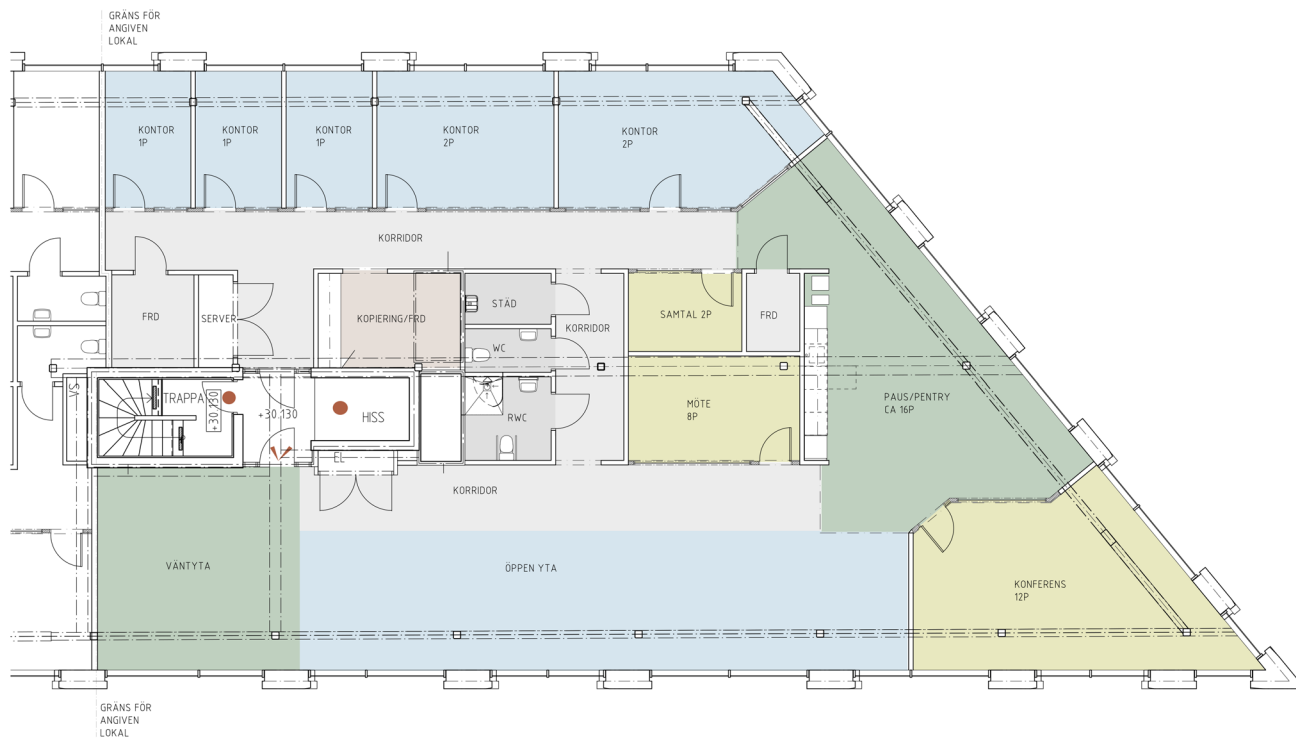

Vårdshuset 2

Fastighet:	Vårdshuset 2
Adress	Hyllie Stationstorg, Malmö
Lokalyta:	ca 358 kvm
Våning:	2 av 5
Antal arbetsplatser:	ca 20 st

I de flesta fall kan vi anpassa våra lokaler helt efter våra blivande hyresgästers verksamhet och behov. Ta kontakt med oss så ser vi vad denna lokal har för möjlighet för en eventuell anpassning.