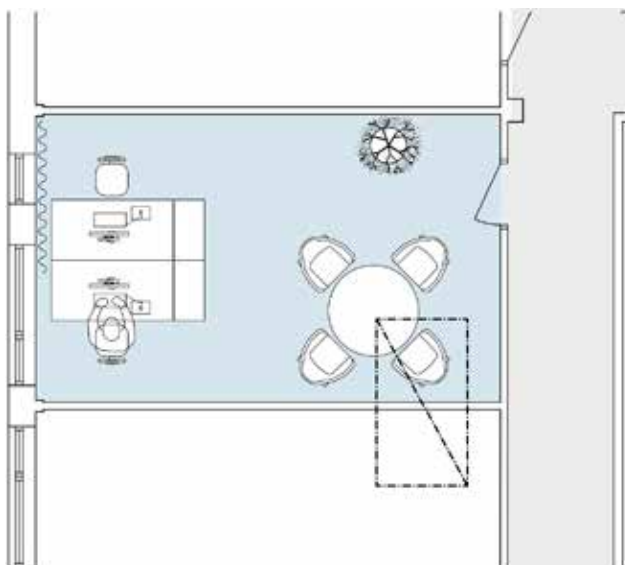

Dubbelknappen 15

Fastighet:	Dubbelknappen 15
Adress	Kantxegatan 23 Malmö
Lokalyta:	ca 23 kvm
Våning:	2 av 2
Antal arbetsplatser:	ca 2 st

I de flesta fall kan vi anpassa våra lokaler helt efter våra blivande hyresgästers verksamhet och behov. Ta kontakt med oss så ser vi vad denna lokal har för möjlighet för en eventuell anpassning.