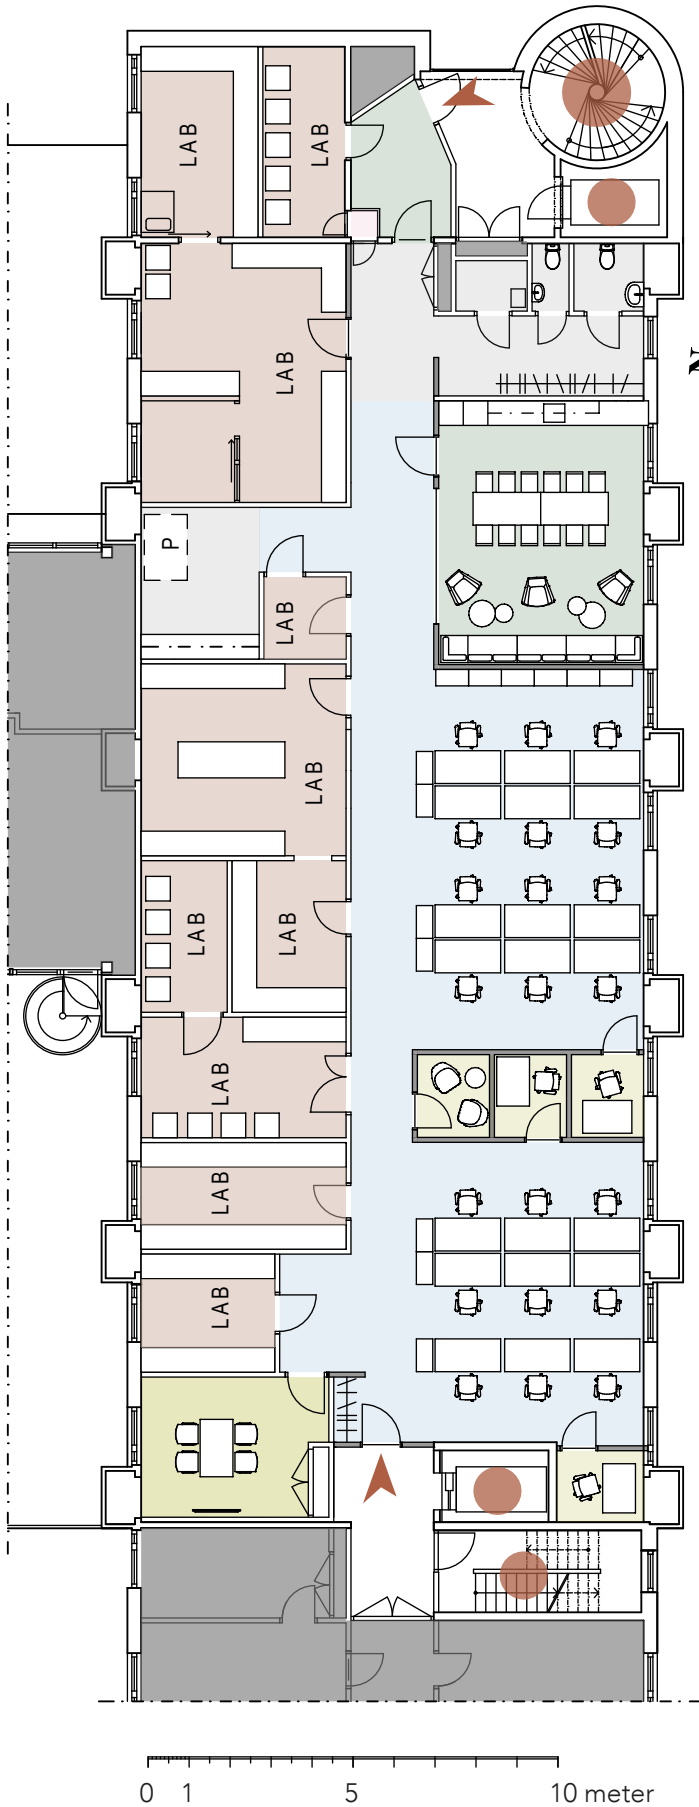

I de flesta fall kan vi anpassa våra lokaler helt efter våra blivande hyresgästers verksamhet och behov. Ta kontakt med oss så ser vi vad denna lokal har för möjlighet för en eventuell anpassning.

Ideongatan 1A

Fastighet: Kv Syret 8 "GAMMA"
Adress: Ideongatan 1A, Lund
Lokalyta: ca 403 kvm
Våning: 2 av 3
Antal arbetsplatser: 21 st