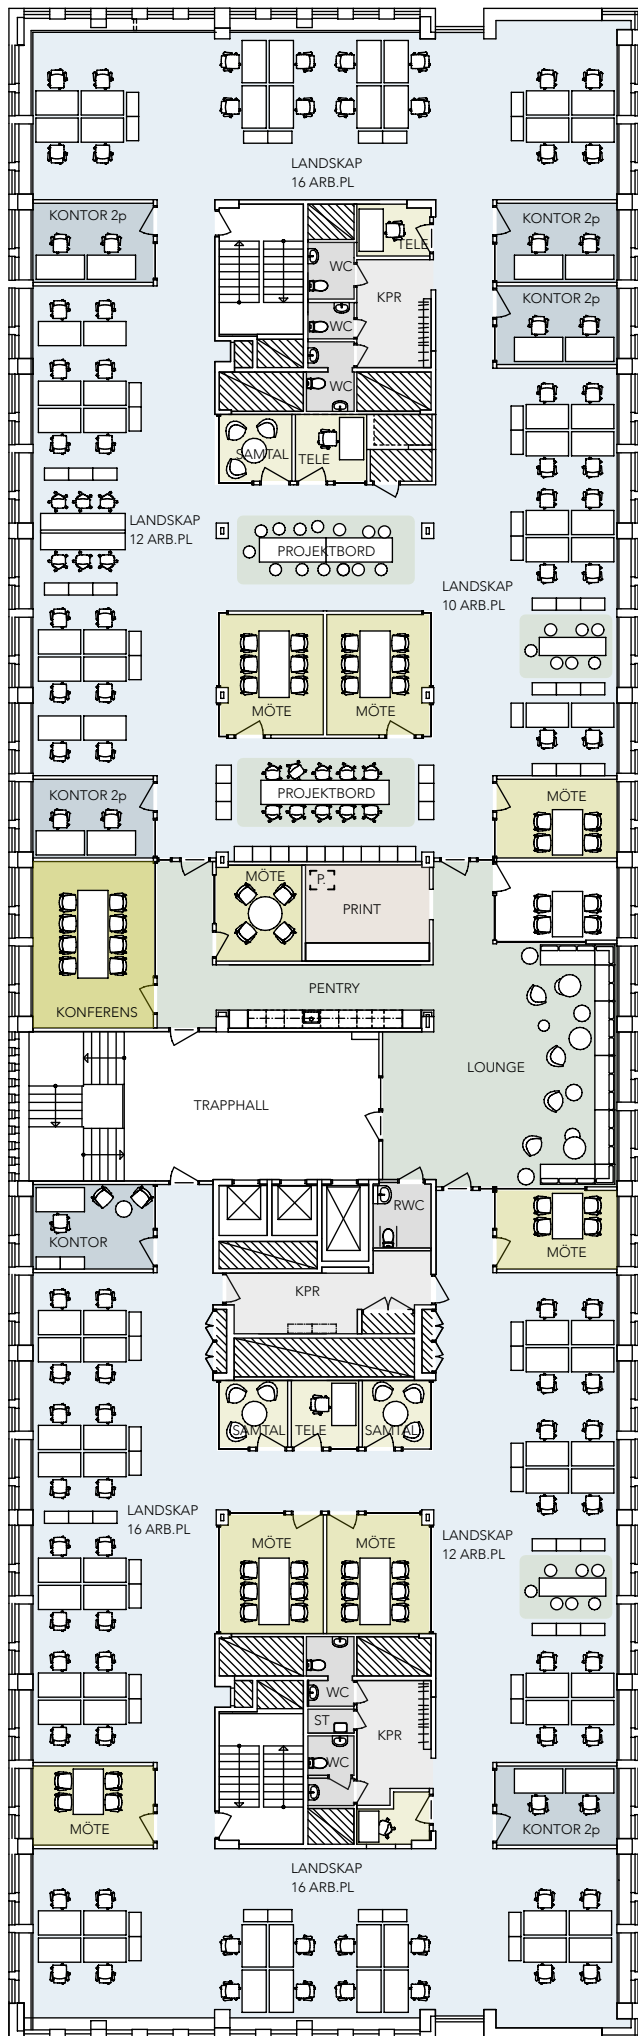

PLAN 8 av 6, 7 & 8

Drottningtorget 14

Fastighet: Kv Österport 7
 Adress Drottningtorget 14, Malmö
 Lokalyta: ca **666** kvm av totalt 2 940 kvm
 Våning: **8** av 6, 7 & 8
 Antal arbetsplatser: **50** st av totalt 234 st

PLAN 8 av 6, 7 & 8

Drottningtorget 14

Fastighet: Kv Österport 7
 Adress Drottningtorget 14, Malmö
 Lokalyta: ca **1 137** kvm av totalt 2 940 kvm
 Våning: **7** av 6, 7 & 8
 Antal arbetsplatser: **93** st av totalt 234 st

Drottningtorget 14

Fastighet: Kv Österport 7
 Adress Drottningtorget 14, Malmö
 Lokalyta: ca **1 137** kvm av totalt 2 940 kvm
 Våning: **6** av 6, 7 & 8
 Antal arbetsplatser: **91** st av totalt 234 st