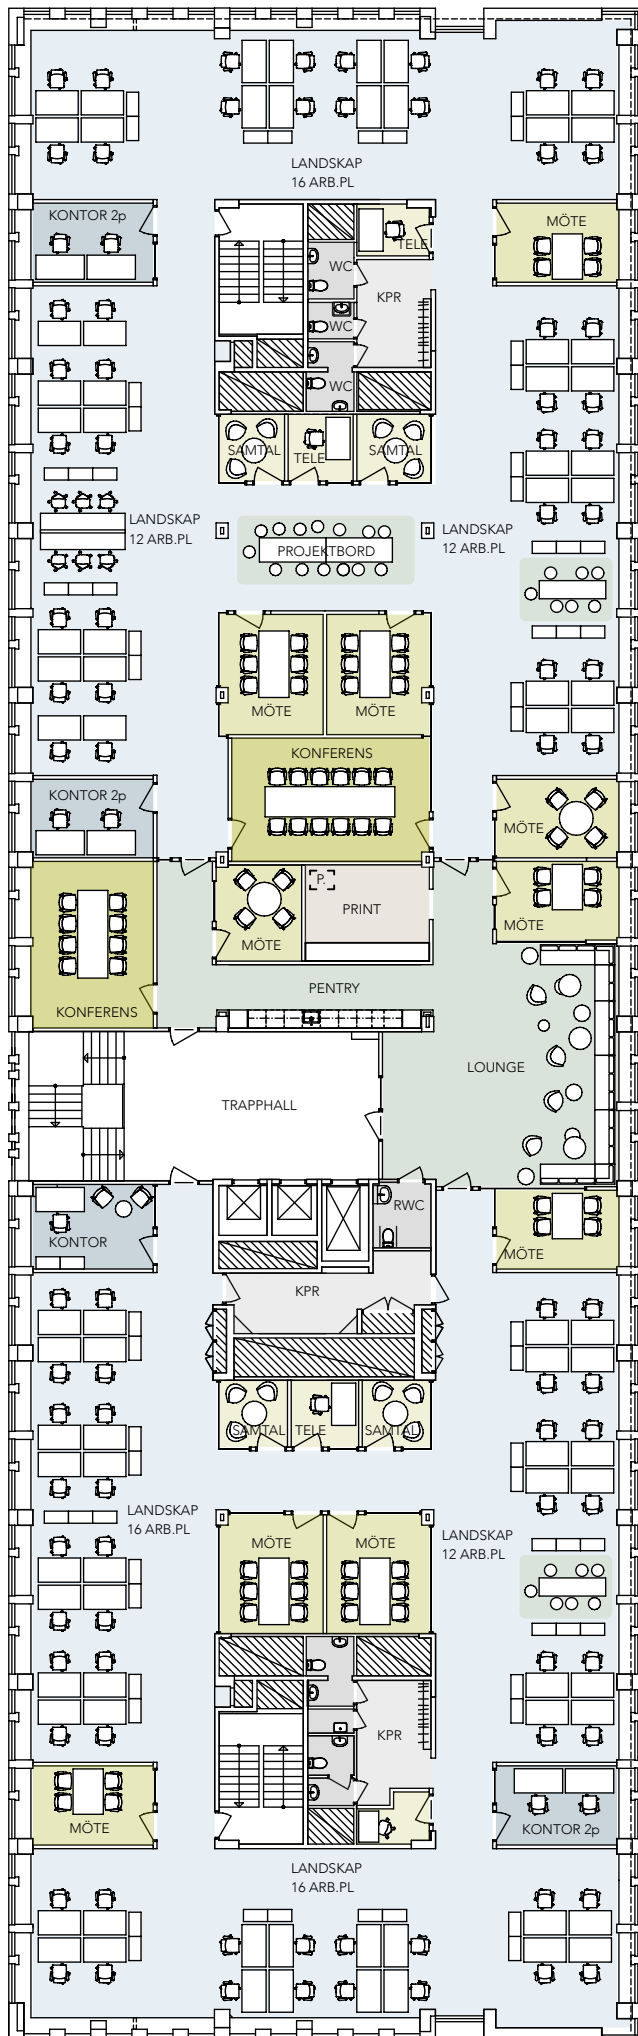

PLAN 8 av 6, 7 & 8

Drottningtorget 14

Fastighet: Kv Österport 7
Adress Drottningtorget 14, Malmö
Lokalyta: ca **1 137** kvm av totalt 2 940 kvm
Våning: **6** av 6, 7 & 8
Antal arbetsplatser: **91** st av totalt 234 st

I de flesta fall kan vi anpassa våra lokaler helt efter våra blivande hyresgästers verksamhet och behov. Ta kontakt med oss så ser vi vad denna lokal har för möjlighet för en eventuell anpassning.