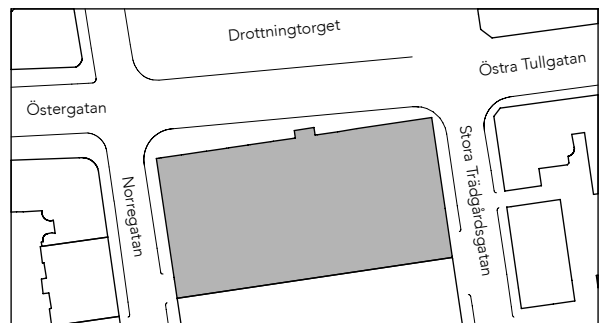

PLAN 8 av 6, 7 & 8

Drottningtorget 14

Fastighet: Kv Österport 7
 Adress Drottningtorget 14, Malmö
 Lokalyta: ca **666** kvm av totalt 2 940 kvm
 Våning: **8** av 6, 7 & 8
 Antal arbetsplatser: **50** st av totalt 234 st

PLAN 8 av 6, 7 & 8

Drottningtorget 14

Fastighet: Kv Österport 7
 Adress Drottningtorget 14, Malmö
 Lokalyta: ca **1 137** kvm av totalt 2 940 kvm
 Våning: **7** av 6, 7 & 8
 Antal arbetsplatser: **93** st av totalt 234 st