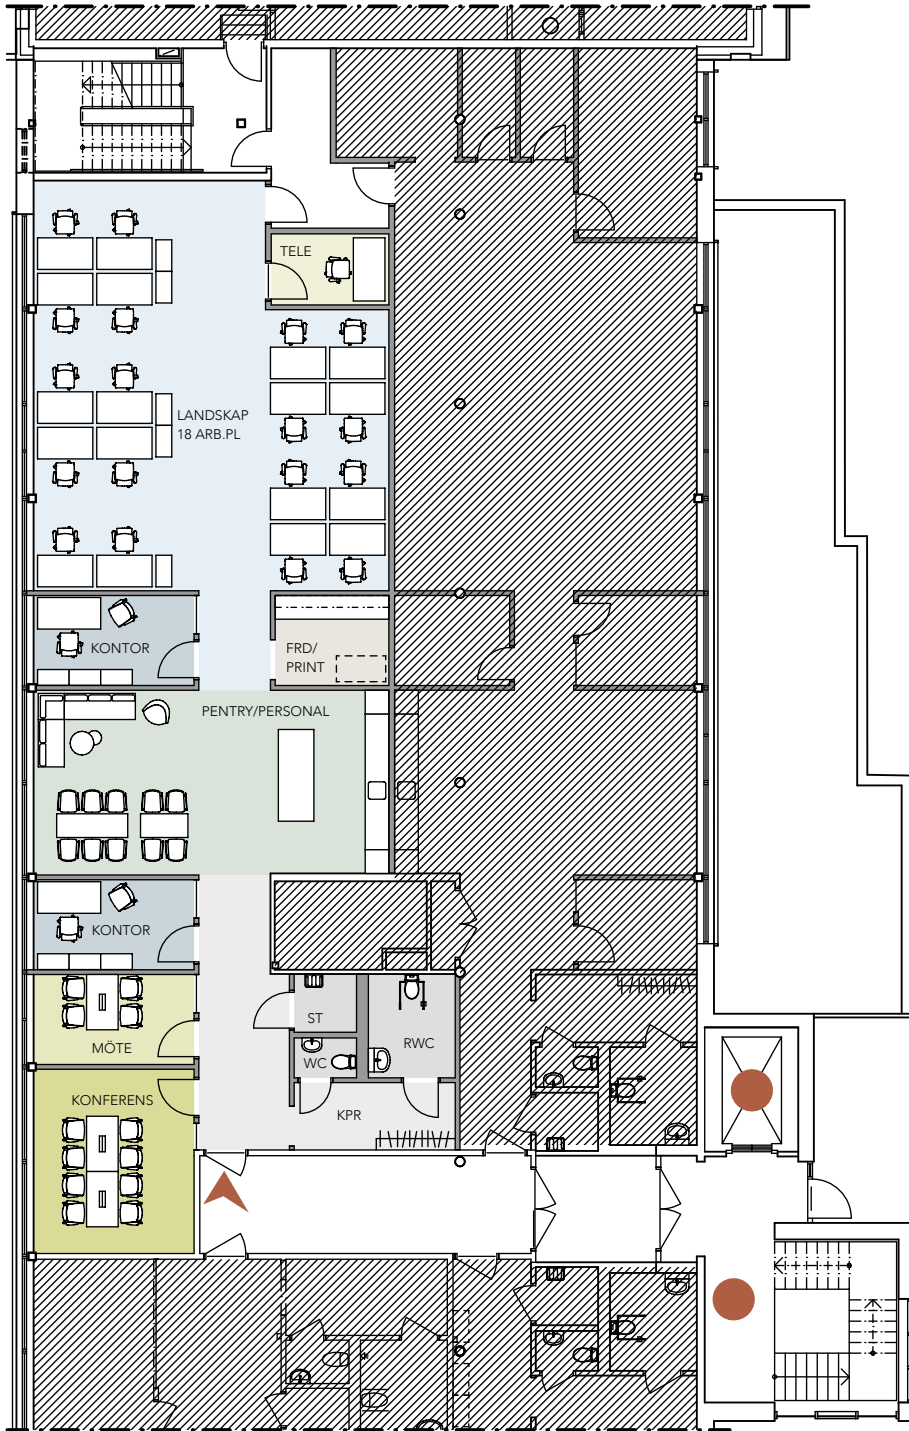

0 1 5 10 meter

Wihlborgs

I de flesta fall kan vi anpassa våra lokaler helt efter våra blivande hyresgästers verksamhet och behov. Ta kontakt med oss så ser vi vad denna lokal har för möjlighet för en eventuell anpassning.

Per Albin Hanssons Väg 41

Fastighet: Kv Forskaren 1, Malmö
 Adress: Per Albin Hanssons Väg 41
 Lokalyta: ca 449 kvm
 Våning: 2 av 4
 Antal arbetsplatser: 38 st

0 1 5 10 meter

Wihlborgs

I de flesta fall kan vi anpassa våra lokaler helt efter våra blivande hyresgästers verksamhet och behov. Ta kontakt med oss så ser vi vad denna lokal har för möjlighet för en eventuell anpassning.

Per Albin Hanssons Väg 41

Fastighet: Kv Forskaren 1, Malmö
 Adress: Per Albin Hanssons Väg 41
 Lokalyta: ca 206 kvm
 Våning: 2 av 4
 Antal arbetsplatser: 17 st

0 1 5 10 meter

I de flesta fall kan vi anpassa våra lokaler helt efter våra blivande hyresgästers verksamhet och behov. Ta kontakt med oss så ser vi vad denna lokal har för möjlighet för en eventuell anpassning.