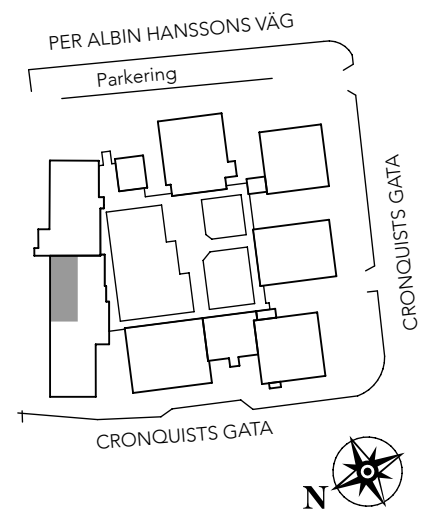

0 1 5 10 meter

Wihlborgs

I de flesta fall kan vi anpassa våra lokaler helt efter våra blivande hyresgästers verksamhet och behov. Ta kontakt med oss så ser vi vad denna lokal har för möjlighet för en eventuell anpassning.

Per Albin Hanssons Väg 41

Fastighet: Kv Forskaren 1, Malmö
 Adress: Per Albin Hanssons Väg 41
 Lokalyta: ca 449 kvm
 Våning: 2 av 4
 Antal arbetsplatser: 38 st

0 1 5 10 meter

Wihlborgs

I de flesta fall kan vi anpassa våra lokaler helt efter våra blivande hyresgästers verksamhet och behov. Ta kontakt med oss så ser vi vad denna lokal har för möjlighet för en eventuell anpassning.

Per Albin Hanssons Väg 41

Fastighet: Kv Forskaren 1, Malmö
 Adress: Per Albin Hanssons Väg 41
 Lokalyta: ca 206 kvm
 Våning: 2 av 4
 Antal arbetsplatser: 17 st

0 1 5 10 meter

I de flesta fall kan vi anpassa våra lokaler helt efter våra blivande hyresgästers verksamhet och behov. Ta kontakt med oss så ser vi vad denna lokal har för möjlighet för en eventuell anpassning.