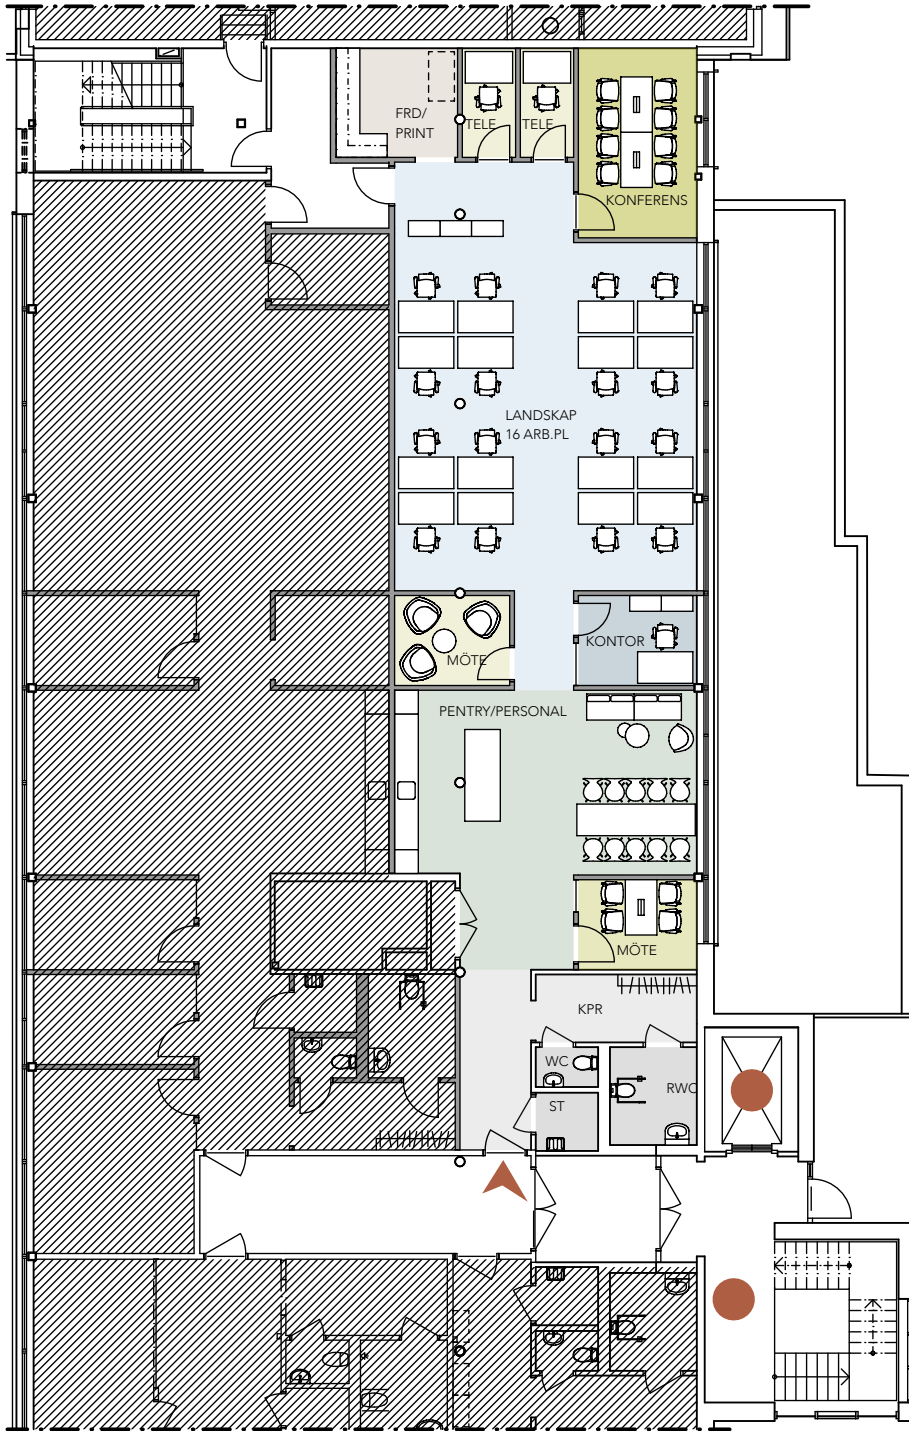

0 1 5 10 meter

Wihlborgs

I de flesta fall kan vi anpassa våra lokaler helt efter våra blivande hyresgästers verksamhet och behov. Ta kontakt med oss så ser vi vad denna lokal har för möjlighet för en eventuell anpassning.

Per Albin Hanssons Väg 41

Fastighet: Kv Forskaren 1, Malmö
 Adress: Per Albin Hanssons Väg 41
 Lokalyta: ca 449 kvm
 Våning: 2 av 4
 Antal arbetsplatser: 38 st

0 1 5 10 meter

Wihlborgs

I de flesta fall kan vi anpassa våra lokaler helt efter våra blivande hyresgästers verksamhet och behov. Ta kontakt med oss så ser vi vad denna lokal har för möjlighet för en eventuell anpassning.

Per Albin Hanssons Väg 41

Fastighet: Kv Forskaren 1, Malmö
 Adress: Per Albin Hanssons Väg 41
 Lokalyta: ca 206 kvm
 Våning: 2 av 4
 Antal arbetsplatser: 17 st

0 1 5 10 meter

I de flesta fall kan vi anpassa våra lokaler helt efter våra blivande hyresgästers verksamhet och behov. Ta kontakt med oss så ser vi vad denna lokal har för möjlighet för en eventuell anpassning.