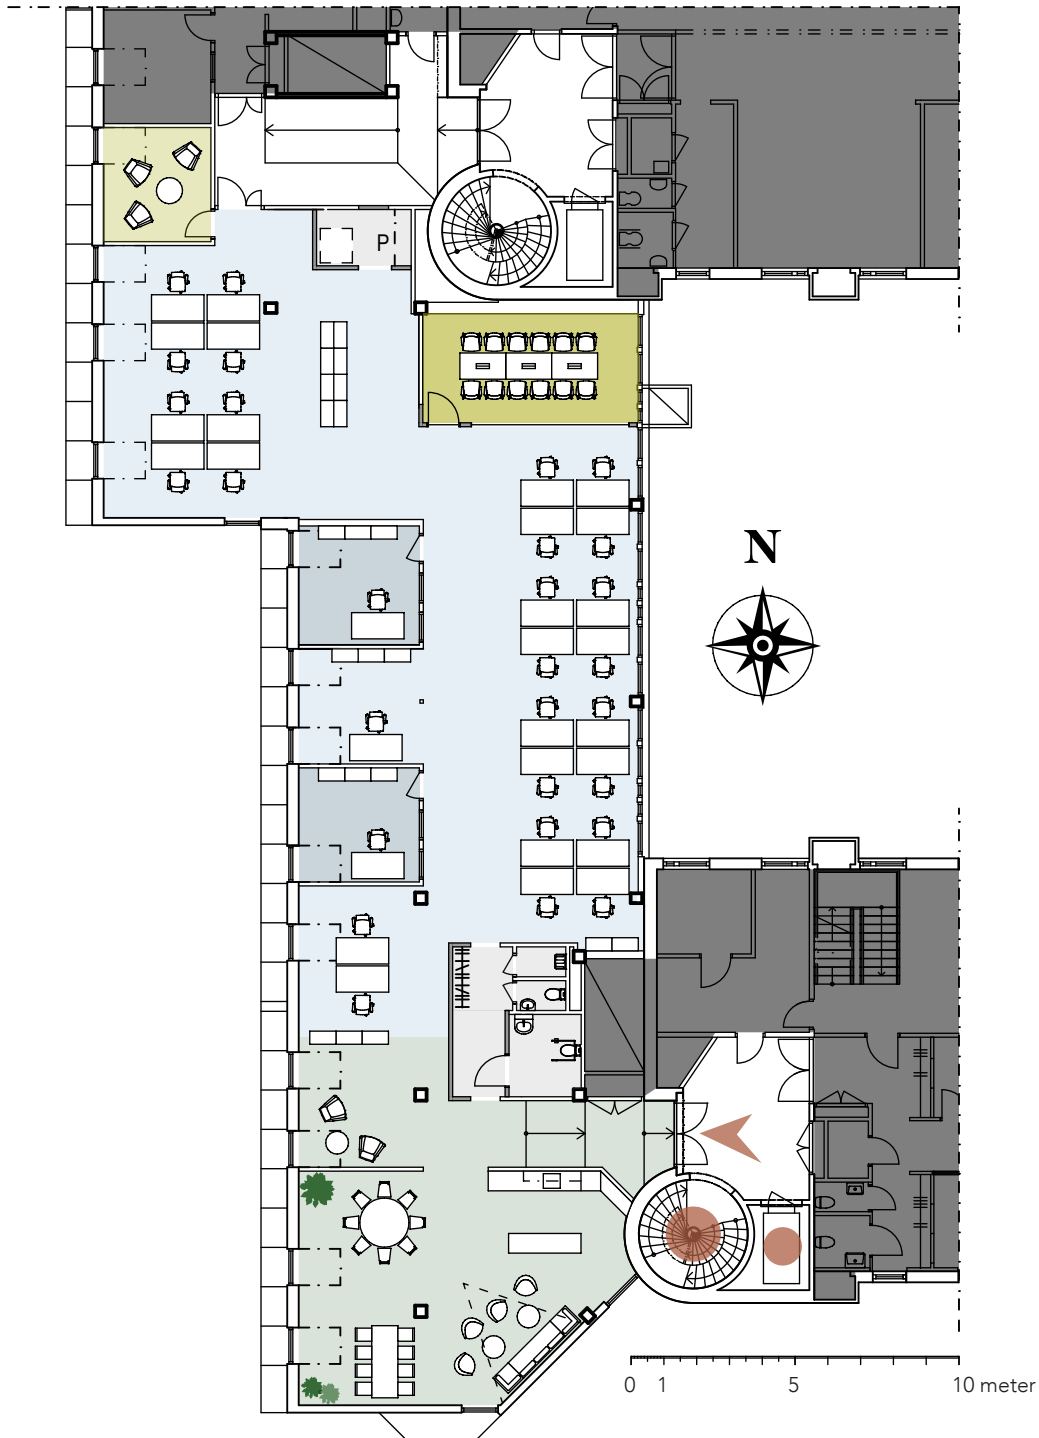

I de flesta fall kan vi anpassa våra lokaler helt efter våra blivande hyresgästers verksamhet och behov. Ta kontakt med oss så ser vi vad denna lokal har för möjlighet för en eventuell anpassning.

Sölvegatan 41

Fastighet: Kv Syret 8 "GAMMA"
Adress: Sölvegatan 41, Lund
Lokalyta: ca 844 kvm
Våning: 3 av 3
Antal arbetsplatser: 80 st

Sölvegatan 41

Fastighet:	Kv Syret 8 "GAMMA"
Adress	Sölvegatan 41, Lund
Lokalyta:	ca 360 kvm
Våning:	3 av 3
Antal arbetsplatser:	29 st