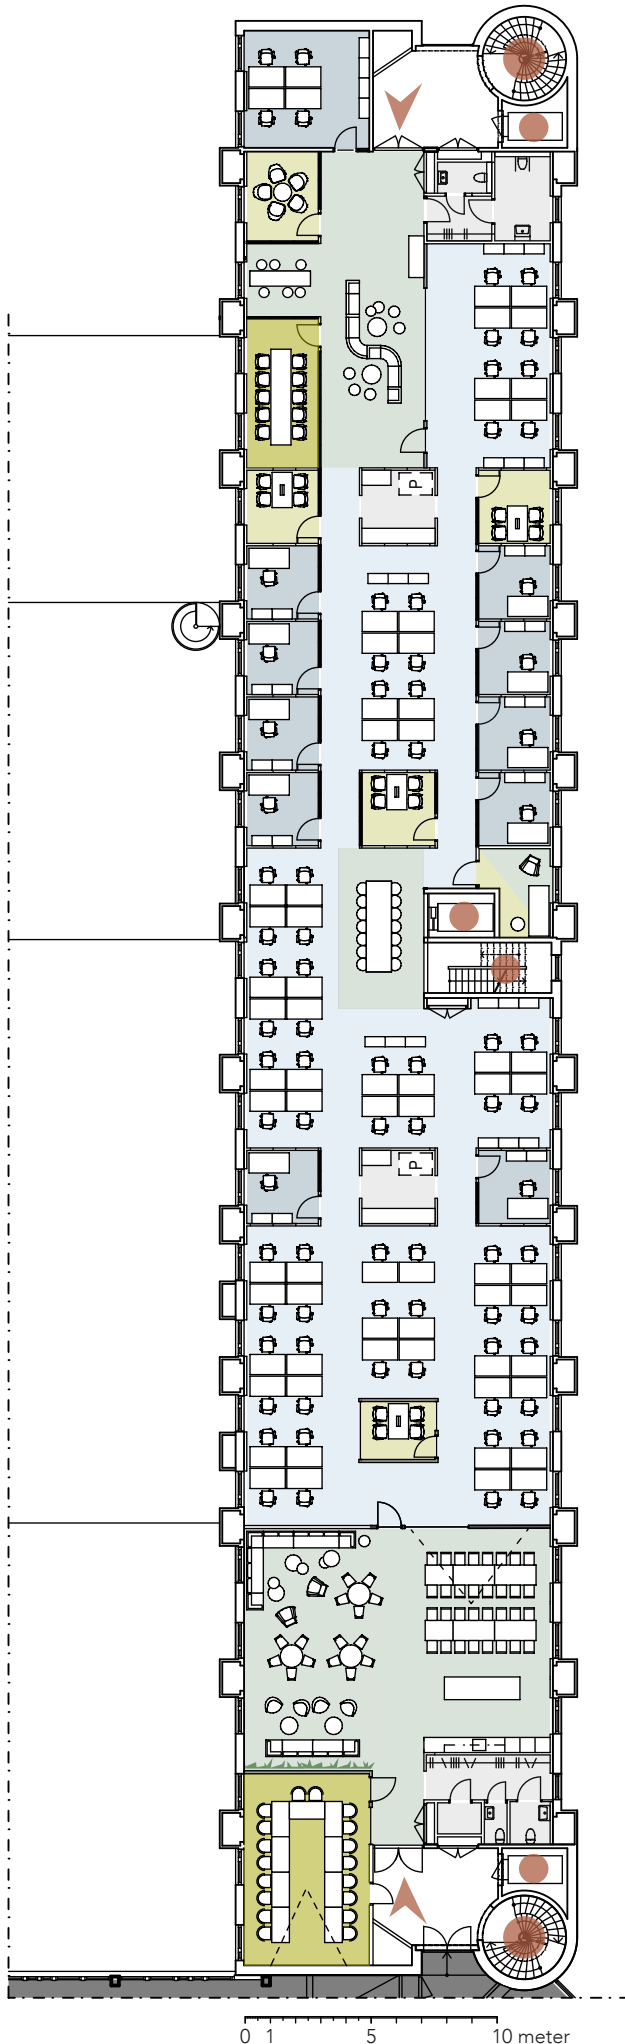

I de flesta fall kan vi anpassa våra lokaler helt efter våra blivande hyresgästers verksamhet och behov. Ta kontakt med oss så ser vi vad denna lokal har för möjlighet för en eventuell anpassning.

Sölvegatan 41

Fastighet: Kv Syret 8 "GAMMA"
Adress: Sölvegatan 41, Lund
Lokalyta: ca 844 kvm
Våning: 3 av 3
Antal arbetsplatser: 80 st

Sölvegatan 41

Fastighet:	Kv Syret 8 "GAMMA"
Adress	Sölvegatan 41, Lund
Lokalyta:	ca 360 kvm
Våning:	3 av 3
Antal arbetsplatser:	29 st