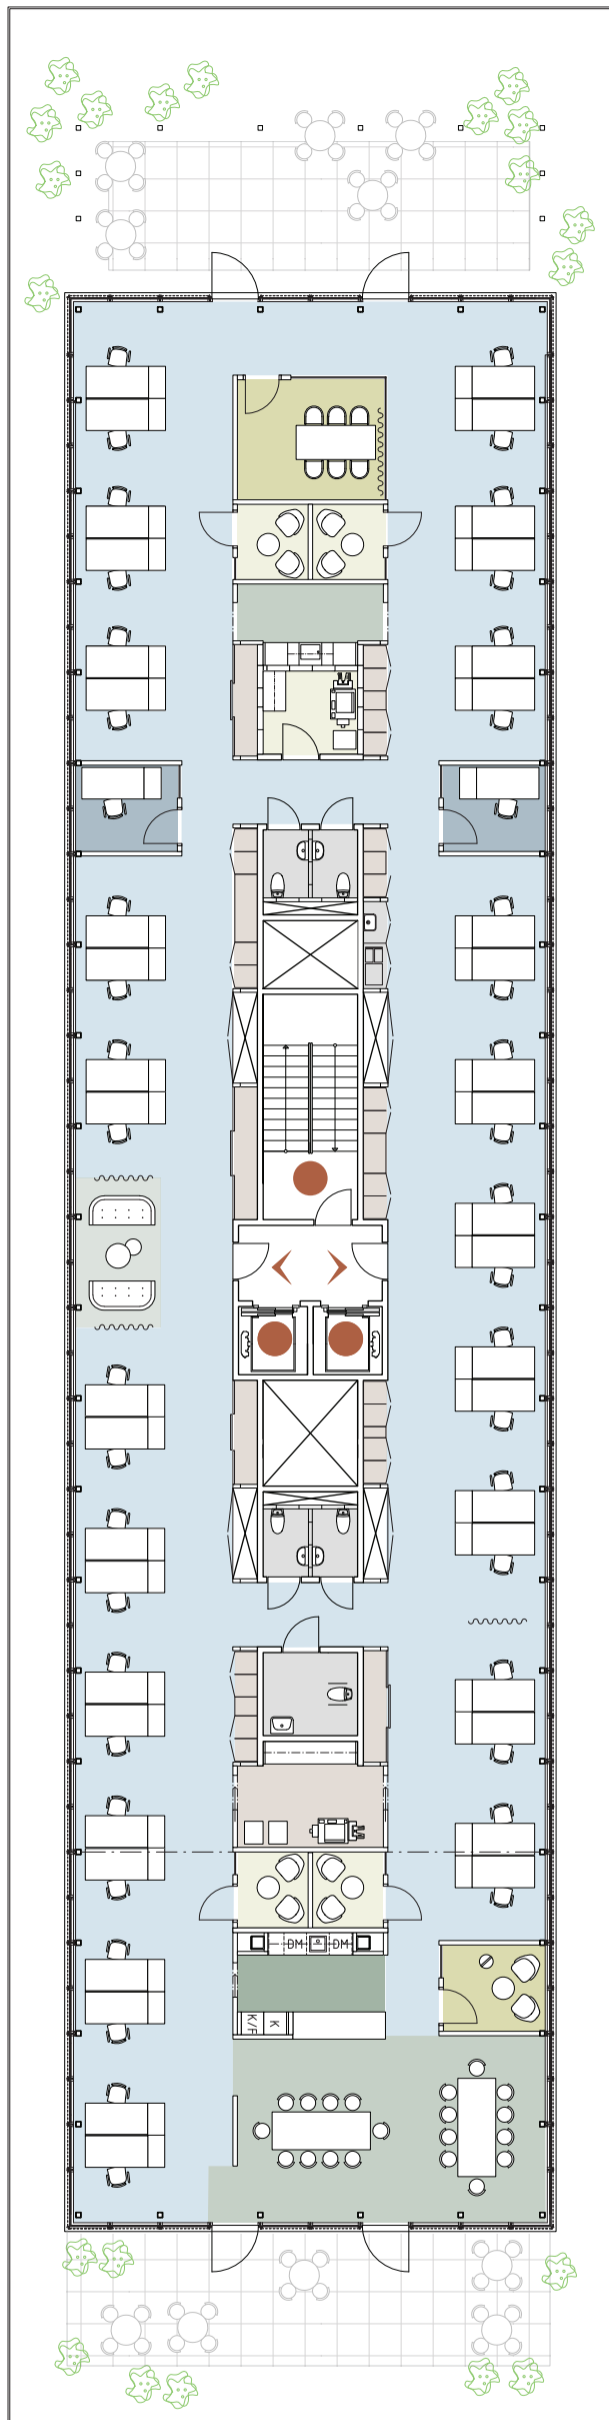

01 5 10 meter

I de flesta fall kan vi anpassa våra lokaler helt efter våra blivande hyresgästers verksamhet och behov. Ta kontakt med oss så ser vi vad denna lokal har för möjlighet för en eventuell anpassning.

Dockgatan 1

| | |
|----------------------|--------------------------|
| Fastighet: | Dockporten 1 |
| Adress: | Dockgatan 1, Malmö |
| Lokalyta: | ca 905 kvm |
| Våning: | 4 av 5 |
| Antal arbetsplatser: | 69 st + 4 flexplatser |

Dockgatan 1

Fastighet: Dockporten 1
 Adress: Dockgatan 1, Malmö
 Lokalyta: ca 563 kvm
 Våning: 5 av 5
 Antal arbetsplatser: 44 st