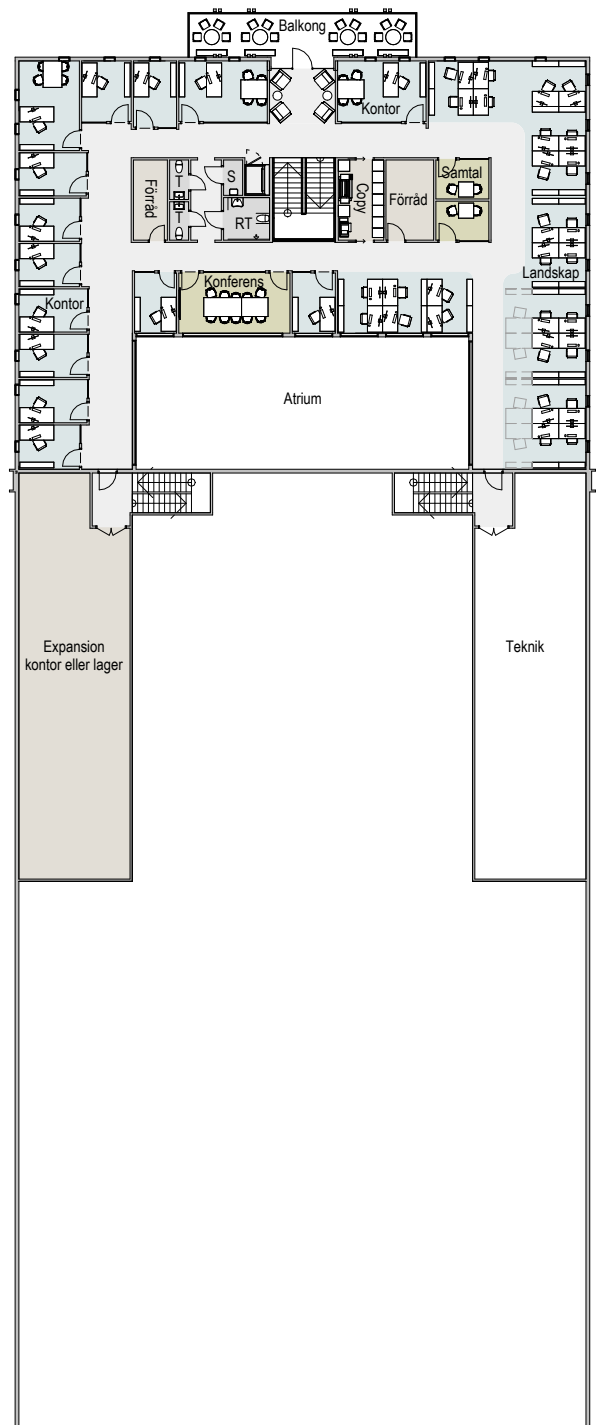

Bottenplan

Plan 2

## EKVÄNDAN 15

HELSINGBORG

Fastighet	Snårskogen 5
Adress	Ekvändan 15
Lokalyta	ca 2 740 m <sup>2</sup>
Våning	1 och 2
Antal arbetsplatser	72 st (85 st)