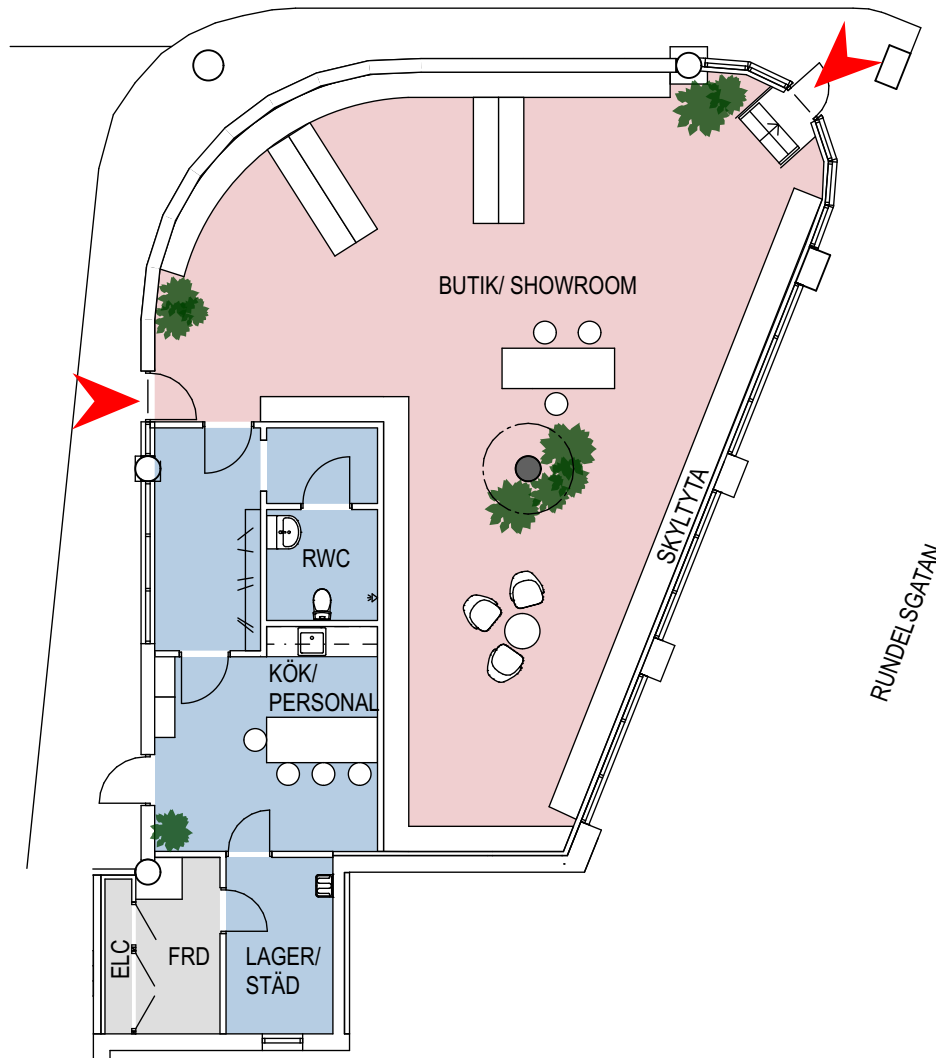

GARAGEINFART

0 1 2 3 4 5 10 METER

Planlösning

I de flesta fall kan vi anpassa våra lokaler helt efter våra blivande hyresgästers verksamhet och behov. Ta kontakt med oss så ser vi vad denna lokal har för möjlighet för en eventuell anpassning.

Fastighet:	Kv. Erik Menved 37
Adress:	Rundelsgatan 21
Stad:	Malmö
Storlek:	ca 180 kvm varav 125 kvm butiksyta
Våning:	1 av 9
Arbetsplatser:	1 st

GARAGEINFART

0 1 2 3 4 5 10 METER

Planlösning

I de flesta fall kan vi anpassa våra lokaler helt efter våra blivande hyresgästers verksamhet och behov. Ta kontakt med oss så ser vi vad denna lokal har för möjlighet för en eventuell anpassning.

Fastighet: Kv. Erik Menved 37

Adress: Rundelsgatan 21

Stad: Malmö

Storlek: ca 180 kvm

Våning: 1 av 9

Arbetsplatser: 10 st