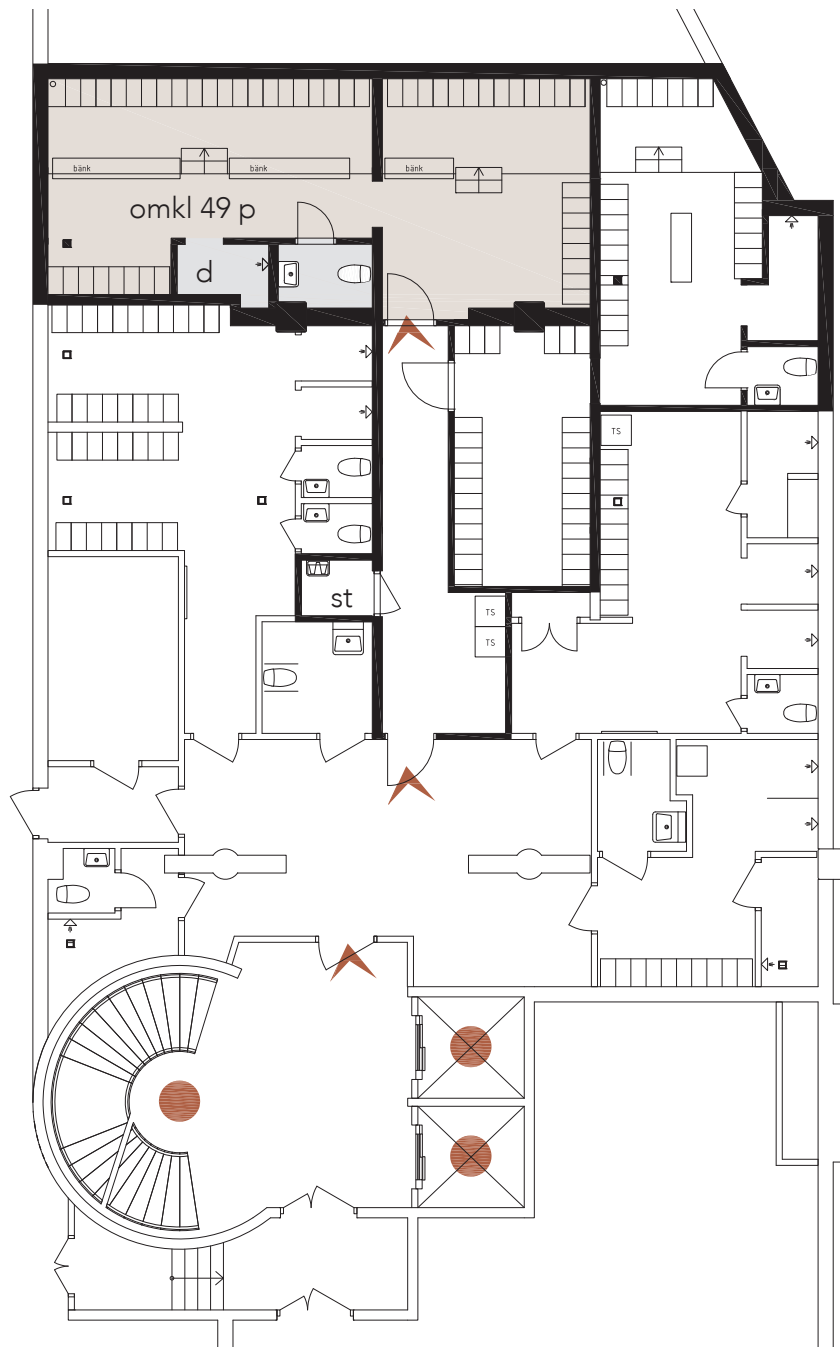

I de flesta fall kan vi anpassa våra lokaler helt efter våra blivande hyresgästers verksamhet och behov. Ta kontakt med oss så ser vi vad denna lokal har för möjlighet för en eventuell anpassning.

0 1 5 10 meter

## Kungstorget 8

Fastighet: Kv Terminalen 1  
Adress Kungstorget 8,  
Helsingborg

Lokalyta: ca 101 kvm  
Våning: -1 av 5  
Antal omkl.platser: 101 st

 **Wihlborgs**

I de flesta fall kan vi anpassa våra lokaler helt efter våra blivande hyresgästers verksamhet och behov. Ta kontakt med oss så ser vi vad denna lokal har för möjlighet för en eventuell anpassning.

0 1 5 10 meter

## Kungstorget 8

Fastighet: Kv Terminalen 1  
Adress Kungstorget 8,  
Helsingborg

Lokalyta: ca 48 kvm  
Våning: -1 av 5  
Antal omkl.platser: 49 st

 **Wihlborgs**

0 1 5 10 meter