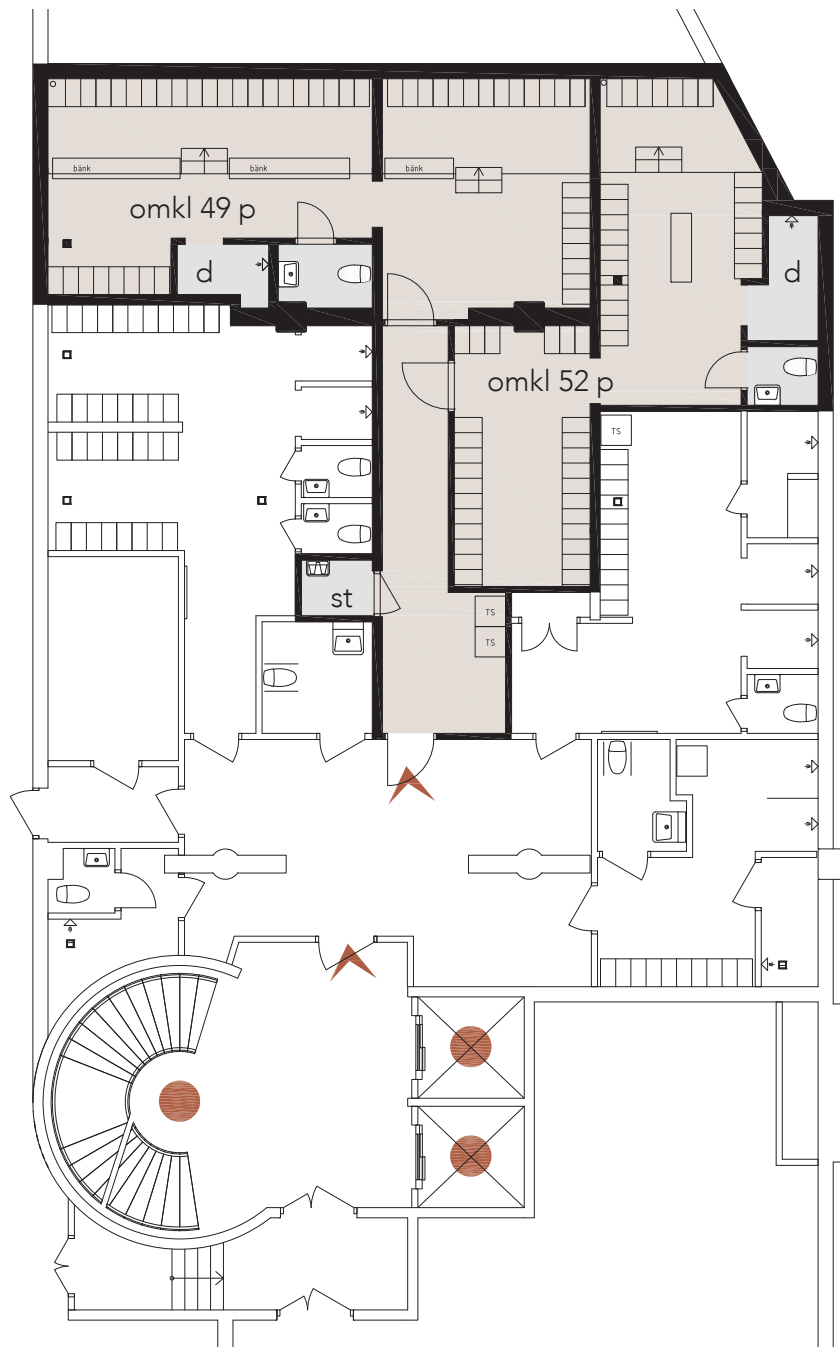

I de flesta fall kan vi anpassa våra lokaler helt efter våra blivande hyresgästers verksamhet och behov. Ta kontakt med oss så ser vi vad denna lokal har för möjlighet för en eventuell anpassning.

0 1 5 10 meter

## Kungstorget 8

Fastighet: Kv Terminalen 1  
Adress Kungstorget 8,  
Helsingborg

Lokalyta: ca 101 kvm  
Våning: -1 av 5  
Antal omkl.platser: 101 st

 **Wihlborgs**

I de flesta fall kan vi anpassa våra lokaler helt efter våra blivande hyresgästers verksamhet och behov. Ta kontakt med oss så ser vi vad denna lokal har för möjlighet för en eventuell anpassning.

0 1 5 10 meter

## Kungstorget 8

Fastighet: Kv Terminalen 1  
Adress Kungstorget 8,  
Helsingborg

Lokalyta: ca 48 kvm  
Våning: -1 av 5  
Antal omkl.platser: 49 st

 **Wihlborgs**

0 1 5 10 meter