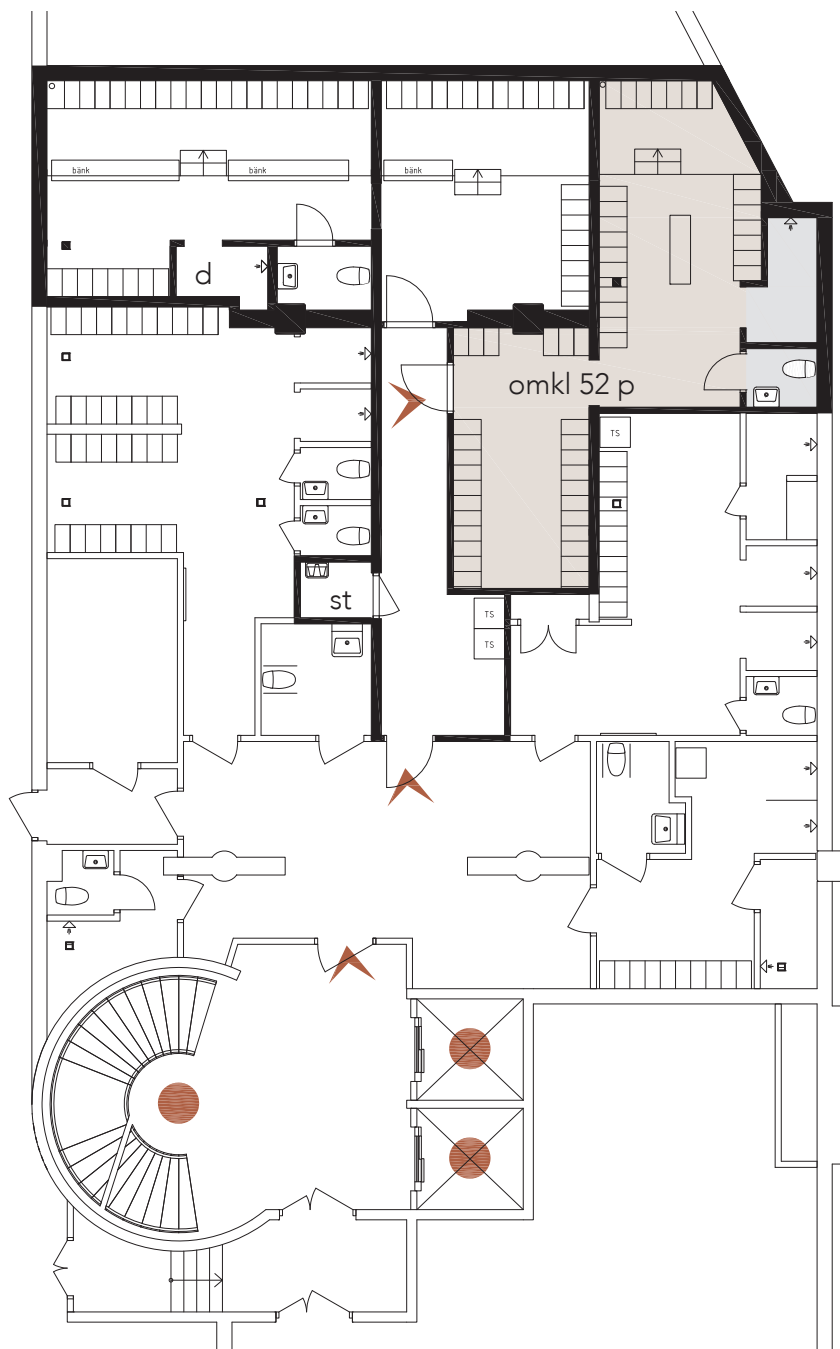

I de flesta fall kan vi anpassa våra lokaler helt efter våra blivande hyresgästers verksamhet och behov. Ta kontakt med oss så ser vi vad denna lokal har för möjlighet för en eventuell anpassning.

0 1 5 10 meter

## Kungstorget 8

Fastighet: Kv Terminalen 1  
Adress Kungstorget 8,  
Helsingborg

Lokalyta: ca 101 kvm  
Våning: -1 av 5  
Antal omkl.platser: 101 st

 **Wihlborgs**

I de flesta fall kan vi anpassa våra lokaler helt efter våra blivande hyresgästers verksamhet och behov. Ta kontakt med oss så ser vi vad denna lokal har för möjlighet för en eventuell anpassning.

0 1 5 10 meter

## Kungstorget 8

Fastighet: Kv Terminalen 1  
Adress Kungstorget 8,  
Helsingborg

Lokalyta: ca 48 kvm  
Våning: -1 av 5  
Antal omkl.platser: 49 st

 **Wihlborgs**

0 1 5 10 meter