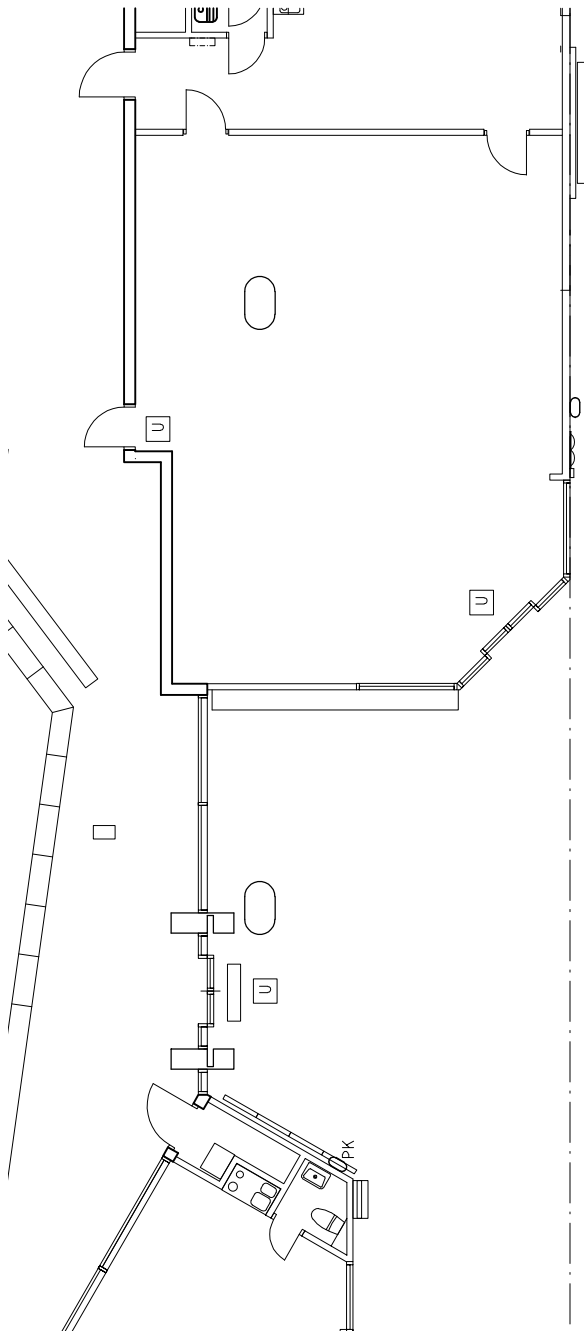

I de flesta fall kan vi anpassa våra lokaler helt efter våra blivande hyresgästers verksamhet och behov. Ta kontakt med oss så ser vi vad denna lokal har för möjlighet för en eventuell anpassning.

0 1 5 10 meter

Kungstorget 8

Fastighet: Kv Terminalen 1
Adress Kungstorget 8,
Helsingborg

Lokalyta: ca 110 kvm
Våning: 0 av 5

I de flesta fall kan vi anpassa våra lokaler helt efter våra blivande hyresgästers verksamhet och behov. Ta kontakt med oss så ser vi vad denna lokal har för möjlighet för en eventuell anpassning.

0 1 5 10 meter

Kungstorget 8

Fastighet: Kv Terminalen 1
Adress Kungstorget 8,
Helsingborg
Lokalyta: ca 110 kvm
Våning: 0 av 5