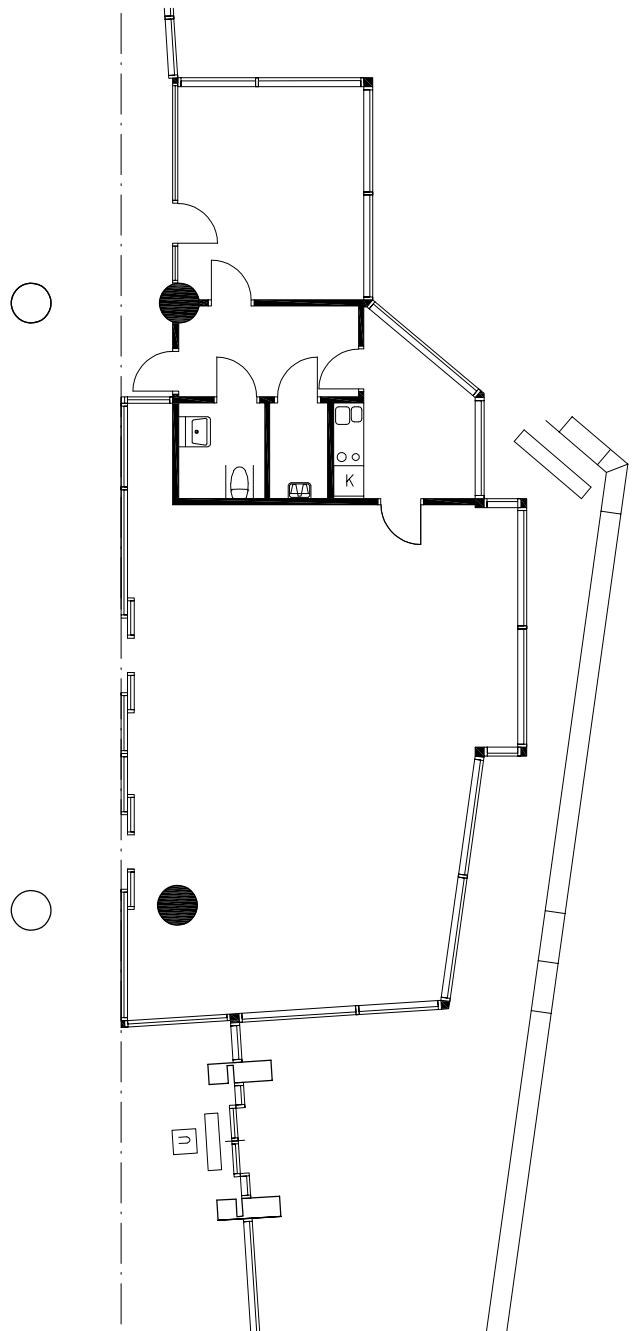

I de flesta fall kan vi anpassa våra lokaler helt efter våra blivande hyresgästers verksamhet och behov. Ta kontakt med oss så ser vi vad denna lokal har för möjlighet för en eventuell anpassning.

0 1 5 10 meter

Kungstorget 8

Fastighet: Kv Terminalen 1
Adress Kungstorget 8,
Helsingborg

Lokalyta: ca 110 kvm
Våning: 0 av 5

I de flesta fall kan vi anpassa våra lokaler helt efter våra blivande hyresgästers verksamhet och behov. Ta kontakt med oss så ser vi vad denna lokal har för möjlighet för en eventuell anpassning.

0 1 5 10 meter

Kungstorget 8

Fastighet: Kv Terminalen 1
Adress Kungstorget 8,
Helsingborg
Lokalyta: ca 110 kvm
Våning: 0 av 5