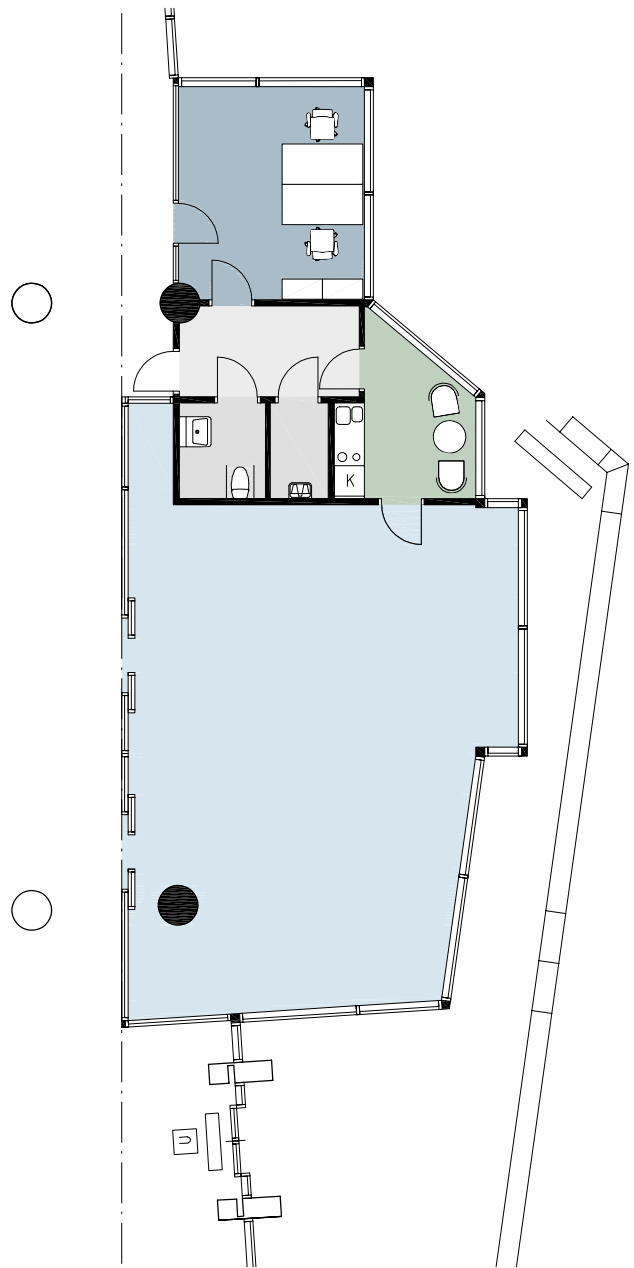

I de flesta fall kan vi anpassa våra lokaler helt efter våra blivande hyresgästers verksamhet och behov. Ta kontakt med oss så ser vi vad denna lokal har för möjlighet för en eventuell anpassning.

0 1 5 10 meter

Kungstorget 8

Fastighet: Kv Terminalen 1
Adress Kungstorget 8,
Helsingborg

Lokalyta: ca 110 kvm
Våning: 0 av 5

I de flesta fall kan vi anpassa våra lokaler helt efter våra blivande hyresgästers verksamhet och behov. Ta kontakt med oss så ser vi vad denna lokal har för möjlighet för en eventuell anpassning.

0 1 5 10 meter

Kungstorget 8

Fastighet: Kv Terminalen 1
Adress Kungstorget 8,
Helsingborg
Lokalyta: ca 110 kvm
Våning: 0 av 5