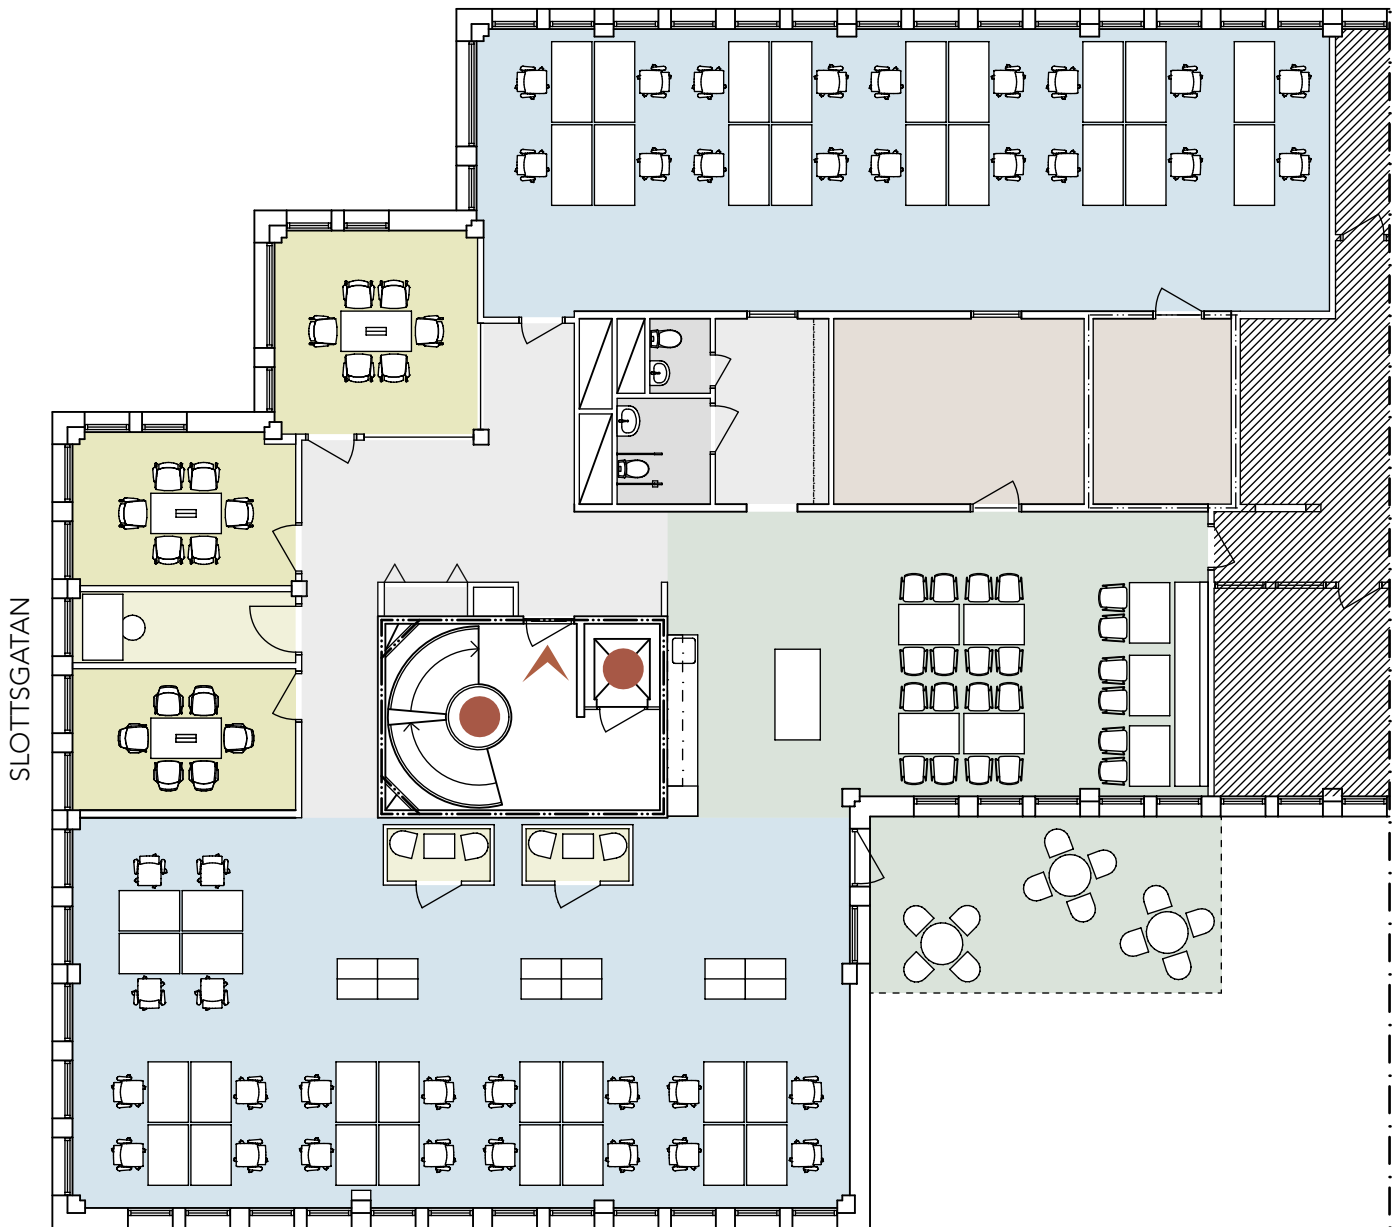

NORRA VALLGATAN

0 1 5 10 meter

Slottsgatan 2

Fastighet: Kv Neptun 6
Adress: Slottsgatan 2, Malmö
Lokalyta: ca 410 kvm
Våning: 3 av 6
Antal arbetsplatser: 38 st

I de flesta fall kan vi anpassa våra lokaler helt efter våra blivande hyresgästers verksamhet och behov. Ta kontakt med oss så ser vi vad denna lokal har för möjlighet för en eventuell anpassning.