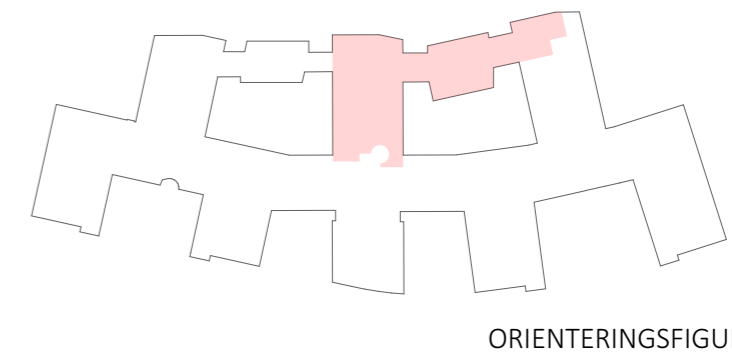

ALLMÄN YTA	
ARBETSPLATSER, LANDSKAP	82 st
ARBETSPLATSER, KONTOR/FOKUS	18 st
ARBETSPLATSER, DROP IN	10 st
LOUNGE	3 st
MINDRE MÖTE / SAMTALS- SAMTAL 1-3 pers	10 st
MÖTE 4-6 pers	4 st
STÖRRE MÖTES- MÖTE 12 pers	1 st
MÖTE 20 pers	1 st
SKRIV / KOP	2 st
WC, DUSCH OCH STÄD	
WC	9 st
RWC	1 st
STÄD	1 st
FRD / TEKNIK	3 st
PENTRY / PAUS / KAFFE	2 st
VILRUM	1 st

FÖRSLAG KONTOR

KV. BRAHELUND 2- DEL AV PLAN 6 ~ 1 074 m²

ILLUSTRATIONSSKISS SKALA 1:200 (A3)- 2026-02-25