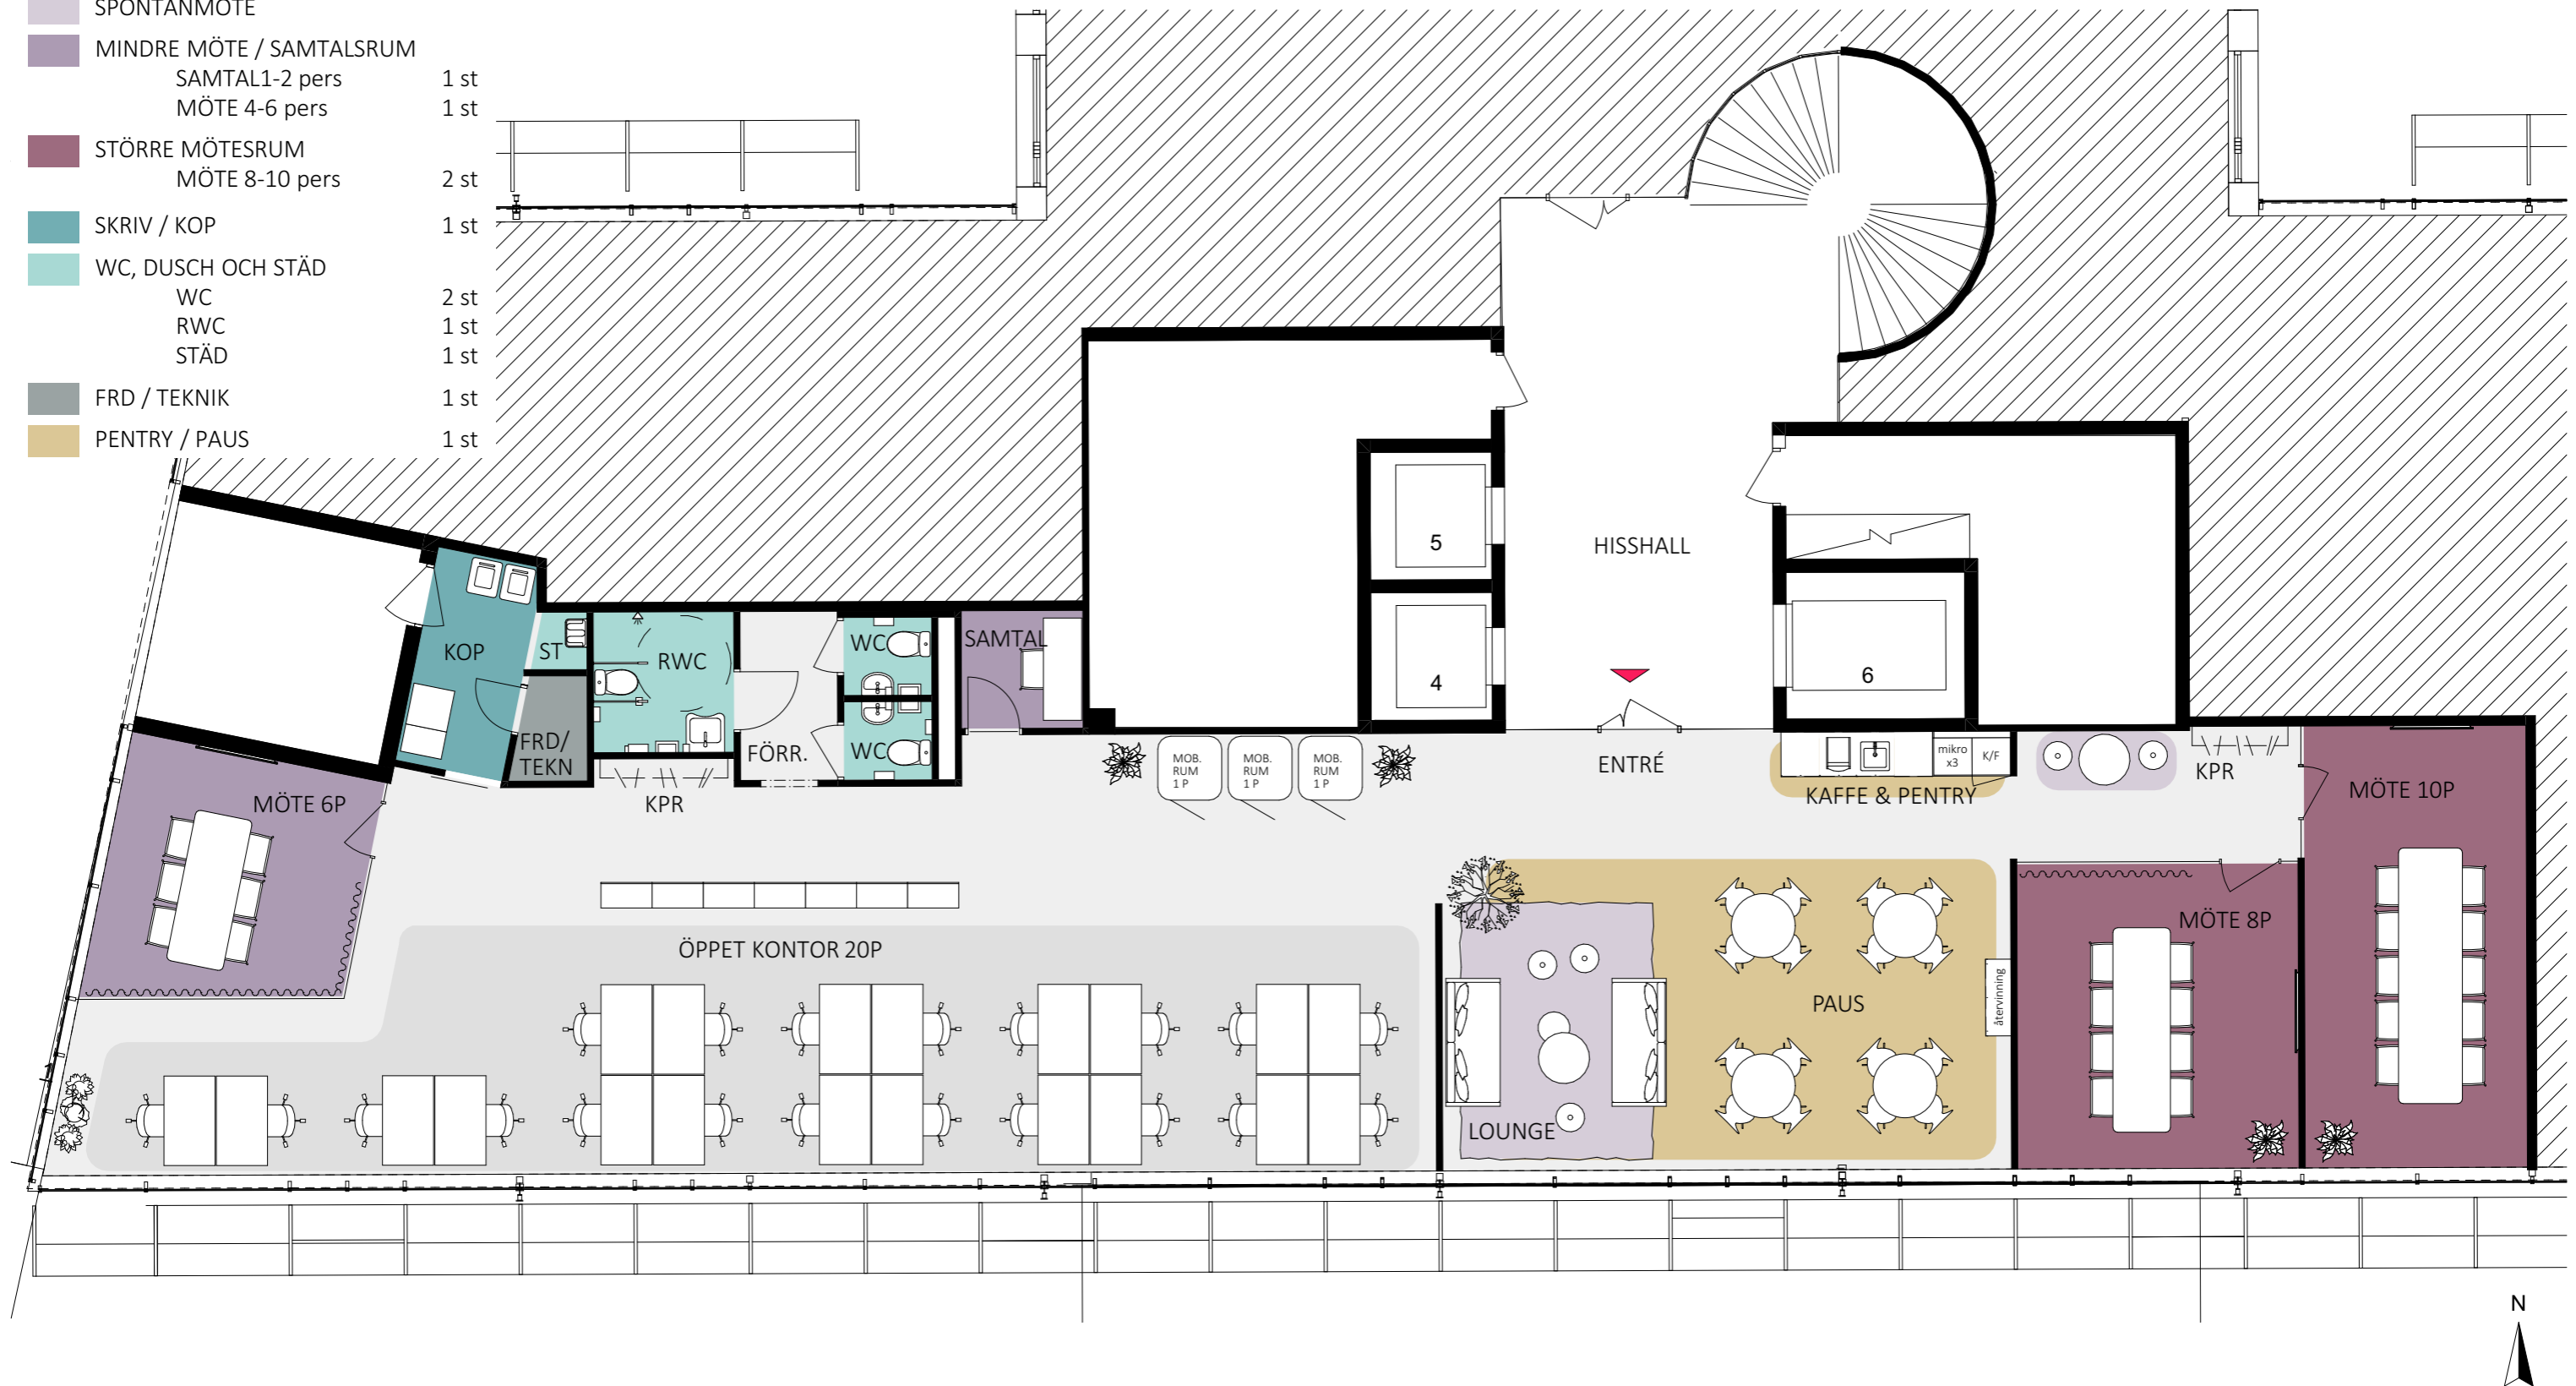

- ALLMÄN YTA
- ARBETSPLATSER, LANDSKAP 20 st
- SPONTANMÖTE
- MINDRE MÖTE / SAMTALSRUM
 - SAMTAL1-2 pers 1 st
 - MÖTE 4-6 pers 1 st
- STÖRRE MÖTESRUM
 - MÖTE 8-10 pers 2 st
- SKRIV / KOP 1 st
- WC, DUSCH OCH STÄD
 - WC 2 st
 - RWC 1 st
 - STÄD 1 st
- FRD / TEKNIK 1 st
- PENTRY / PAUS 1 st

FÖRSLAG FÖR HYRESGÄST
 KV. BRAHELUND 2- DEL AV VÅNING 10, ~ 281 m²
 ILLUSTRATIONSSKISS SKALA 1:100 (A3)- 2024-10-28