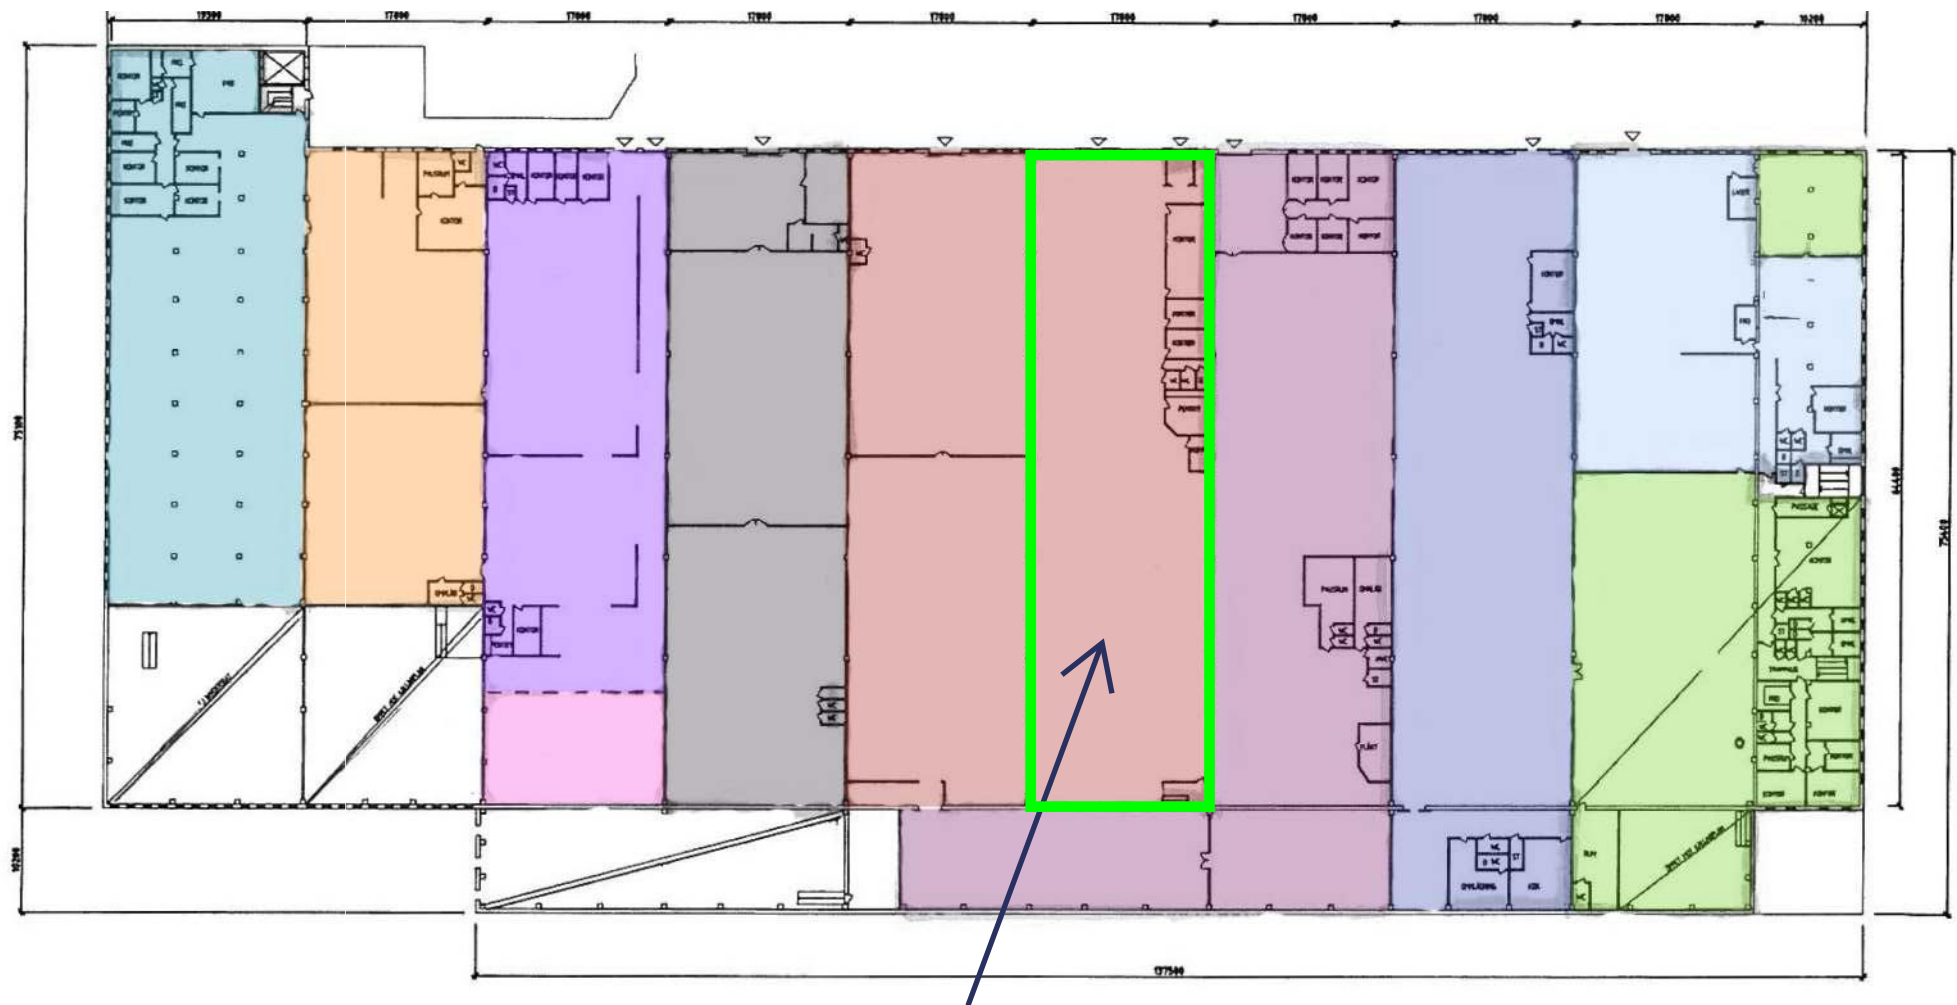

# RITNINGAR - ENTRÉPLAN

Hysesledigt lager ca 1 150 kvm