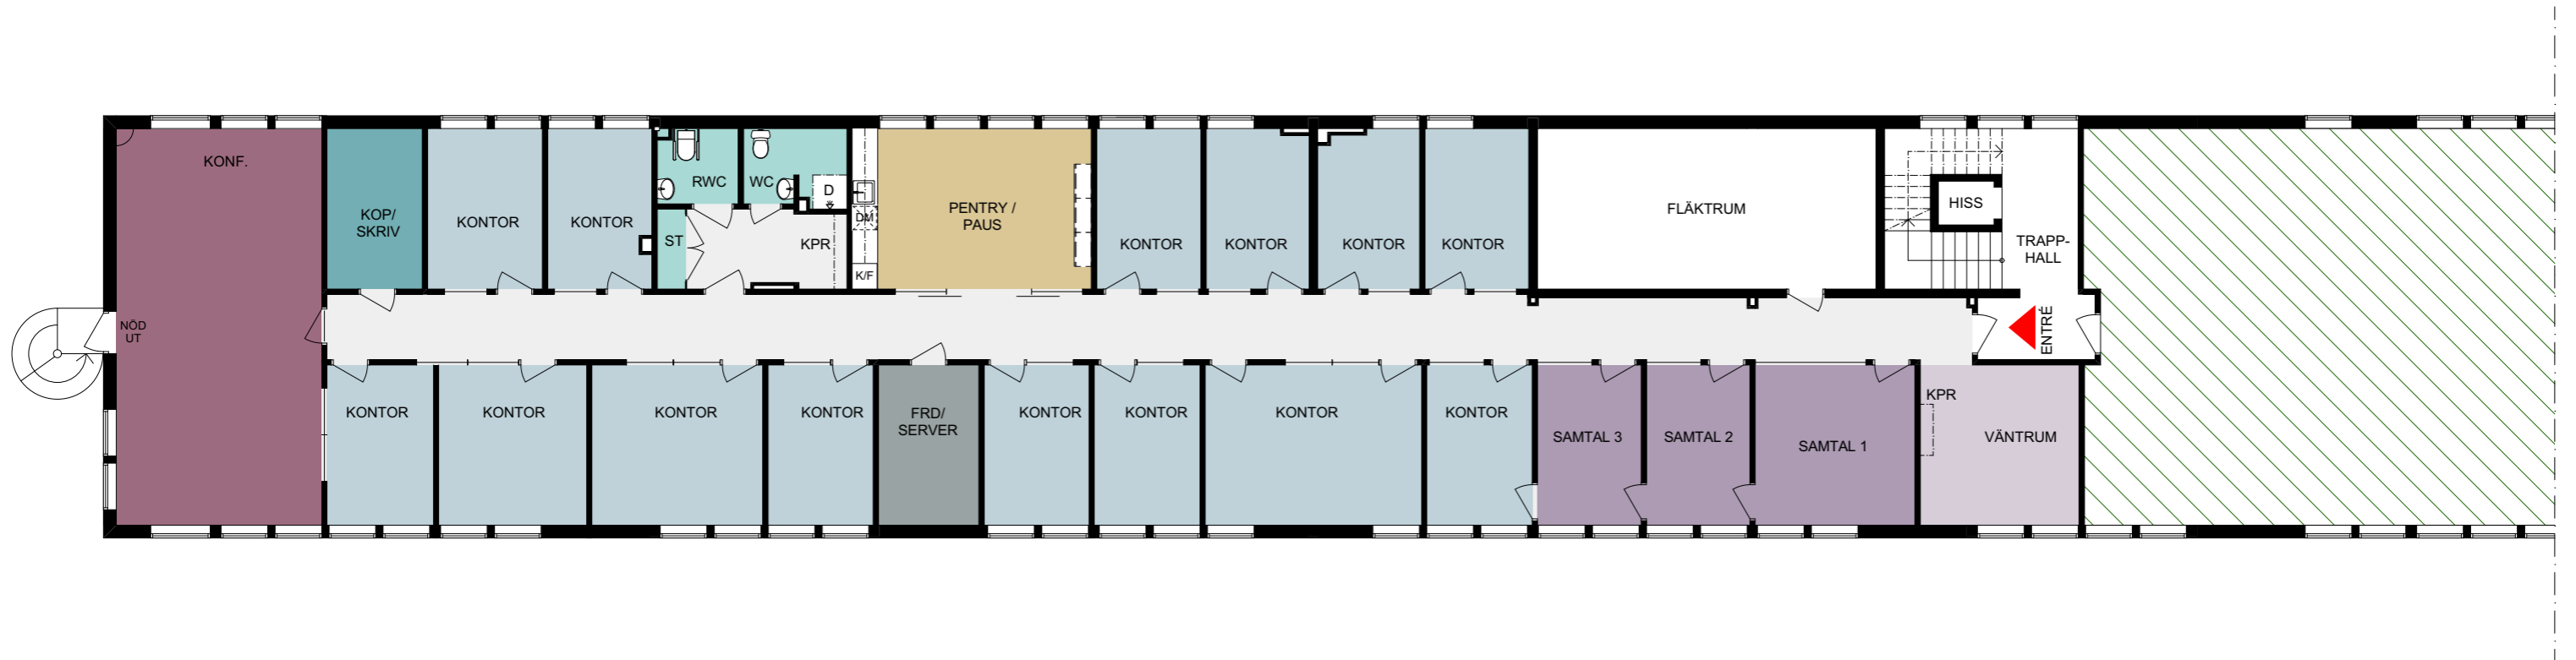

- ALLMÄN YTA
- ARBETSPLATSER, KONTOR 14 st
- VÄNTYTA
- MINDRE MÖTE / SAMTALSRUM
 - SAMTAL 2-4 pers 2 st
 - SAMTAL 6-8 pers 1 st
- STÖRRE MÖTESRUM
 - MÖTE 20-24 pers 1 st
- SKRIV / KOP
- WC, DUSCH OCH STÅD
 - WCD 1 st
 - RWC 1 st
 - STÅD 1 st
- FRD / TEKNIK
 - FRD/ SERVER 1 st
- PENTRY / PAUS
- ANNAN HG

ORIENTERINGSGIFUR
1.500

ILLUSTRATIONS-RITNING
KV. MÄRSTA 17:5 - DEL AV VÅNING 2TR ~ 373 m²

ILLUSTRATIONSSKISS SKALA 1:100 (A3) - 2022-02-24