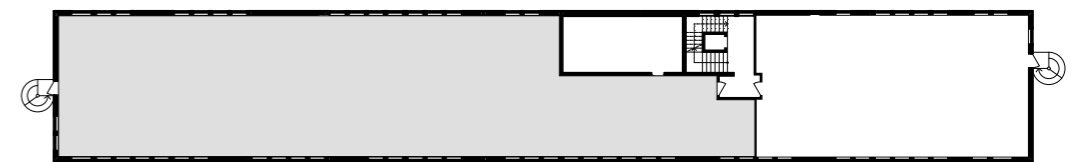

- ALLMÄN YTA
- ARBETSPLATSER, KONTOR 14 st
- VÄNTYTA
- MINDRE MÖTE / SAMTALSRUM
 - SAMTAL 2-4 pers 2 st
 - SAMTAL 6-8 pers 1 st
- STÖRRE MÖTESRUM
 - MÖTE 20-24 pers 1 st
- SKRIV / KOP
- WC, DUSCH OCH STÅD
 - WCD 1 st
 - RWC 1 st
 - STÅD 1 st
- FRD / TEKNIK
 - FRD/ SERVER 1 st
- PENTRY / PAUS
- ANNAN HG

ORIENTERINGSGIFUR
1.500

ILLUSTRATIONS-RITNING
KV. MÄRSTA 17:5 - DEL AV VÅNING 2TR ~ 373 m²

ILLUSTRATIONSSKISS SKALA 1:100 (A3) - 2022-02-24