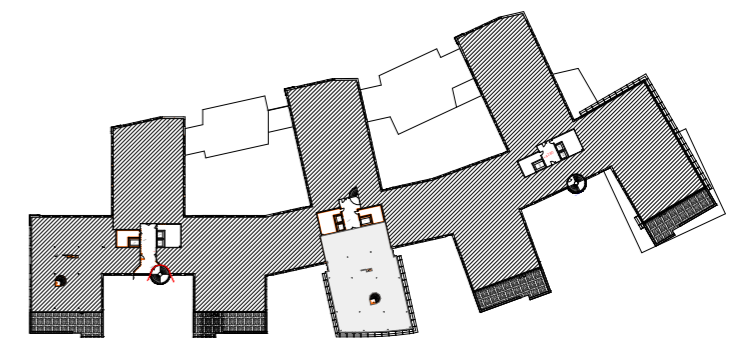

ALLMÄN YTA	
ARBETSPLATSER, LANDSKAP	32 st
ARBETSPLATSER, DROP IN	
LOUNGE / ÖPPET MÖTE	
SAMTALSRUM	4 st
MÖTESRUM	3 st
VILRUM	1 st
PENTRY / PAUS	1 st
BACK OFFICE	1 st
SKRIV / KOP	1 st
FRD / TEKNIK	1 st
WC, DUSCH OCH STÄD	
WC	3 st
RWC/DUSCH	1 st
STÄD	1 st

ORIENTERINGSFIGUR

FÖRSLAG FÖR HYRESGÄST
 KV. BRAHELUND 2 - DEL AV VÅNING 8 ~ 501 m²

ILLUSTRATIONSSKISS SKALA 1:200 (A3) - 2021-12-09