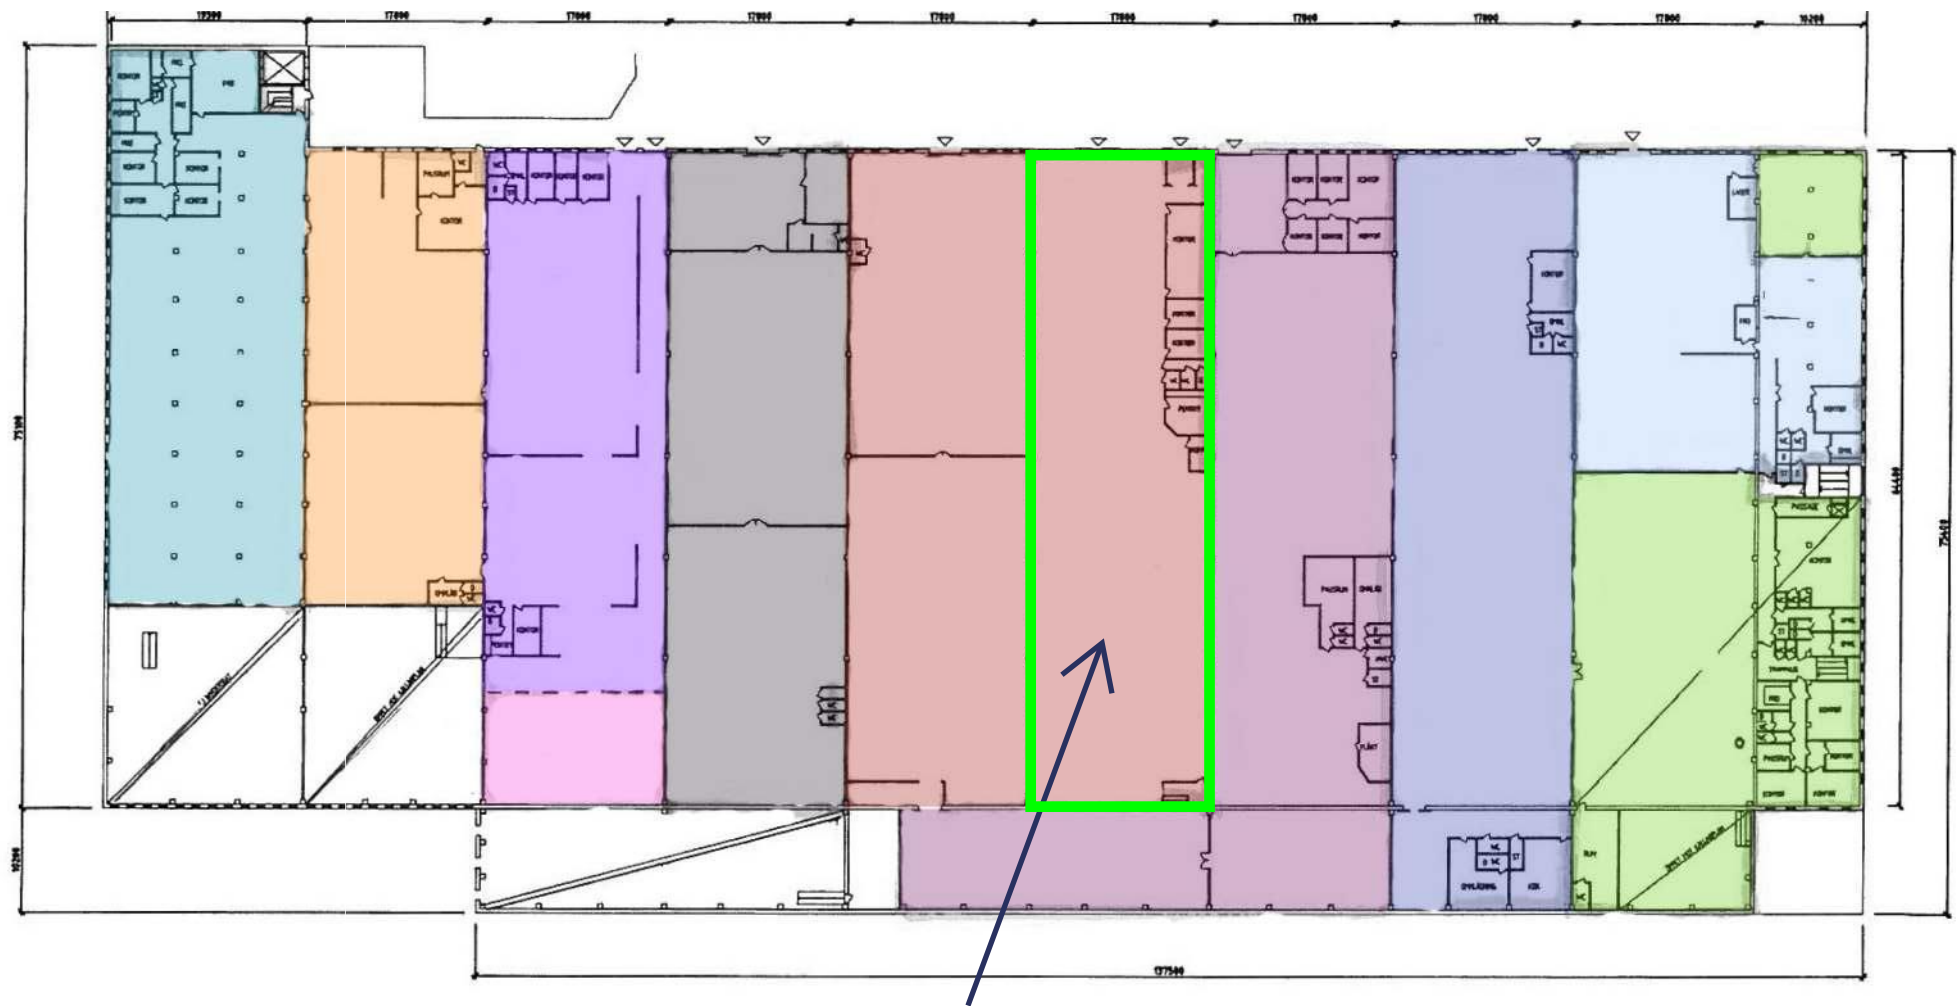

RITNINGAR - ENTRÉPLAN

Hysesledig 2023-07-01, lager 1 150 kvm