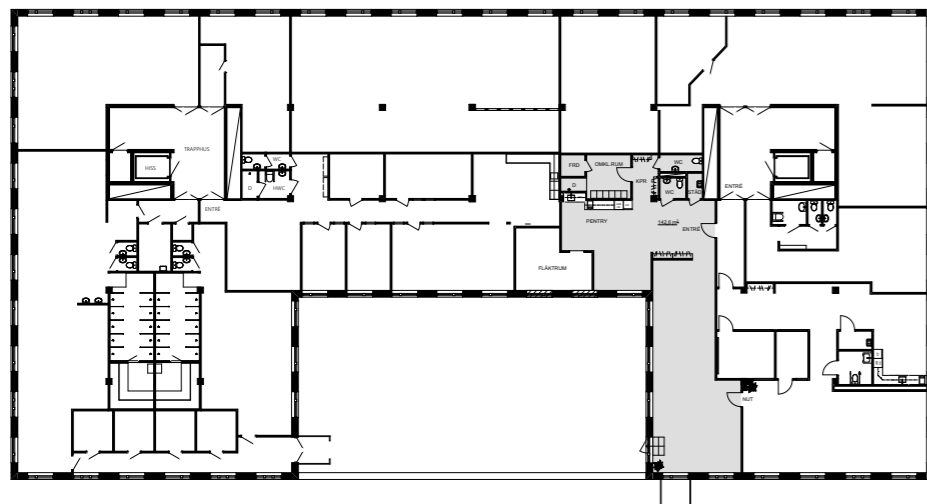

- ALLMÄN YTA
- ARBETSPLATSER, LANDSKAP
- SKRIV / KOP
- WC, DUSCH OCH STÄD
- FRD / TEKNIK
- PENTRY / PAUS

ORIENTERINGSGIFUR  
SKALA 1:500

FÖRSLAG FÖR [HYRESGÄST]  
KV. FOGDEN 4 - DEL AV PLAN 3 ~ 143 m<sup>2</sup>

ILLUSTRATIONSSKISS SKALA (A3) - 2022-07-11