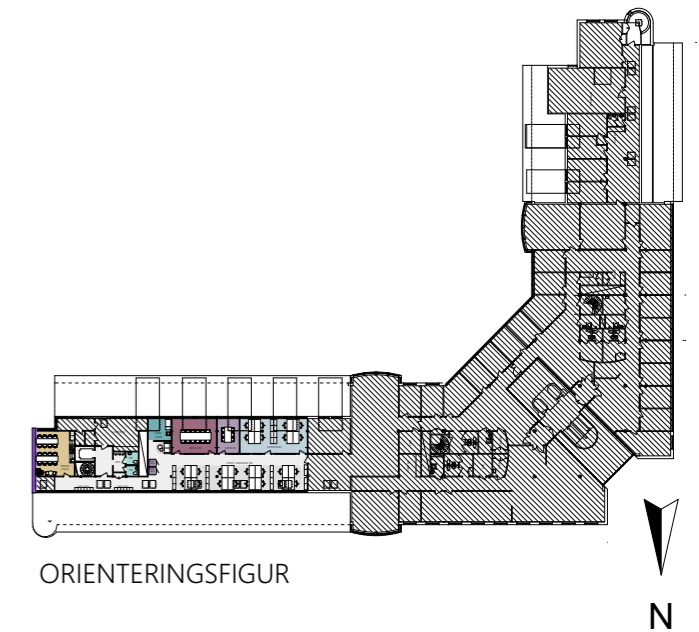

- ALLMÄN YTA
- ARBETSPLATSER, LANDSKAP 16 st
- ARBETSPLATSER, KONTOR 8 st
- LOUNGE 1 st
- MINDRE MÖTE / SAMTALSRUM
  - SAMTAL 1 pers 2 st
  - MÖTE 6 pers 1 st
- STÖRRE MÖTESRUM
  - MÖTE 12 pers 1 st
- SKRIV / KOP 1 st
- WC, DUSCH OCH STÄD
  - WC 2 st
- PENTRY / PAUS 1 st

FÖRSLAG FÖR HYRESGÄST  
 KV. HAMMARBY-SMEDBY 1:454 - DEL AV PLAN 5 ~ 274 m<sup>2</sup>  
 ILLUSTRATIONSSKISS SKALA 1:150 (A3) - 2021-03-16