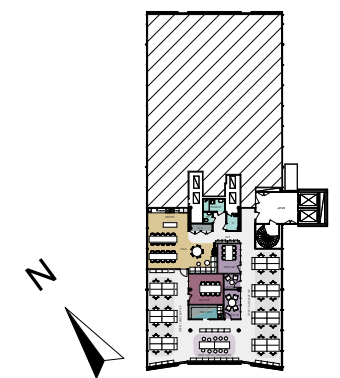

- ALLMÄN YTA
- ARBETSPLATSER, LANDSKAP 28 st
- ÖPPET MÖTE 1 st
- MINDRE MÖTE / SAMTALSRUM
 - SAMTAL 2 pers 1 st
 - MÖTE 4-6 pers 2 st
- STÖRRE MÖTESRUM
 - MÖTE 8 pers 1 st
- SKRIV / KOP 1 st
- WC, DUSCH OCH STÄD
 - WC 1 st
 - RWC / D 1 st
 - STÄD 1 st
- FRD / TEKNIK 1 st
- PENTRY / PAUS

ORIENTERINGSGIFUR HUS 6

FÖRSLAG FÖR HYRESGÄST
 KV. EKENÄS 1 - HUS 6 - DEL AV PLAN 2 ~ 341 m²
 ILLUSTRATIONSSKISS SKALA 1:150 (A3) - 2021-01-21