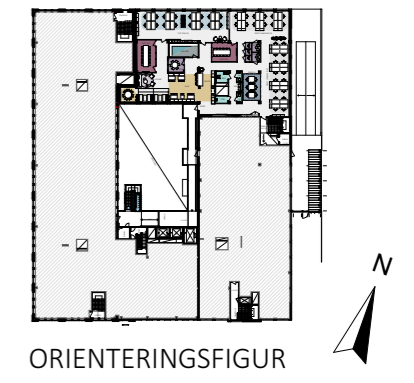

ALLMÄN YTA	
ARBETSPLATSER, LANDSKAP	28 st
ARBETSPLATSER, TYST	16 st
ARBETSPLATSER, DROP IN	6 st
LOUNGE	1 st
MINDRE MÖTE / SAMTALSRUM	
SAMTAL 1-2 pers	5 st
MÖTE 6 pers	1 st
STÖRRE MÖTESRUM	
MÖTE 10-12 pers	2 st
SKRIV / KOP	1 st
WC, DUSCH OCH STÄD	
WC	2 st
RWC	1 st
STÄD	1 st
FRD / TENIK	2 st
PENTRY / PAUS	1 st

FÖRSLAG FÖR HYRESGÄST  
 KV. TRIKÅFABRIKEN 9 - DEL AV PLAN 4 ~ 597 m<sup>2</sup>  
 ILLUSTRATIONSSKISS SKALA 1:150 (A3)- 2024-02-07