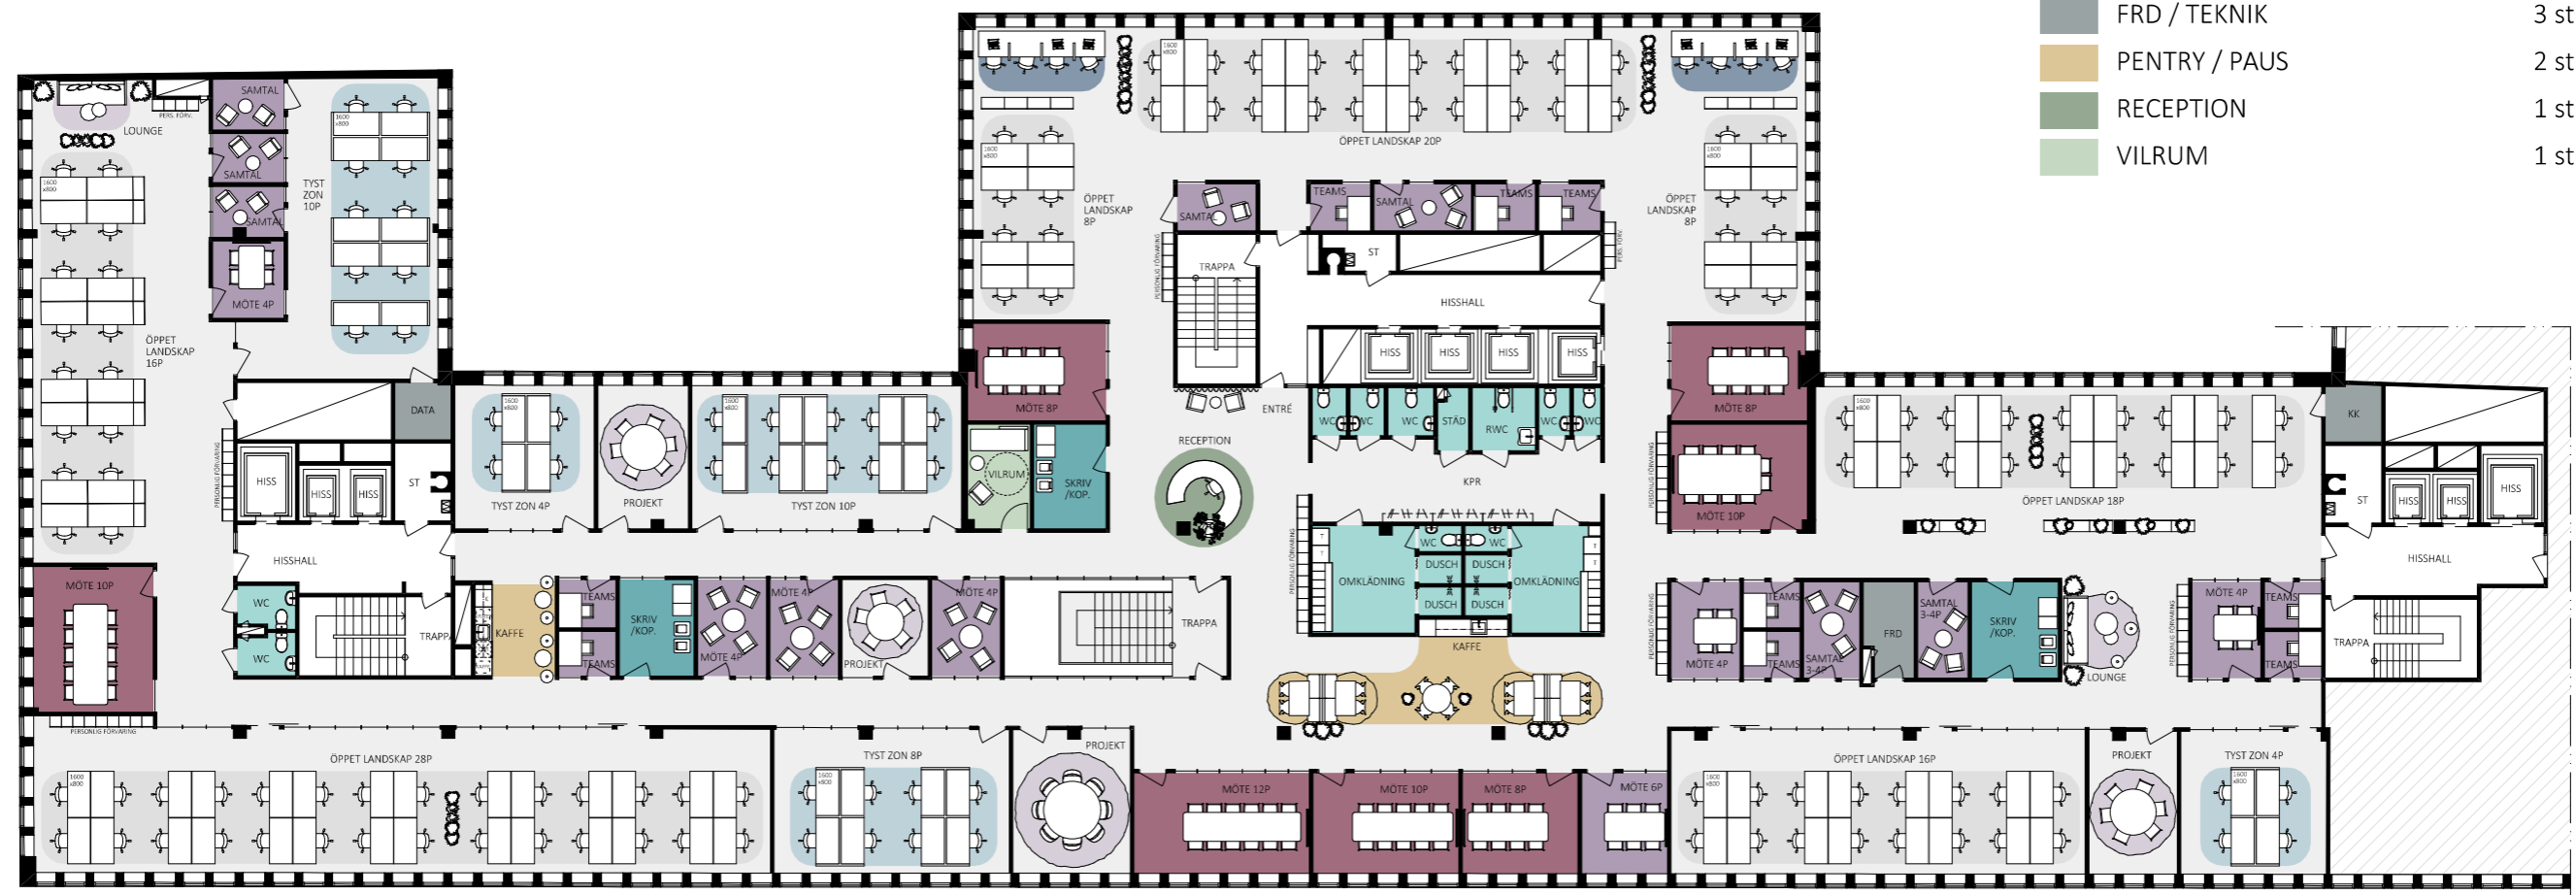

Drottninggatan 89

Del av plan 6

Ca 953 kvm

ALLMÄN YTA	
ARBETSPLATSER, LANDSKAP	28 st
ARBETSPLATSER, TYST ZON	12 st
ARBETSPLATSER, DROP IN	6 st
LOUNGE / PROJEKT	5 st
MINDRE MÖTE / SAMTALSRUM	
SAMTAL 1-3 pers	9 st
MÖTE 4-6 pers	2 st
STÖRRE MÖTESRUM	
MÖTE 10 pers	1 st
MÖTE 28 pers	1 st
SKRIV / KOP	1 st
WC, DUSCH OCH STÄD	
WC	4 st
RWC	1 st
FRD / TEKNIK	2 st
PENTRY / PAUS	1 st
VILRUM	1 st

Drottninggatan 89

Del av plan 7

Ca 1765 kvm

ALLMÄN YTA	
ARBETSPLATSER, LANDSKAP	114 st
ARBETSPLATSER, TYST ZON	36 st
ARBETSPLATSER, DROP IN	8 st
LOUNGE / PROJEKT	6 st
MINDRE MÖTE / SAMTALSRUM	
SAMTAL/TEAMS/TEL 1-3p	16 st
MÖTE 4-6 pers	7 st

STÖRRE MÖTESRUM	
MÖTE 8 pers	3 st
MÖTE 10-12 pers	4 st
SKRIV / KOP	3 st
WC, DUSCH OCH STÄD	
WC	9 st
RWC	1 st
STÄD	1 st
DUSCH	4 st
OMKLÄDNING	2 st
FRD / TEKNIK	3 st
PENTRY / PAUS	2 st
RECEPTION	1 st
VILRUM	1 st

Drottninggatan 89

Plan 8 · Ca 2 384 kvm