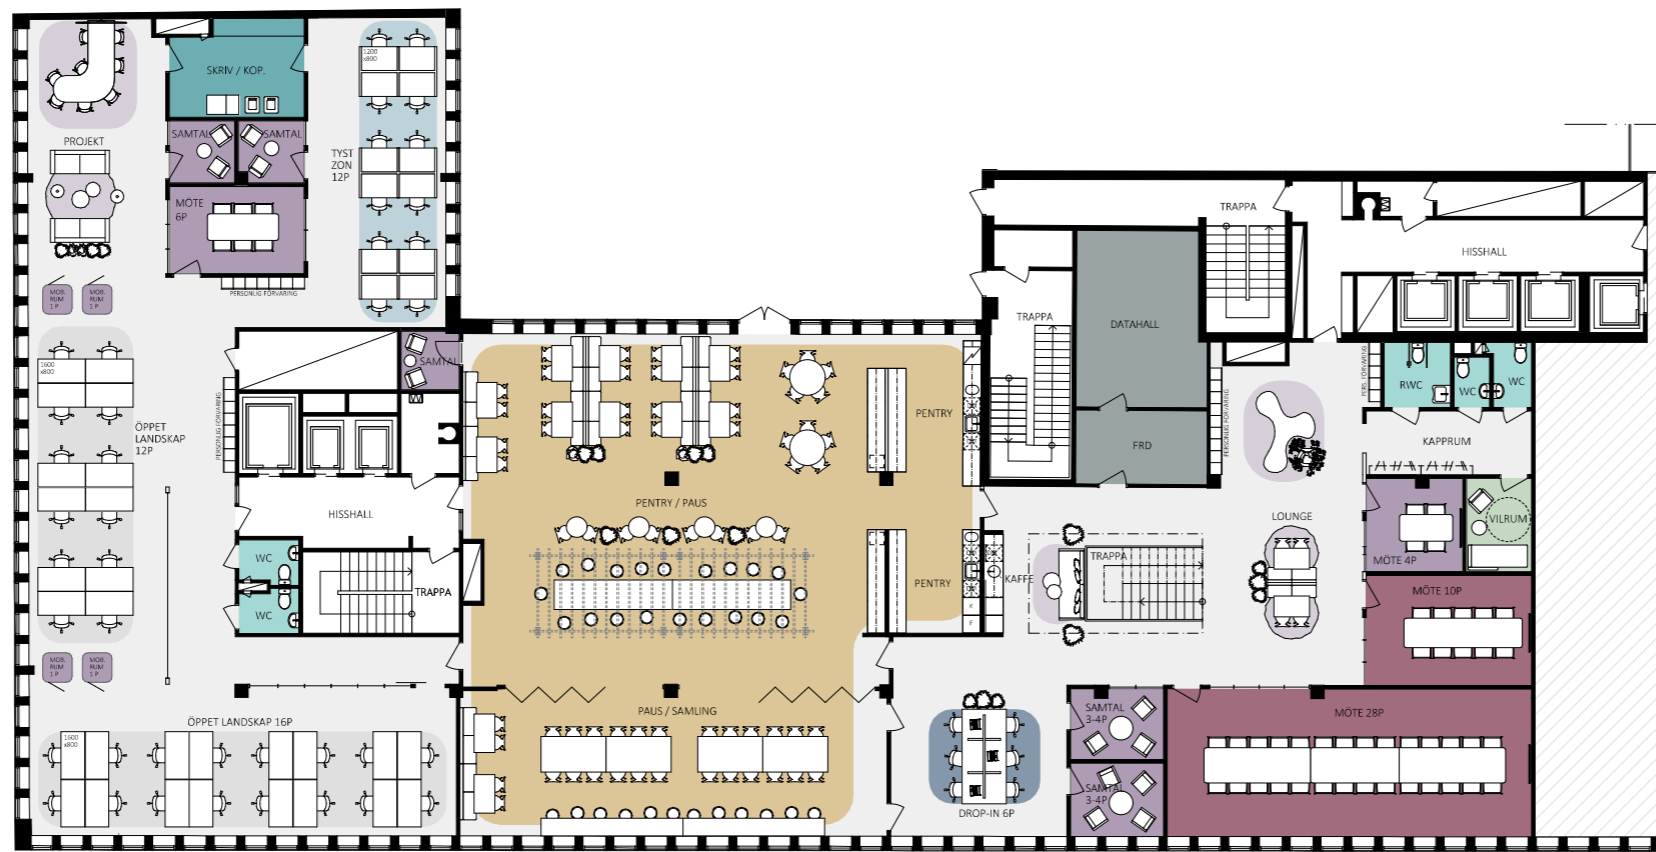

Drottninggatan 89

Del av plan 6

Ca 953 kvm

ALLMÄN YTA	
ARBETSPLATSER, LANDSKAP	28 st
ARBETSPLATSER, TYST ZON	12 st
ARBETSPLATSER, DROP IN	6 st
LOUNGE / PROJEKT	5 st
MINDRE MÖTE / SAMTALSRUM	
SAMTAL 1-3 pers	9 st
MÖTE 4-6 pers	2 st
STÖRRE MÖTESRUM	
MÖTE 10 pers	1 st
MÖTE 28 pers	1 st
SKRIV / KOP	1 st
WC, DUSCH OCH STÄD	
WC	4 st
RWC	1 st
FRD / TEKNIK	2 st
PENTRY / PAUS	1 st
VILRUM	1 st

Drottninggatan 89

Del av plan 7

Ca 1765 kvm

ALLMÄN YTA	
ARBETSPLATSER, LANDSKAP	114 st
ARBETSPLATSER, TYST ZON	36 st
ARBETSPLATSER, DROP IN	8 st
LOUNGE / PROJEKT	6 st
MINDRE MÖTE / SAMTALSRUM	
SAMTAL/TEAMS/TEL 1-3p	16 st
MÖTE 4-6 pers	7 st

STÖRRE MÖTESRUM	
MÖTE 8 pers	3 st
MÖTE 10-12 pers	4 st
SKRIV / KOP	3 st
WC, DUSCH OCH STÄD	
WC	9 st
RWC	1 st
STÄD	1 st
DUSCH	4 st
OMKLÄDNING	2 st
FRD / TEKNIK	3 st
PENTRY / PAUS	2 st
RECEPTION	1 st
VILRUM	1 st

Drottninggatan 89

Plan 8 · Ca 2 384 kvm