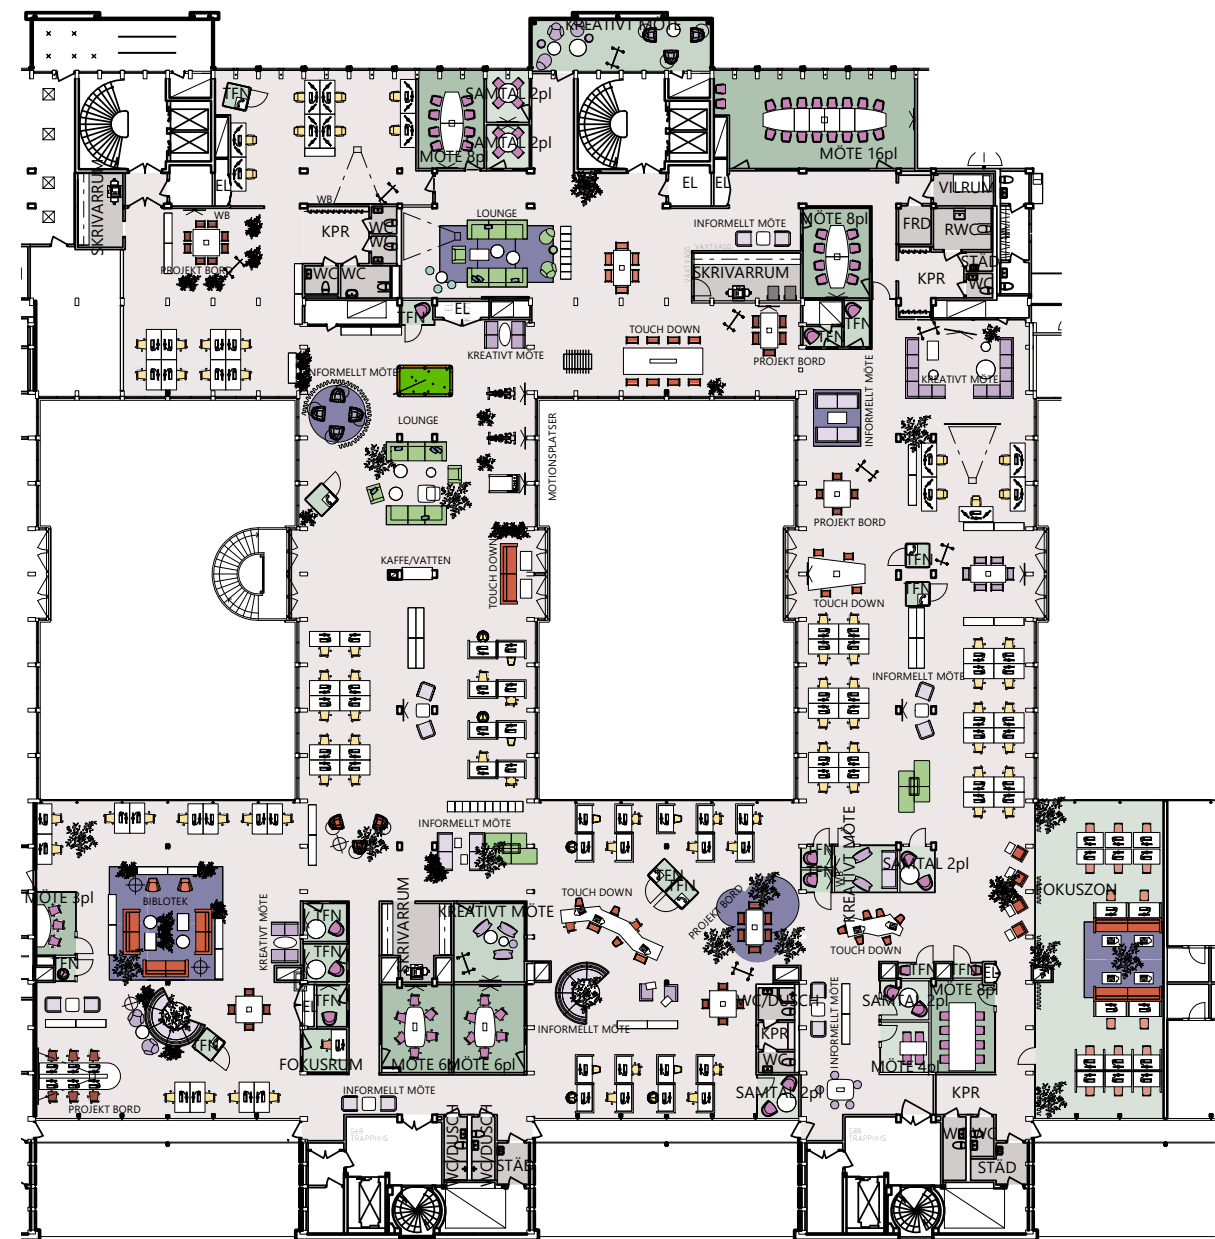

PLAN 2

ARBETSPLATSER		364	
PROJEKTPLATS	67	MÖTESPLATSER	
TOUCH DOWN	114	INFORMELLT MÖTE	57
TYST PLATS	13	KREATIVT MÖTE	108
FOKUSPLATS	17	MÖTESRUM	196
ÖPPET LANDSKAP	153	PAUSPLATSER	361
		LOUNGE	66
		TORG/KÖK	104
		STOL/PALL	28
			198
			923

PLAN 3

BACKOFFICE	1	LJUSGÅRD	1	SAMTAL 3pl	2
BALKONG	1	MÖTE 3pl	1	SEMITYST ZON	1
EL	6	MÖTE 4pl	5	SERVERRUM	1
FOKUSRUM	1	MÖTE 6pl	3	SKRIVARRUM	5
FOKUSZON	1	MÖTE 8pl	6	STÅD	4
FRD	7	MÖTE 10pl	1	TERRASS	2
FRD KÖK	1	MÖTE 12pl	1	TFN	31
KAFFE	1	MÖTE 16pl	1	VERKSTAD	1
KAPPRUM	4	MÖTE 25pl	1	VILRUM	2
KK	2	OMKL.	1	WC	18
KONTOR	1	ORANGERI	1	WC/DUSCH	3
KPR	4	PENTRY	1		
KREATIVT MÖTE	3	RWC	3		
KREATIVT YTA	1	SAMTAL 2pl	8		