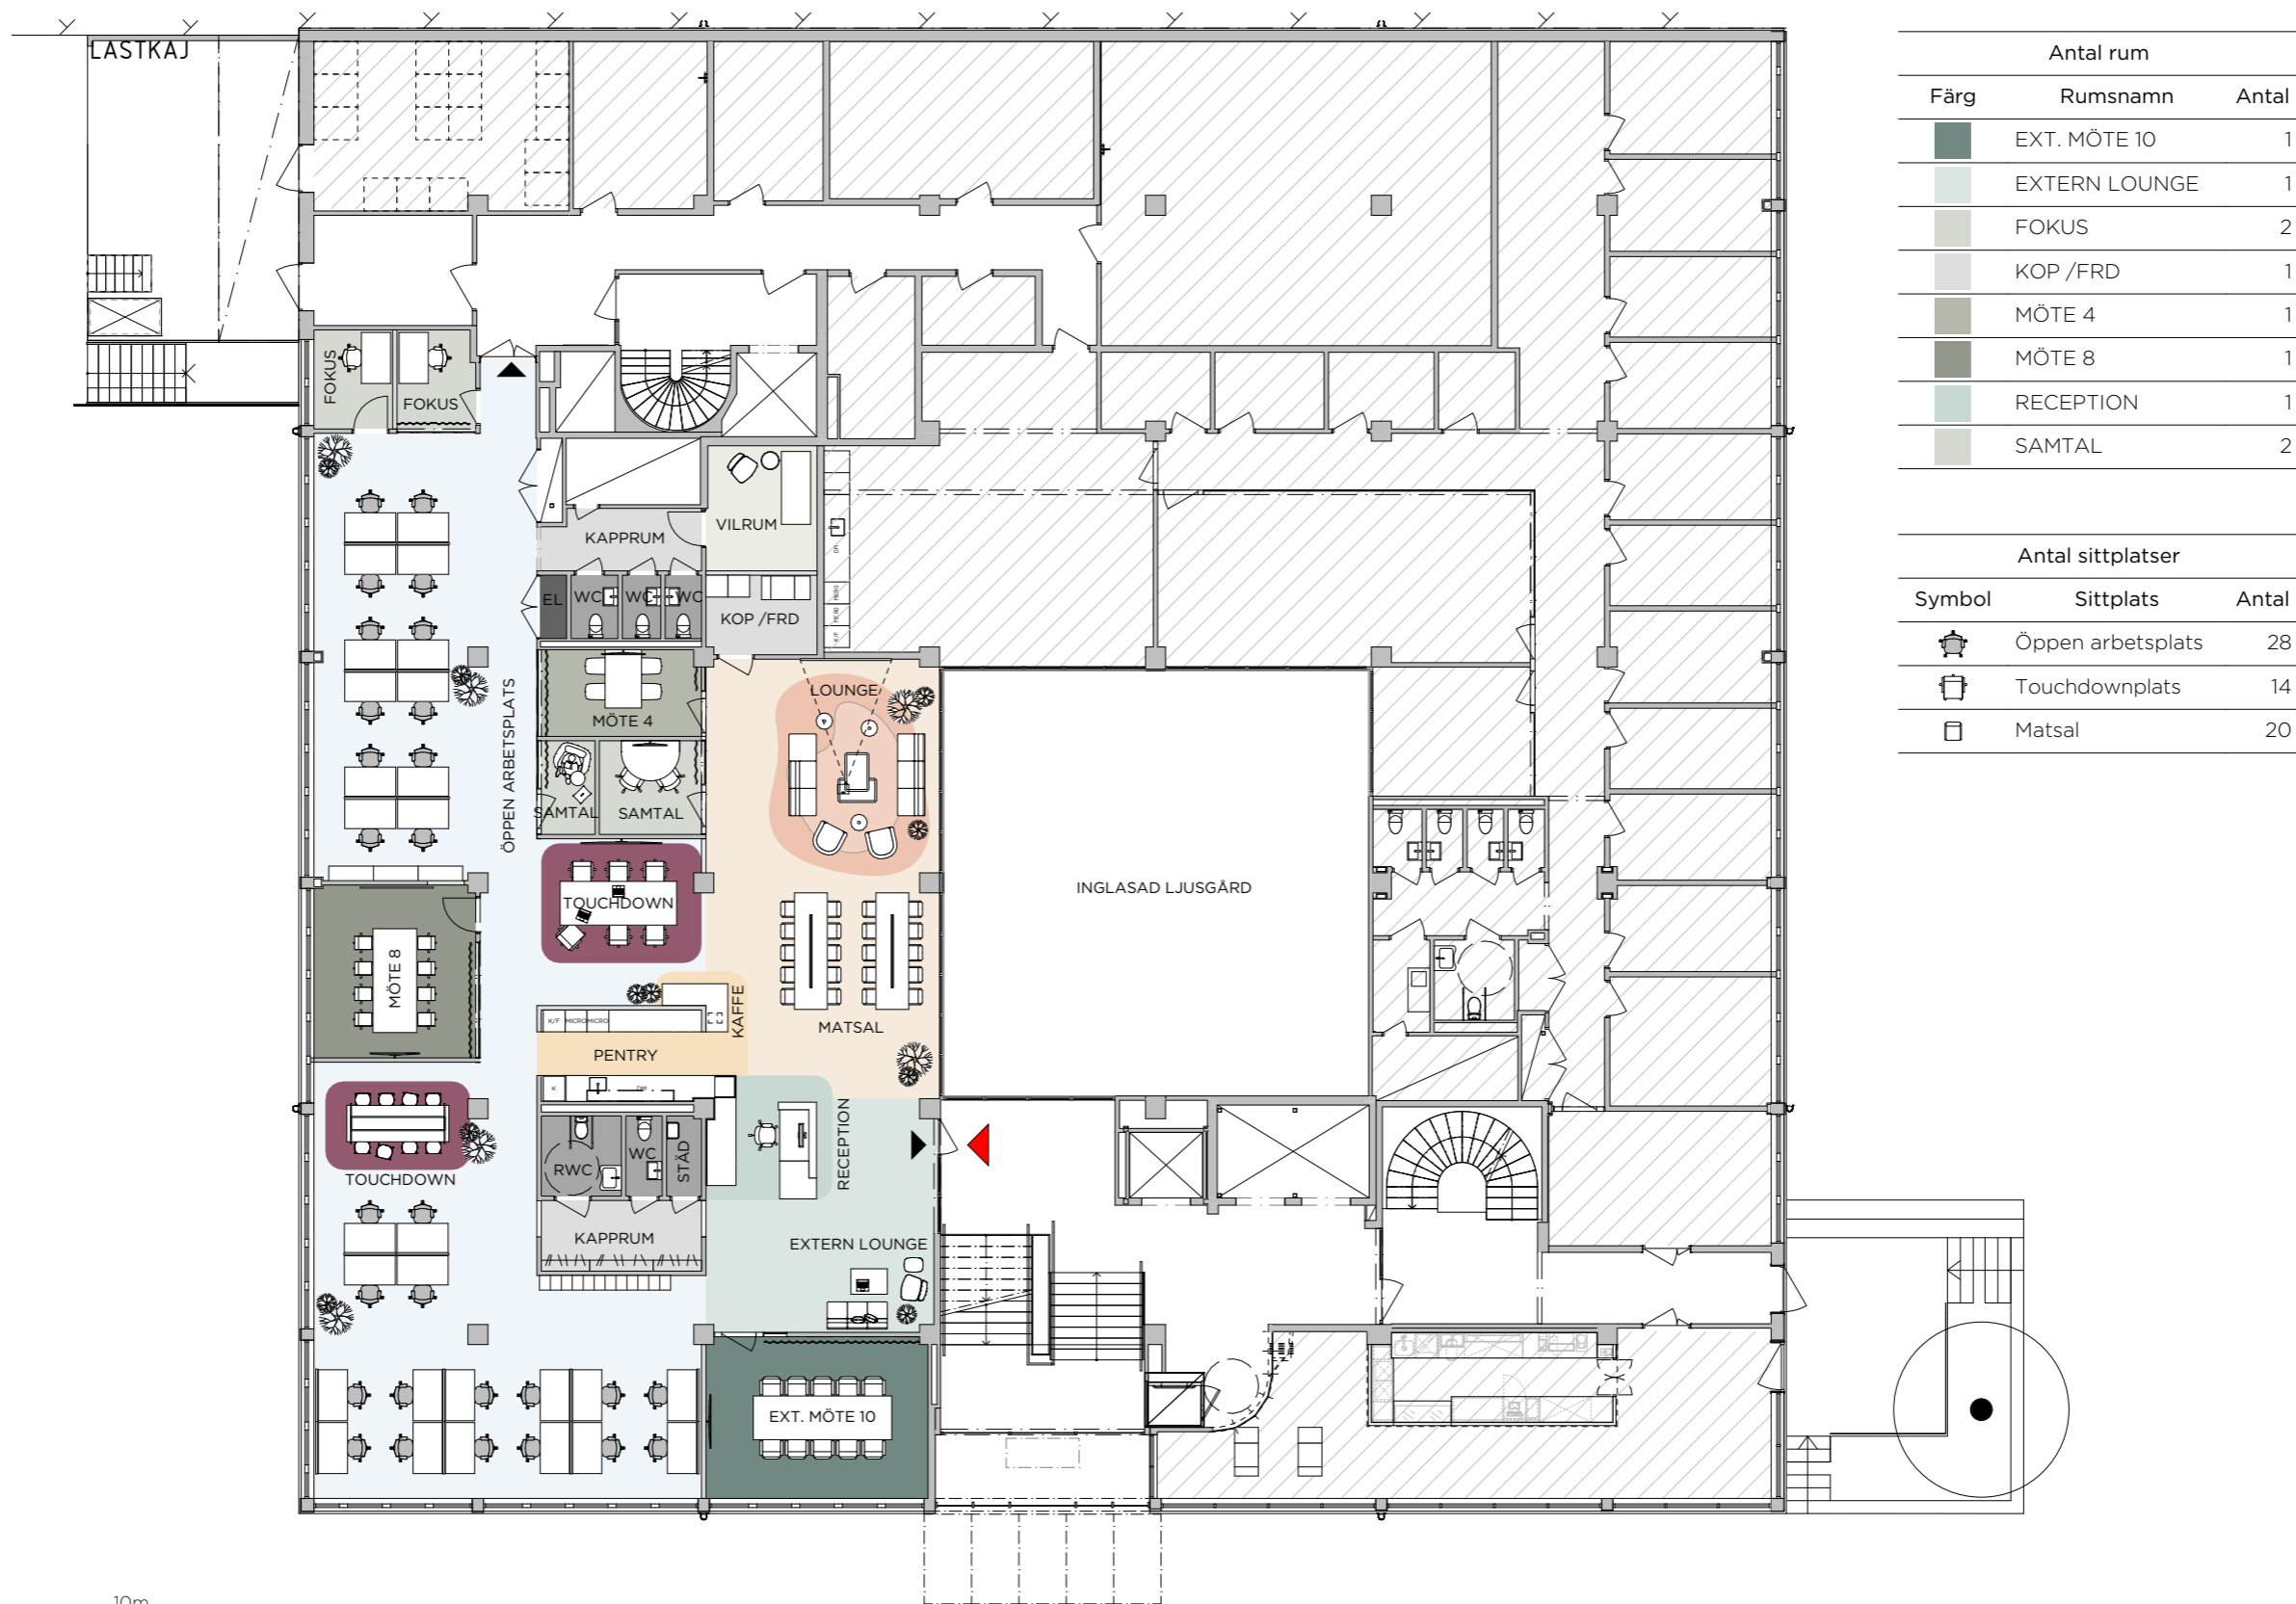

Stigbygeln 2 | Marknadsskiss lokal plan 2

Möblerad plan

Plan 2

Antal rum		
Färg	Rumsnamn	Antal
■	EXT. MÖTE 10	1
■	EXTERN LOUNGE	1
■	FOKUS	2
■	KOP /FRD	1
■	MÖTE 4	1
■	MÖTE 8	1
■	RECEPTION	1
■	SAMTAL	2

Antal sittplatser		
Symbol	Sittplats	Antal
☺	Öppen arbetsplats	28
☺	Touchdownplats	14
☺	Matsal	20

Stigbygeln 2 | Marknadsskiss lokal plan 2

Planlösning

Plan 2

0 1 2 3 4 5 10m
Skala 1:200 (A3)

Stigbygeln 2 | Marknadsskiss lokal plan 2

LOA

Plan 2

0 1 2 3 4 5 10m
Skala 1:200 (A3)