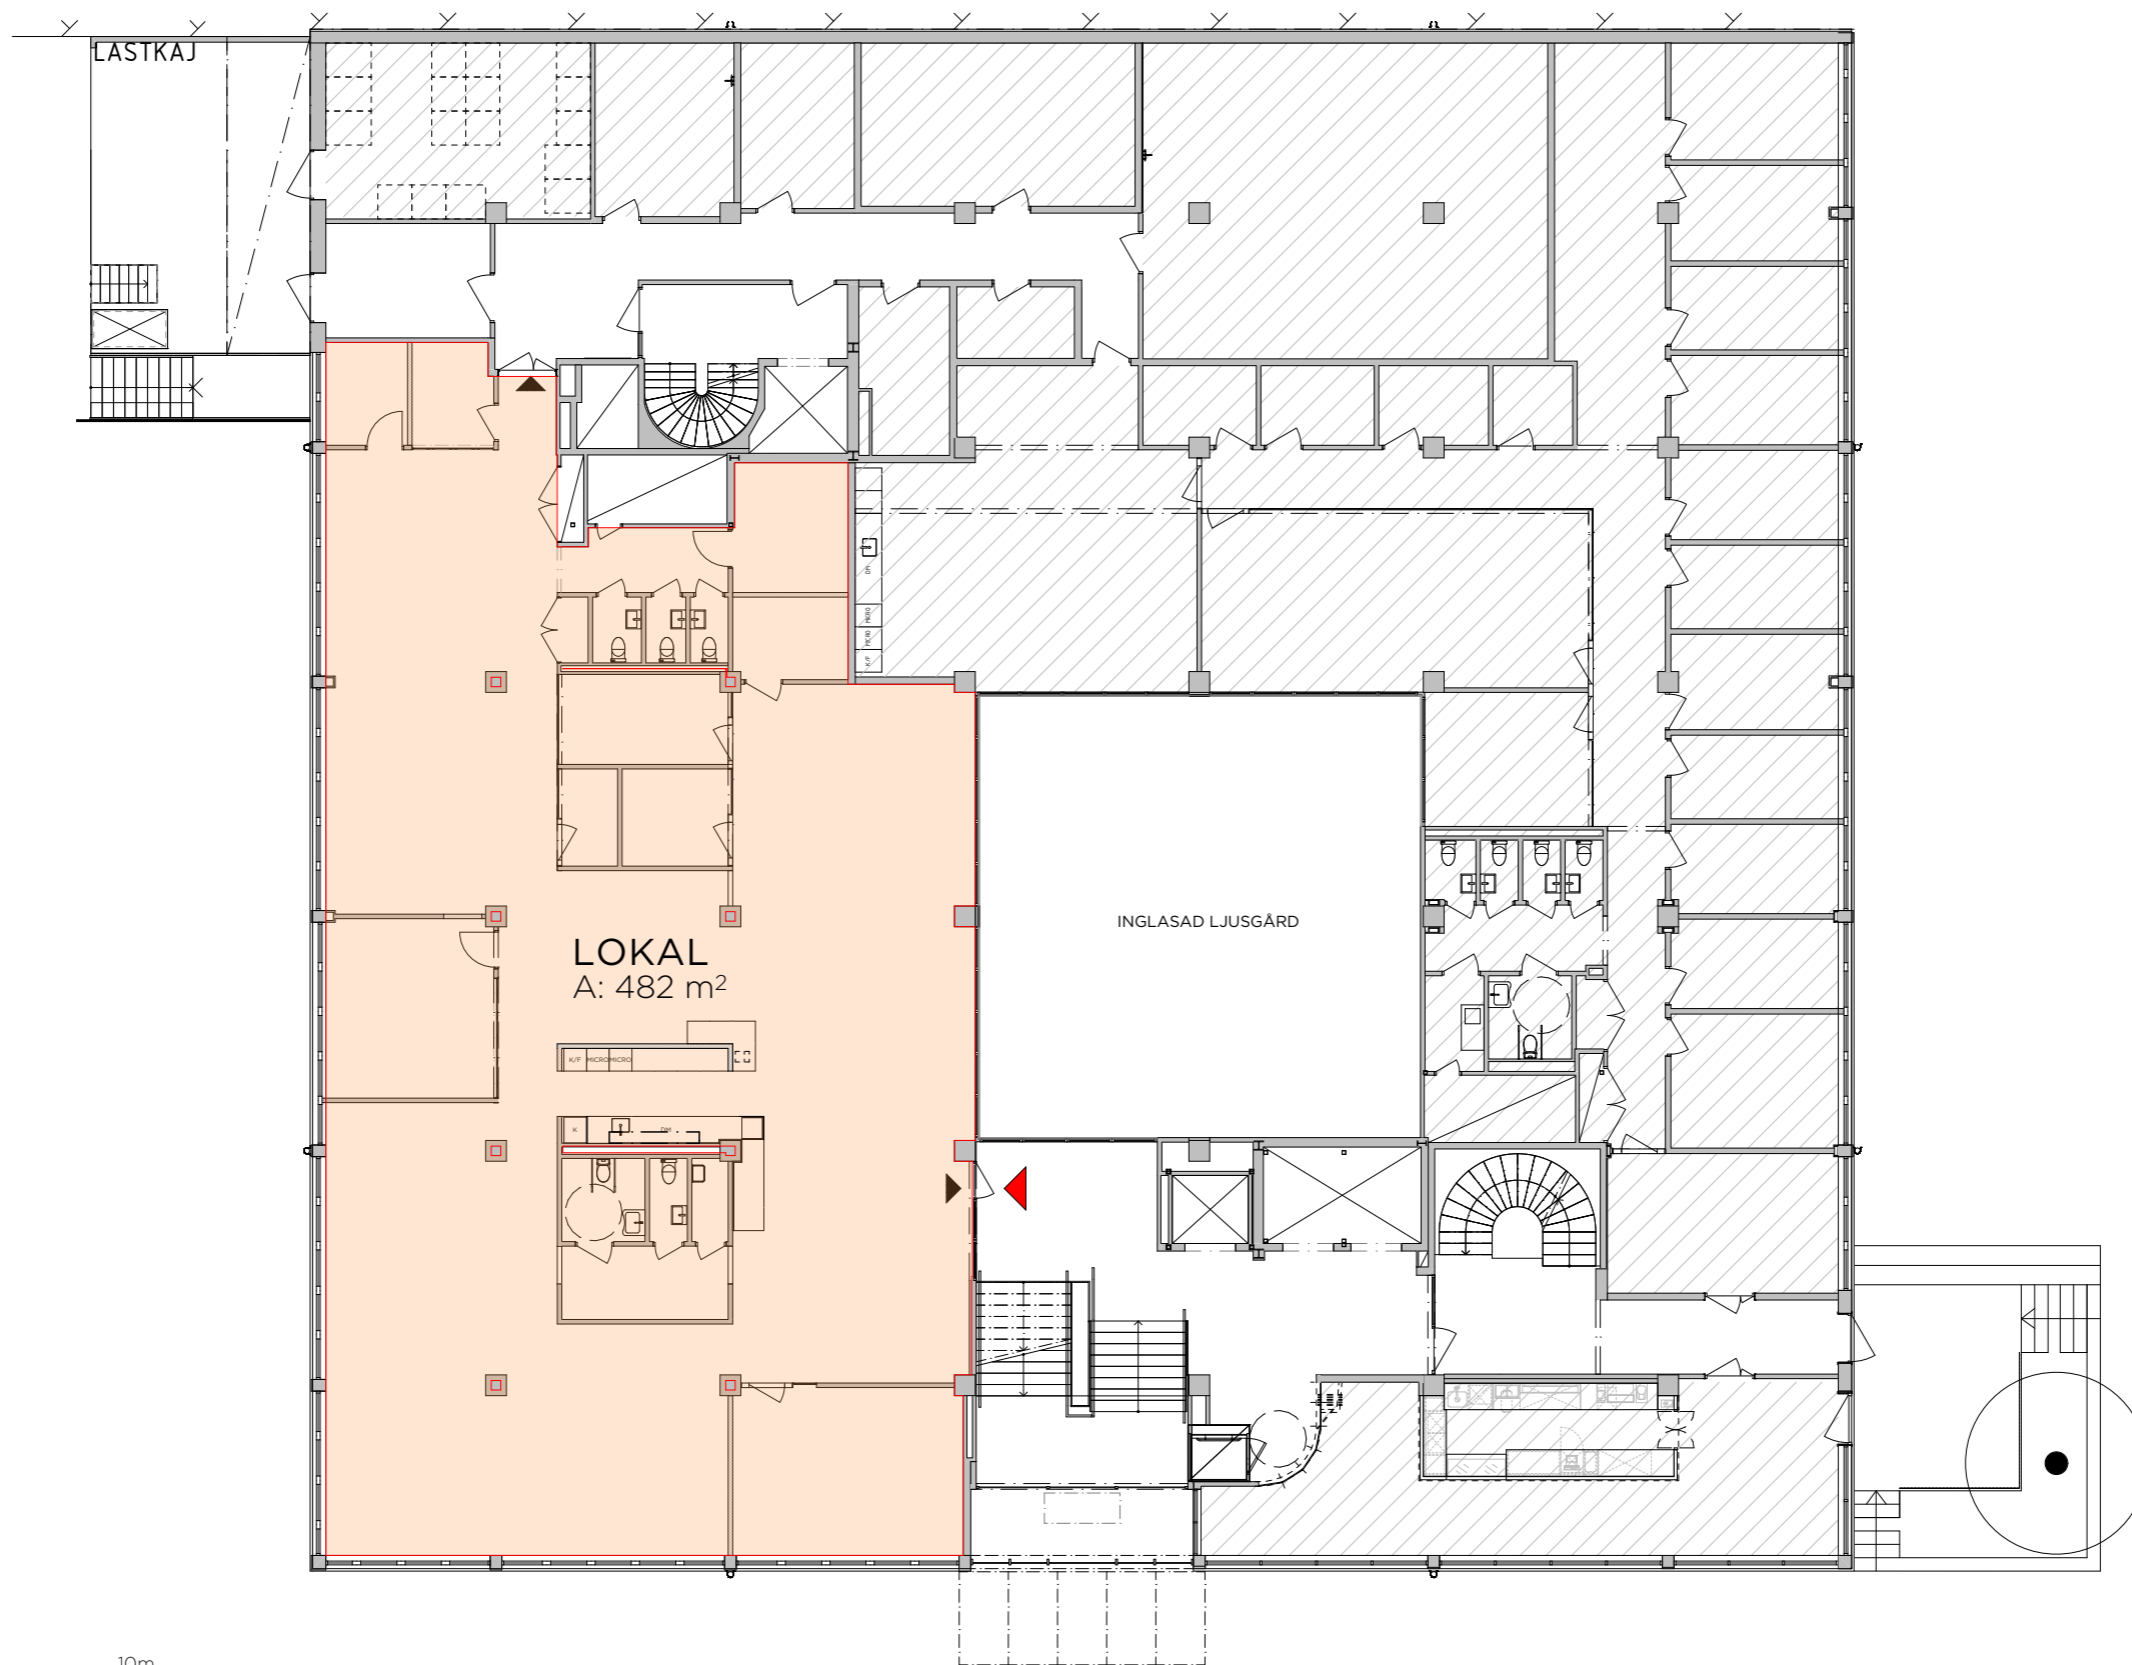

Stigbygeln 2 | Marknadsskiss lokal plan 2

Möblerad plan

Plan 2

Antal rum		
Färg	Rumsnamn	Antal
■	EXT. MÖTE 10	1
■	EXTERN LOUNGE	1
■	FOKUS	2
■	KOP /FRD	1
■	MÖTE 4	1
■	MÖTE 8	1
■	RECEPTION	1
■	SAMTAL	2

Antal sittplatser		
Symbol	Sittplats	Antal
☺	Öppen arbetsplats	28
☺	Touchdownplats	14
☺	Matsal	20

Stigbygeln 2 | Marknadsskiss lokal plan 2

Planlösning

Plan 2

0 1 2 3 4 5 10m
Skala 1:200 (A3)

Stigbygeln 2 | Marknadsskiss lokal plan 2

LOA

Plan 2

0 1 2 3 4 5 10m
Skala 1:200 (A3)