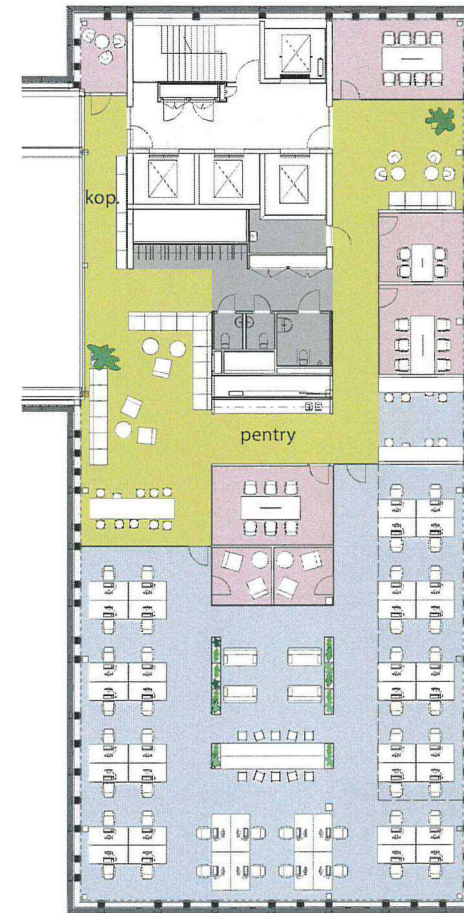

PLAN 10, DEL 2

528 kvm

lounge

- 1 mötesrum 8 personer
- 2 mötesrum 6 personer
- 1 mötesrum 4 personer
- 2 samtalsrum
- 8 touchdown-platser
- 44 arbetsplatser

2

8