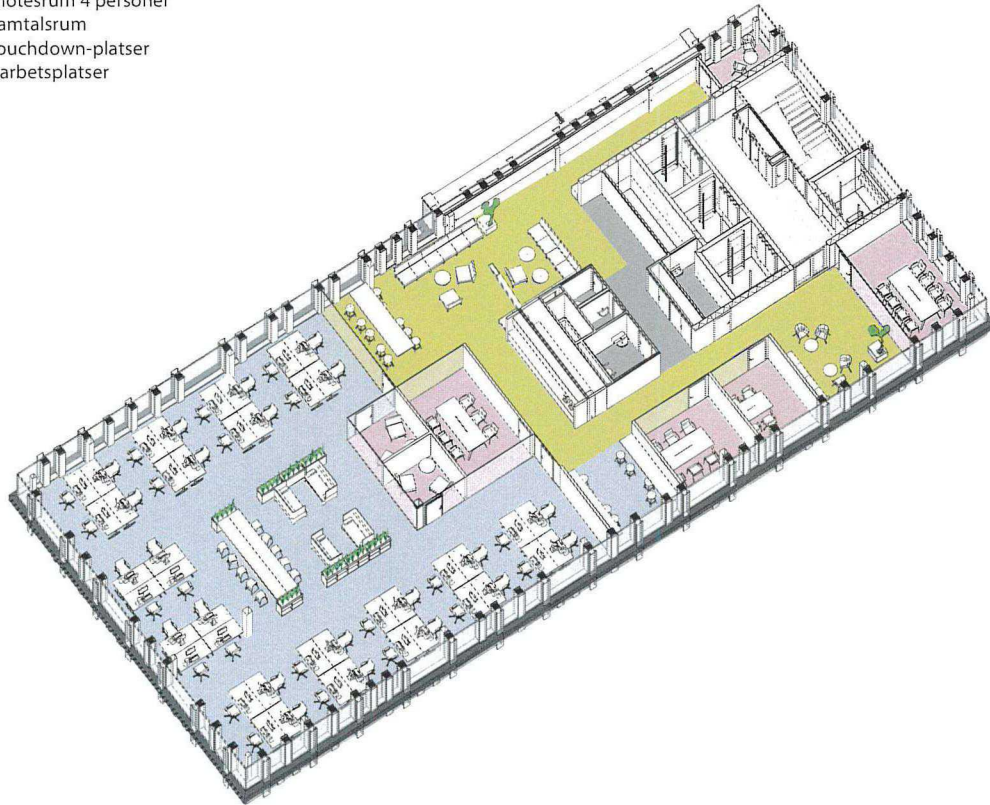

PLAN 10, DEL 2

528 kvm

lounge

- 1 mötesrum 8 personer
- 2 mötesrum 6 personer
- 1 mötesrum 4 personer
- 2 samtalsrum
- 8 touchdown-platser
- 44 arbetsplatser

2

8